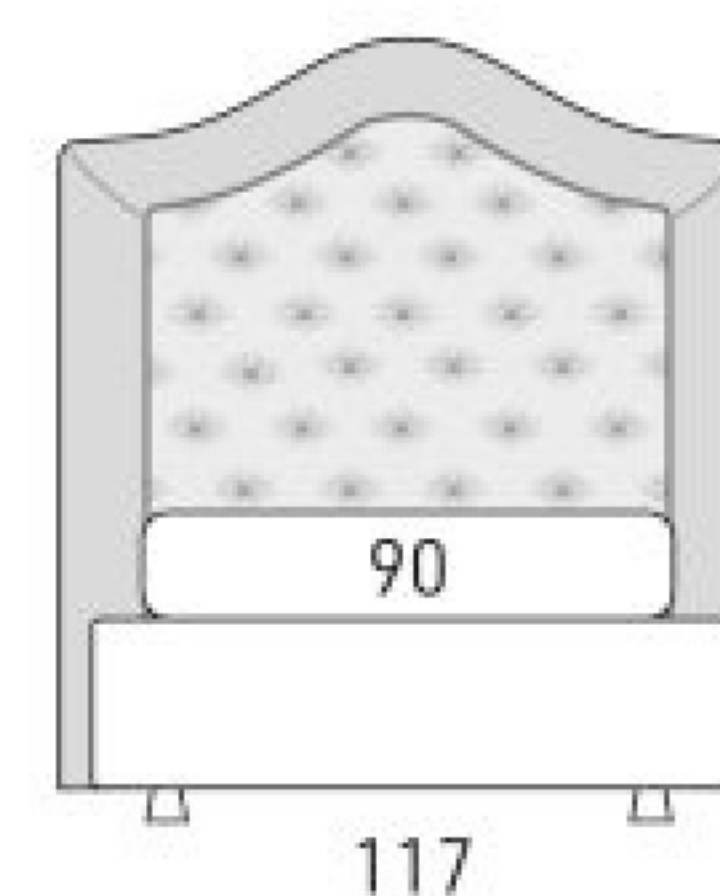

Arles Capitonné

disegni tecnici / technical drawings / schémas techniques

Matrimoniale

1 Piazza 1/2

Singolo

Tall 25

Tall 30

Moon25

Moon 30