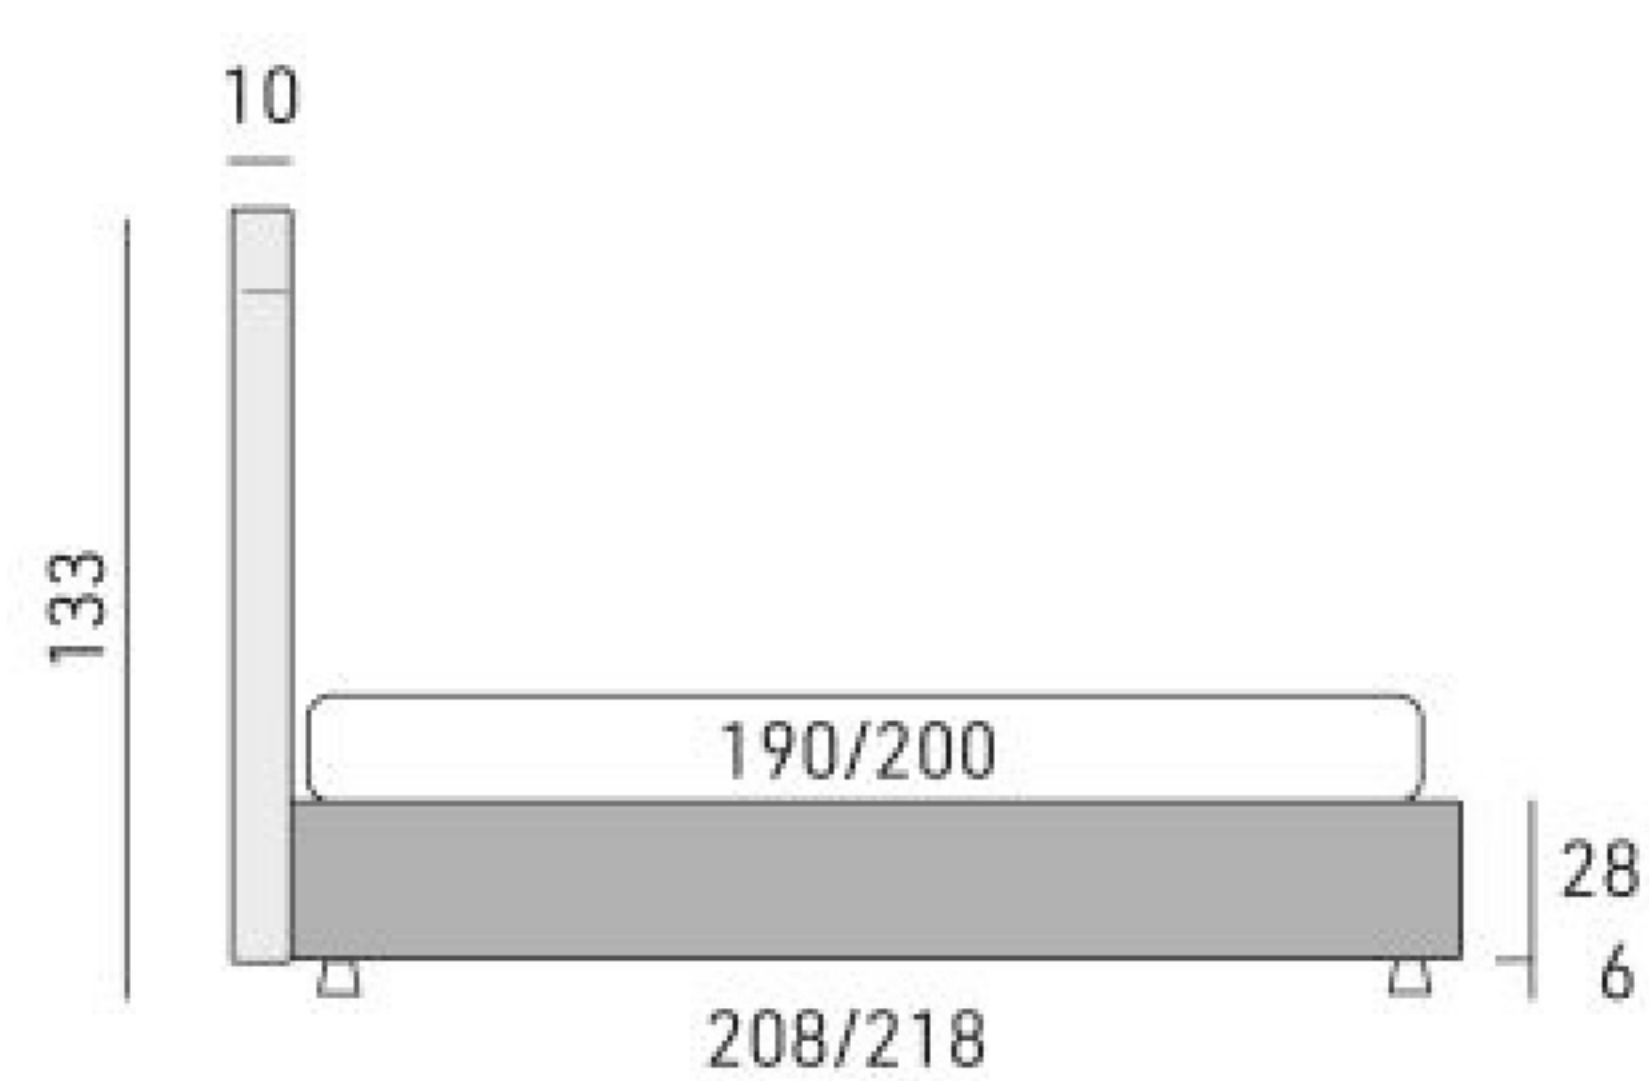

Arles Capitonné

disegni tecnici / technical drawings / schémas techniques

Matrimoniale

1 Piazza 1/2

Singolo

Tall 25

Tall 30

Moon25

Moon 30