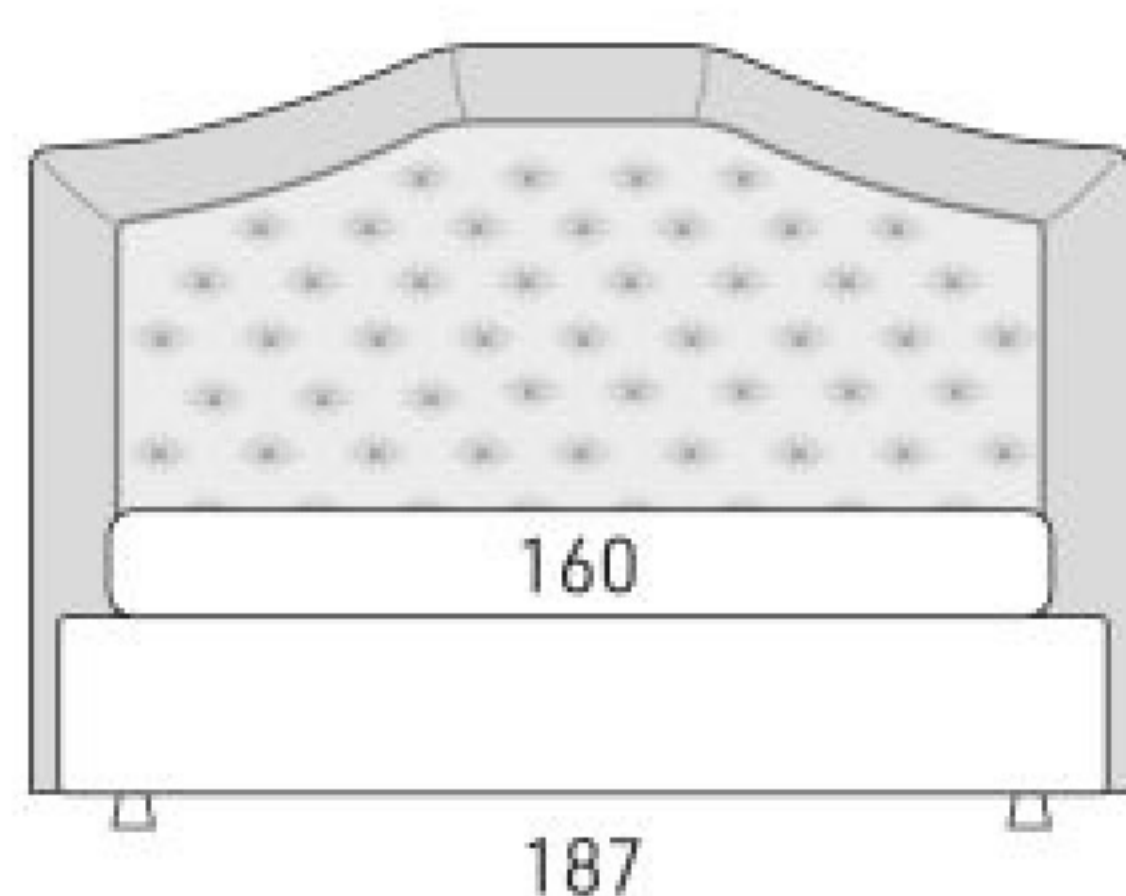

Arles Capitonné

disegni tecnici / technical drawings / schémas techniques

Matrimoniale

1 Piazza 1/2

Singolo

Tall 25

Tall 30

Moon25

Moon 30