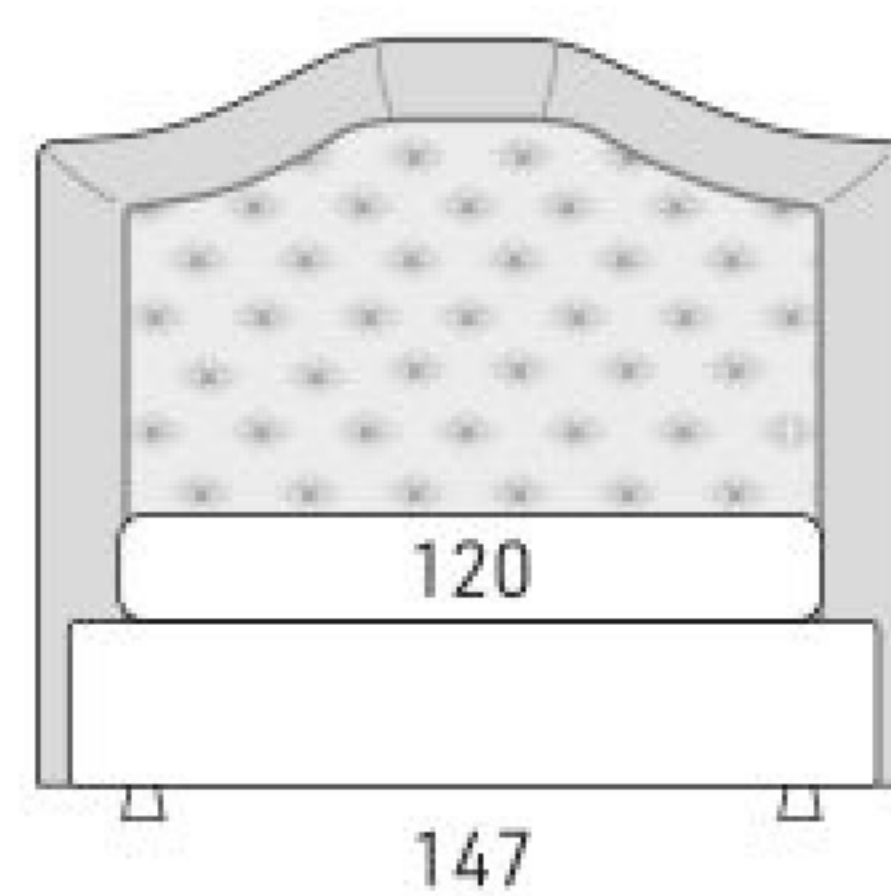

Arles Capitonné

disegni tecnici / technical drawings / schémas techniques

Matrimoniale

1 Piazza 1/2

Singolo

Tall 25

Tall 30

Moon25

Moon 30