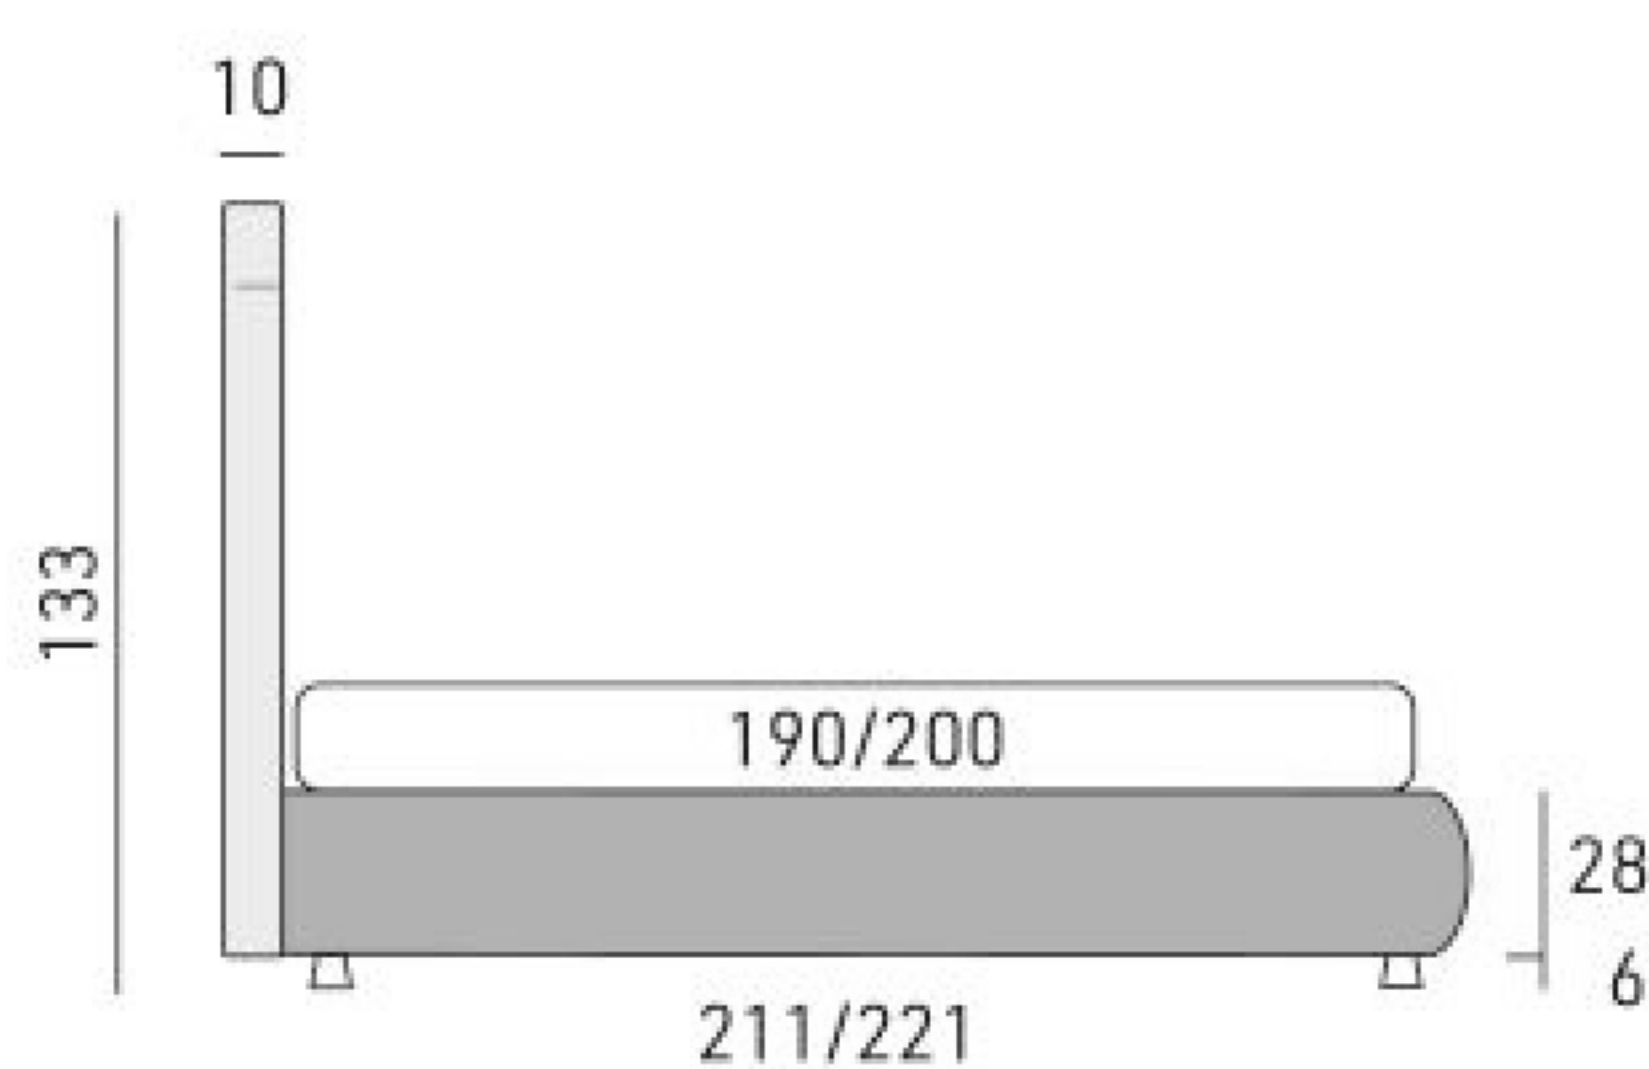

Arles Capitonné

disegni tecnici / technical drawings / schémas techniques

Matrimoniale

1 Piazza 1/2

Singolo

Tall 25

Tall 30

Moon25

Moon 30