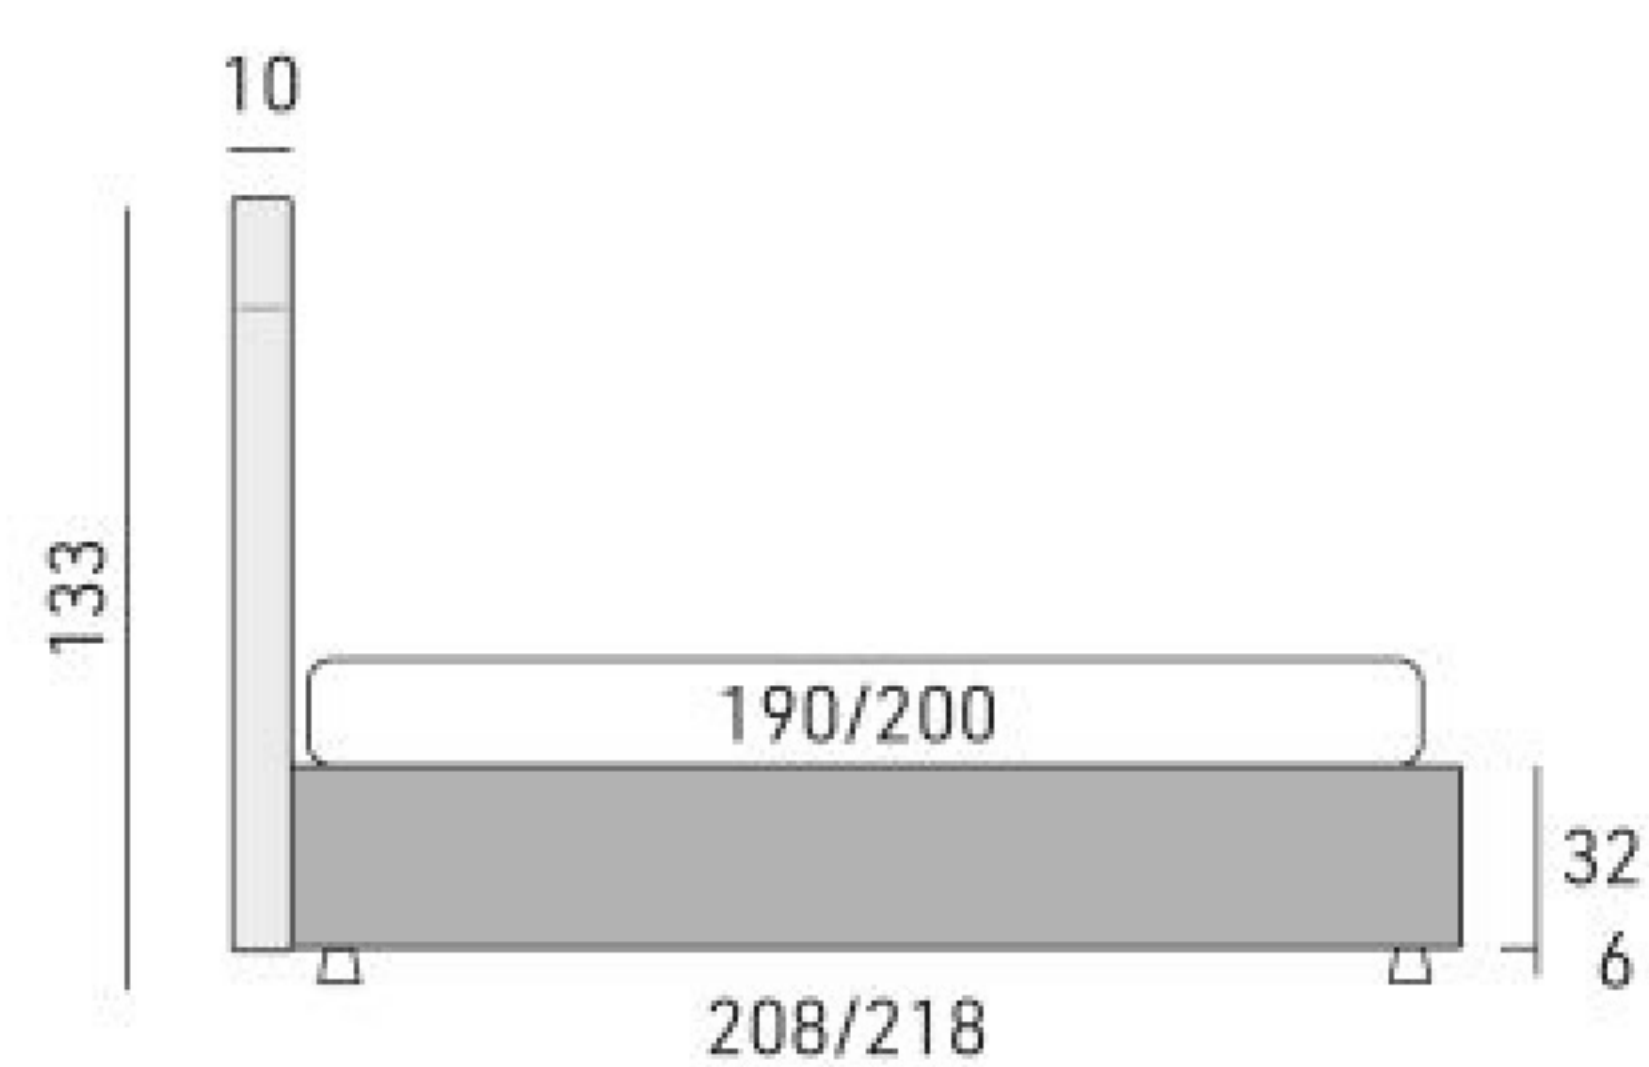

Arles Capitonné

disegni tecnici / technical drawings / schémas techniques

Matrimoniale

1 Piazza 1/2

Singolo

Tall 25

Tall 30

Moon25

Moon 30