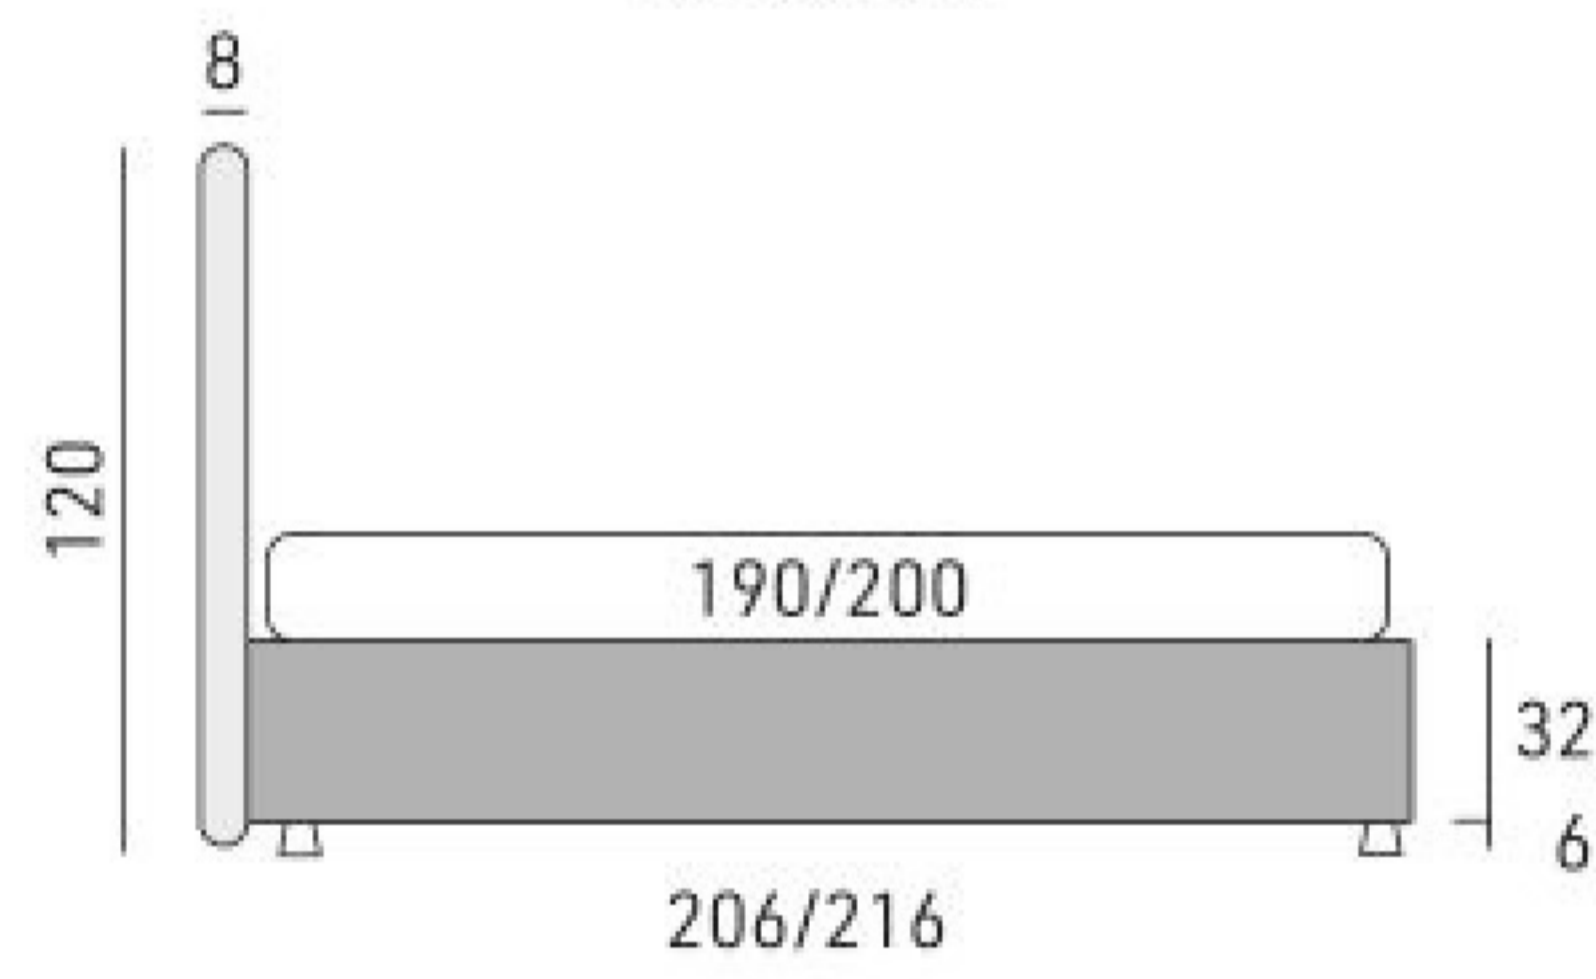

# Bay Great

disegni tecnici / technical drawings / schémas techniques

King

Matrimoniale

Tall 25

Tall 30

Moon 25

Moon 30