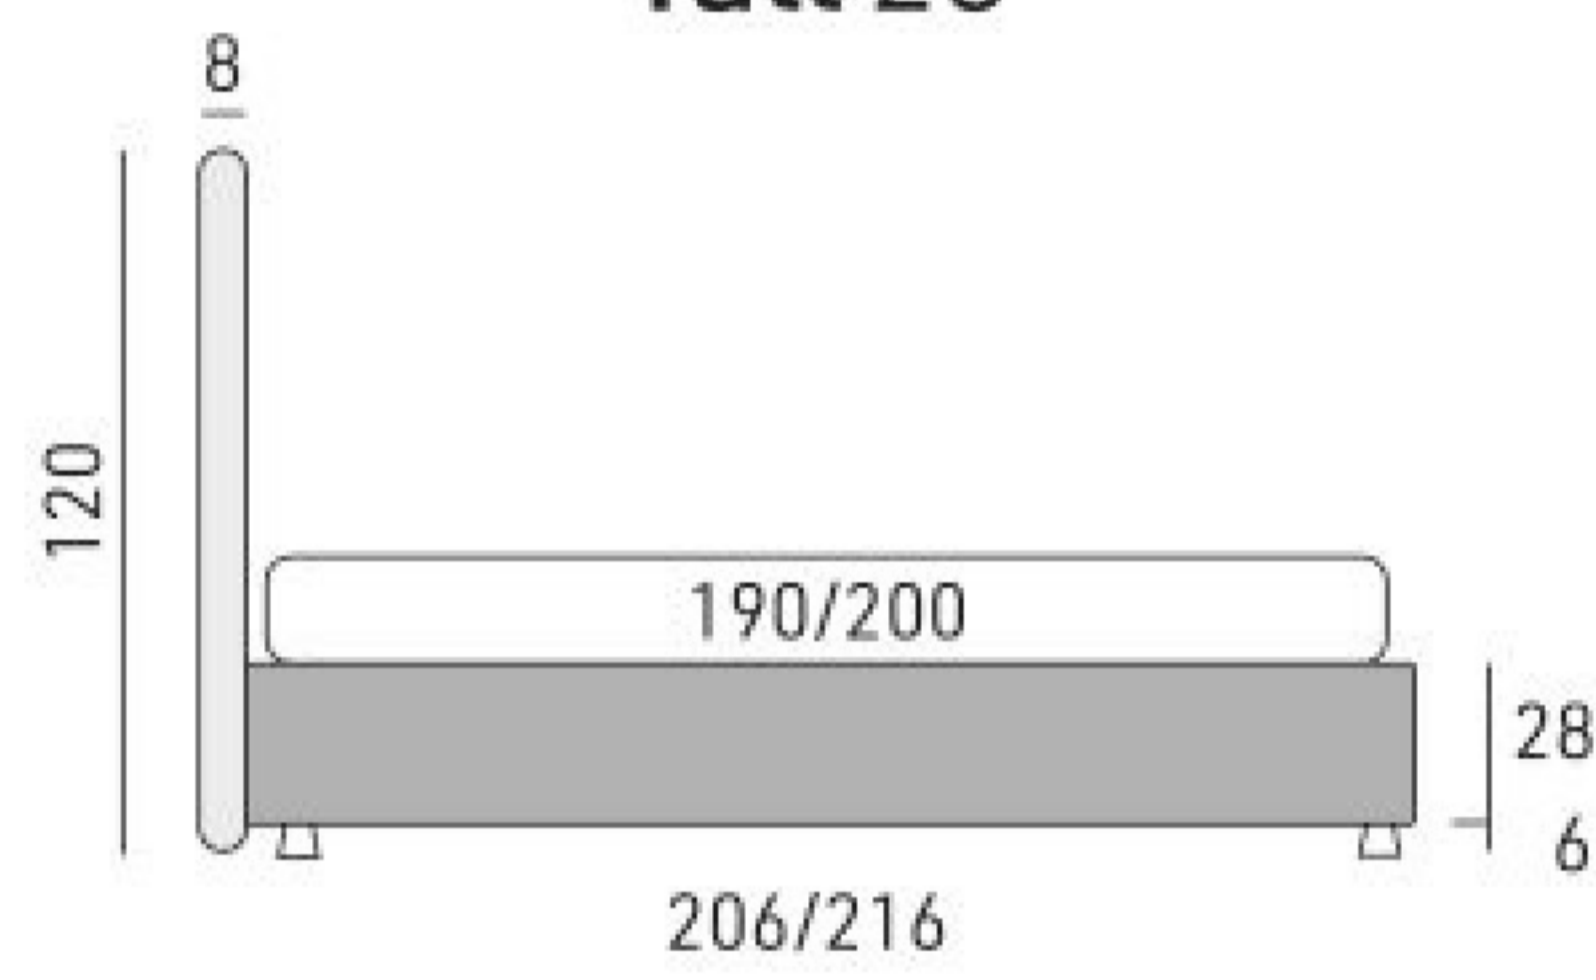

# Bay Great

disegni tecnici / technical drawings / schémas techniques

King

Matrimoniale

Tall 25

Tall 30

Moon 25

Moon 30