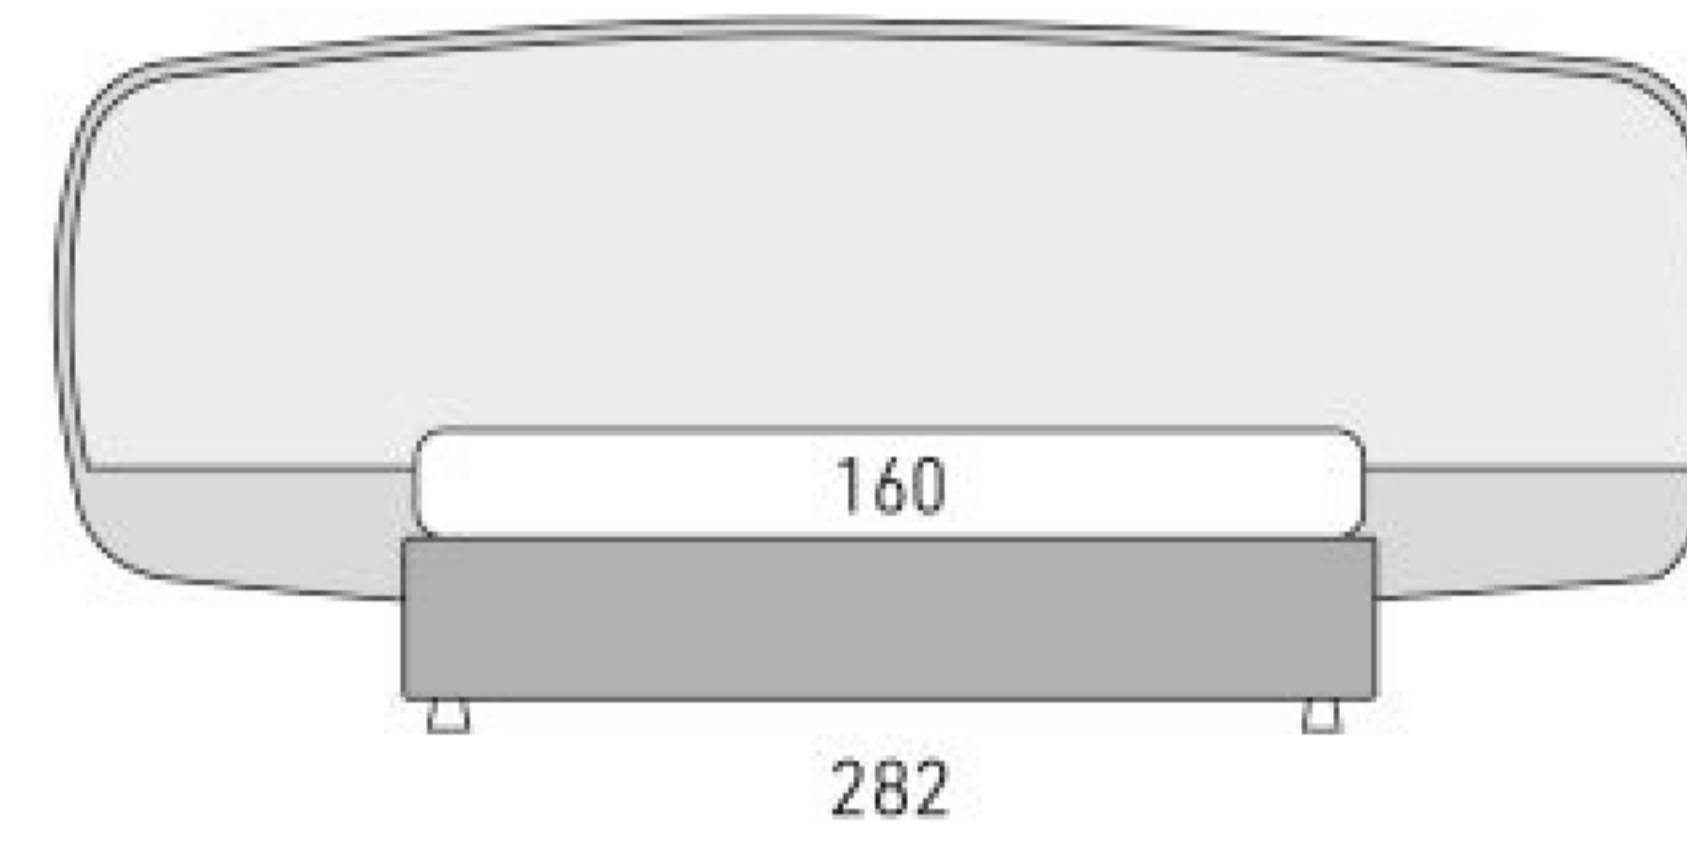

# Bay Great

disegni tecnici / technical drawings / schémas techniques

King

Matrimoniale

Tall 25

Tall 30

Moon 25

Moon 30