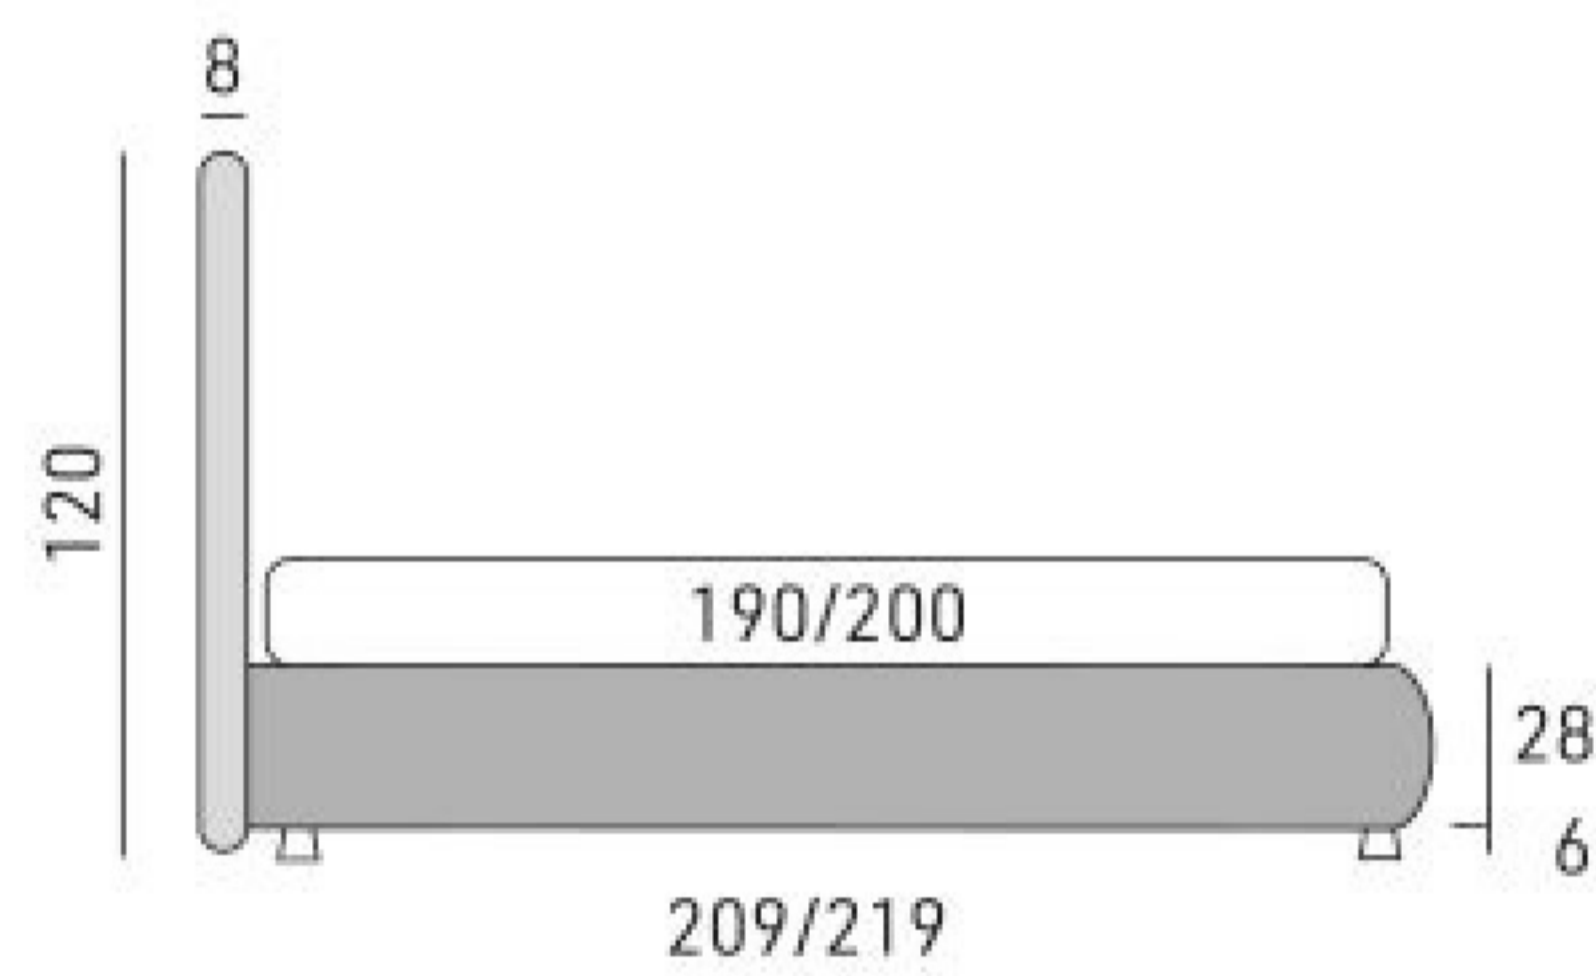

# Bay Great

disegni tecnici / technical drawings / schémas techniques

King

Matrimoniale

Tall 25

Tall 30

Moon 25

Moon 30