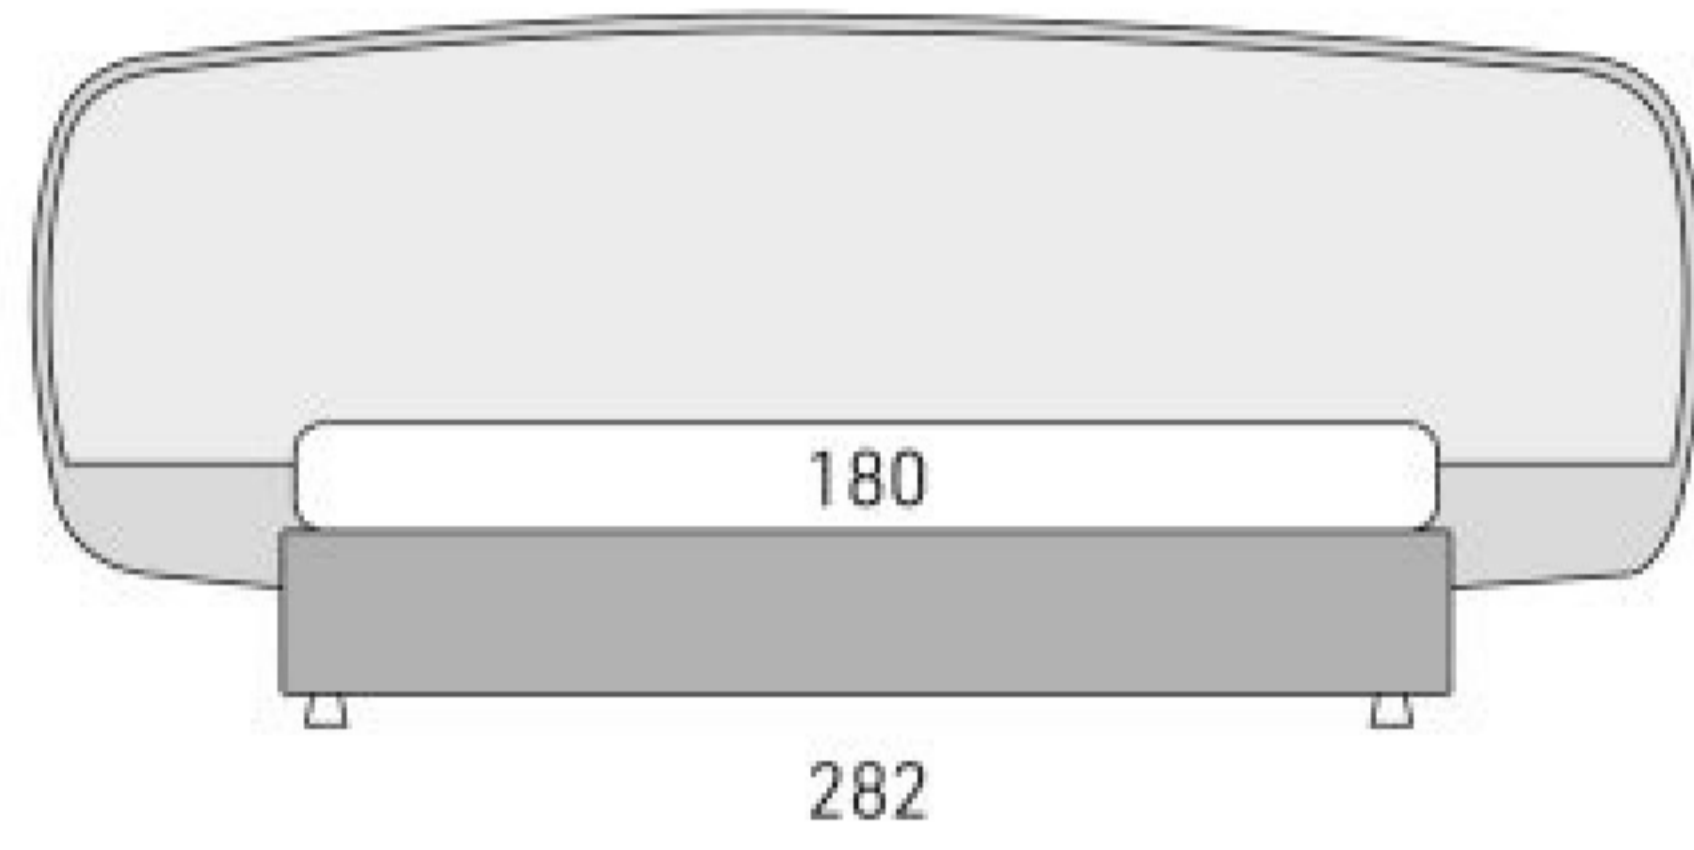

# Bay Great

disegni tecnici / technical drawings / schémas techniques

King

Matrimoniale

Tall 25

Tall 30

Moon 25

Moon 30