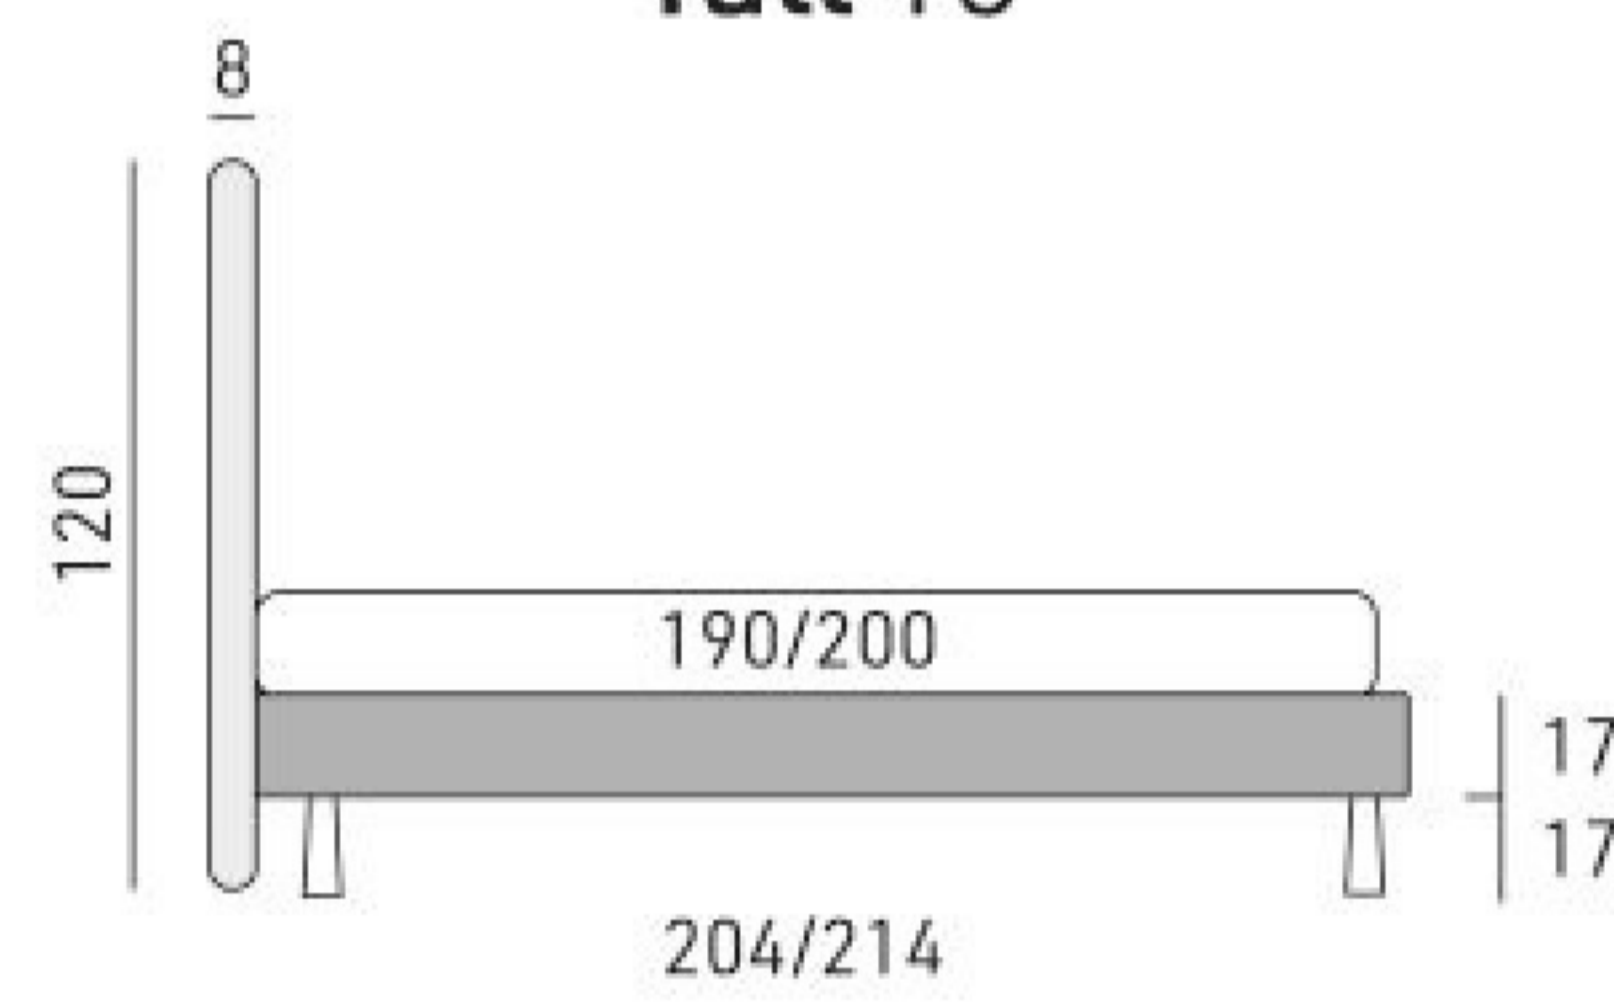

Bay

disegni tecnici / technical drawings / schémas techniques

Matrimoniale

Tall 15

Tall 25

Tall 30

Moon 25

Moon 30