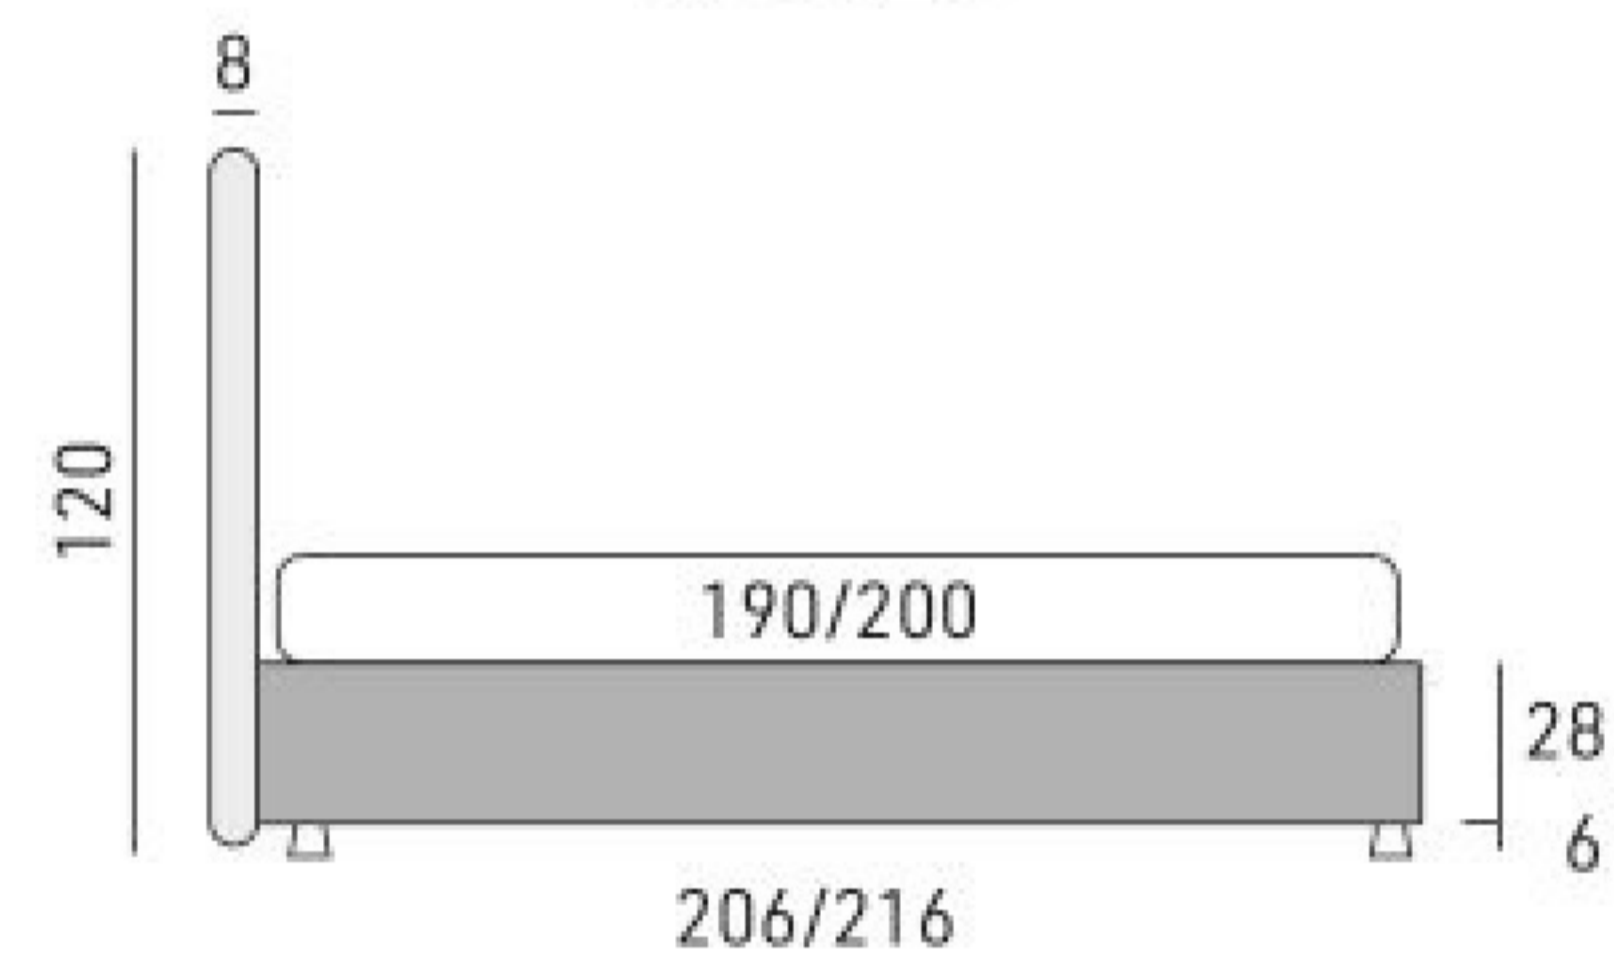

Bay

disegni tecnici / technical drawings / schémas techniques

Matrimoniale

Tall 15

Tall 25

Tall 30

Moon 25

Moon 30