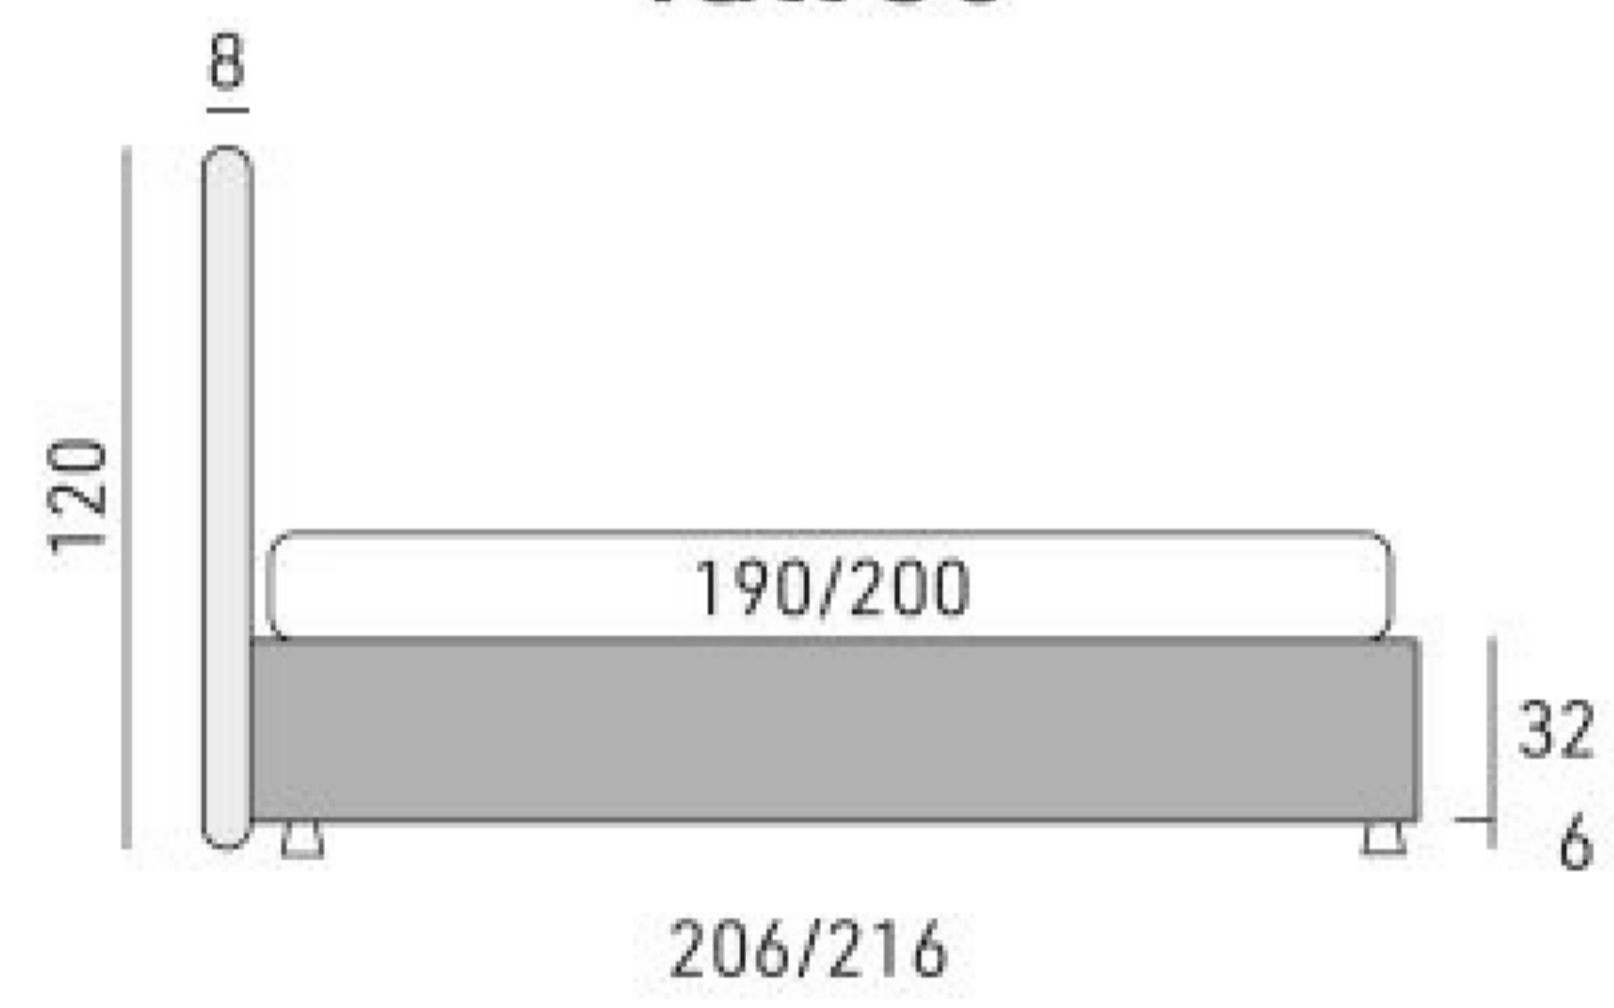

Bay

disegni tecnici / technical drawings / schémas techniques

Matrimoniale

Tall 15

Tall 25

Tall 30

Moon 25

Moon 30