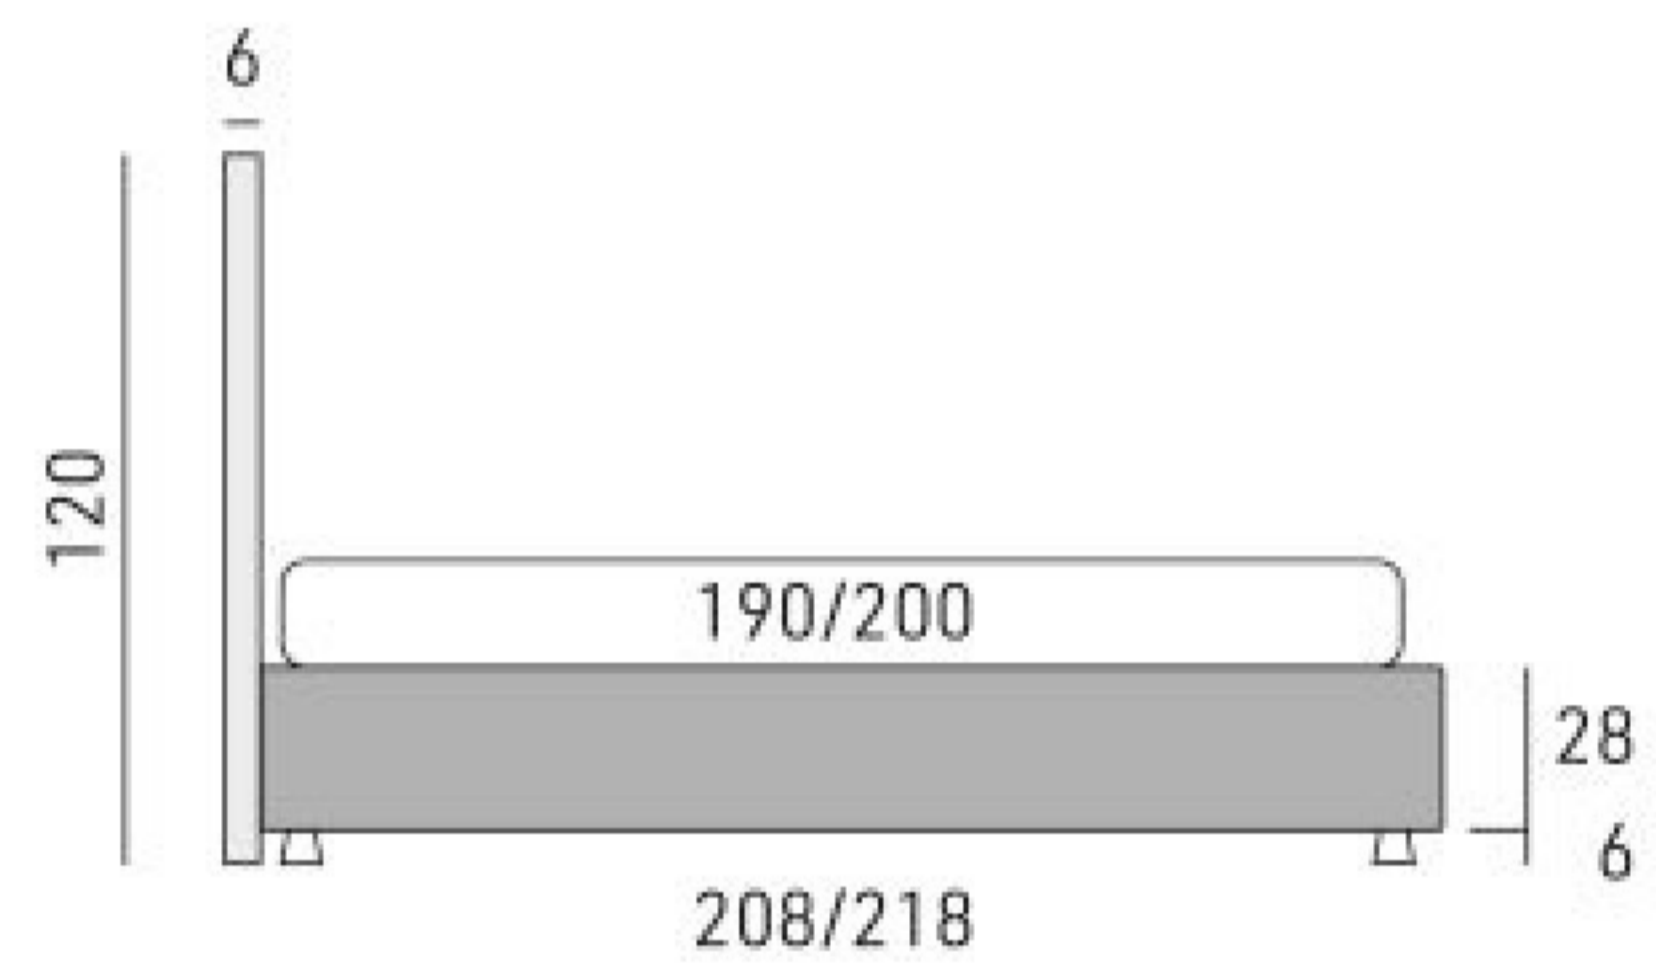

Boiserie Grace

disegni tecnici / technical drawings / schémas techniques

King

Matrimoniale

Tall 15

Tall 25

Tall 30