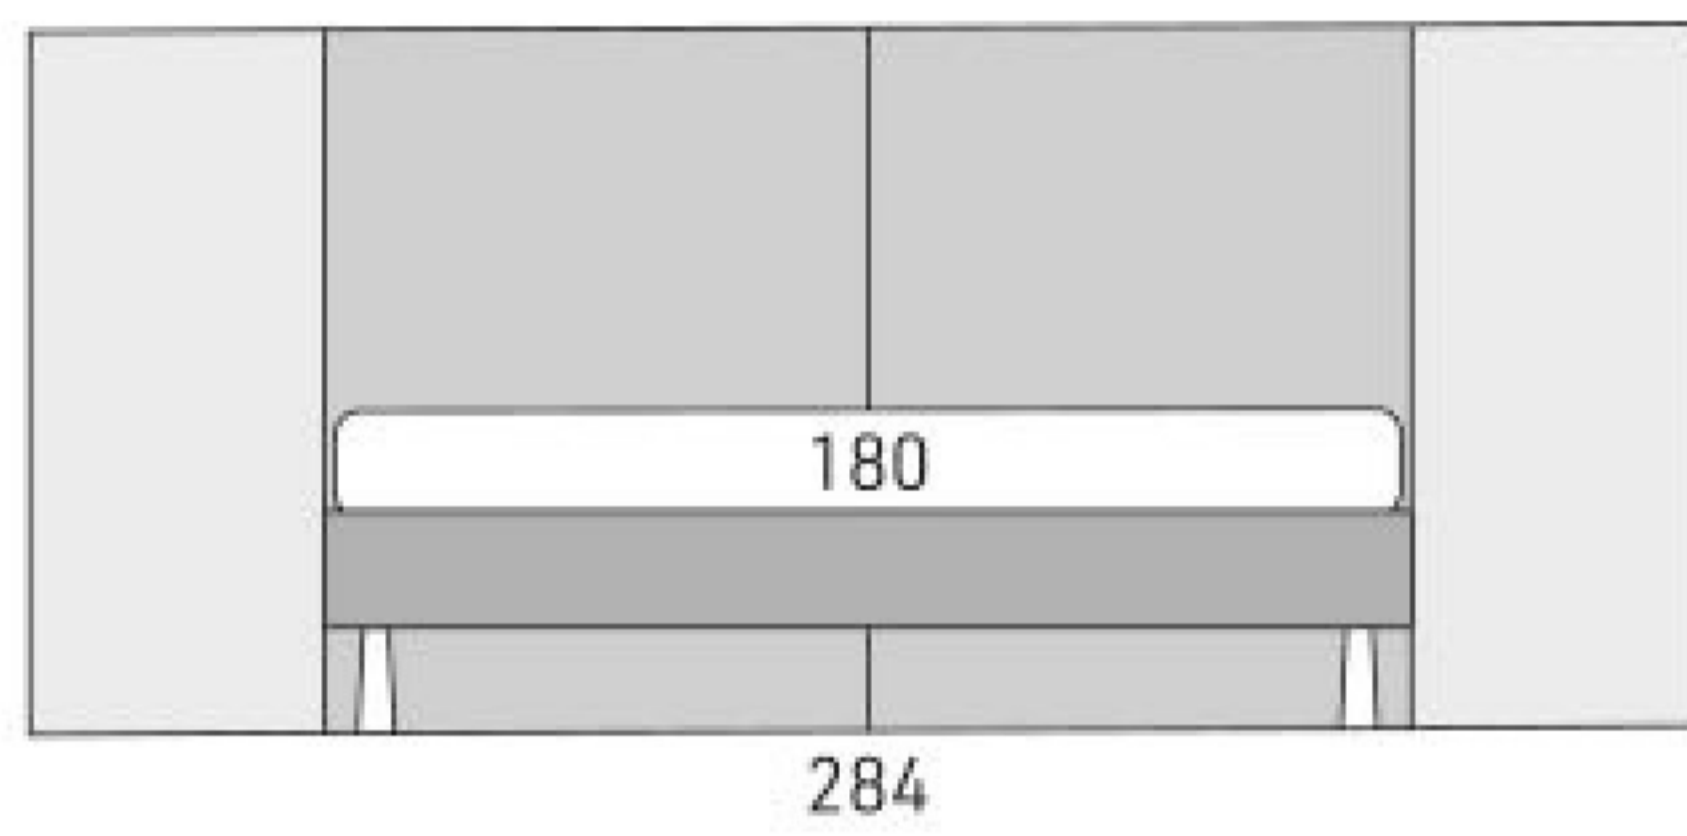

Boiserie Grace

disegni tecnici / technical drawings / schémas techniques

King

Matrimoniale

Tall 15

Tall 25

Tall 30