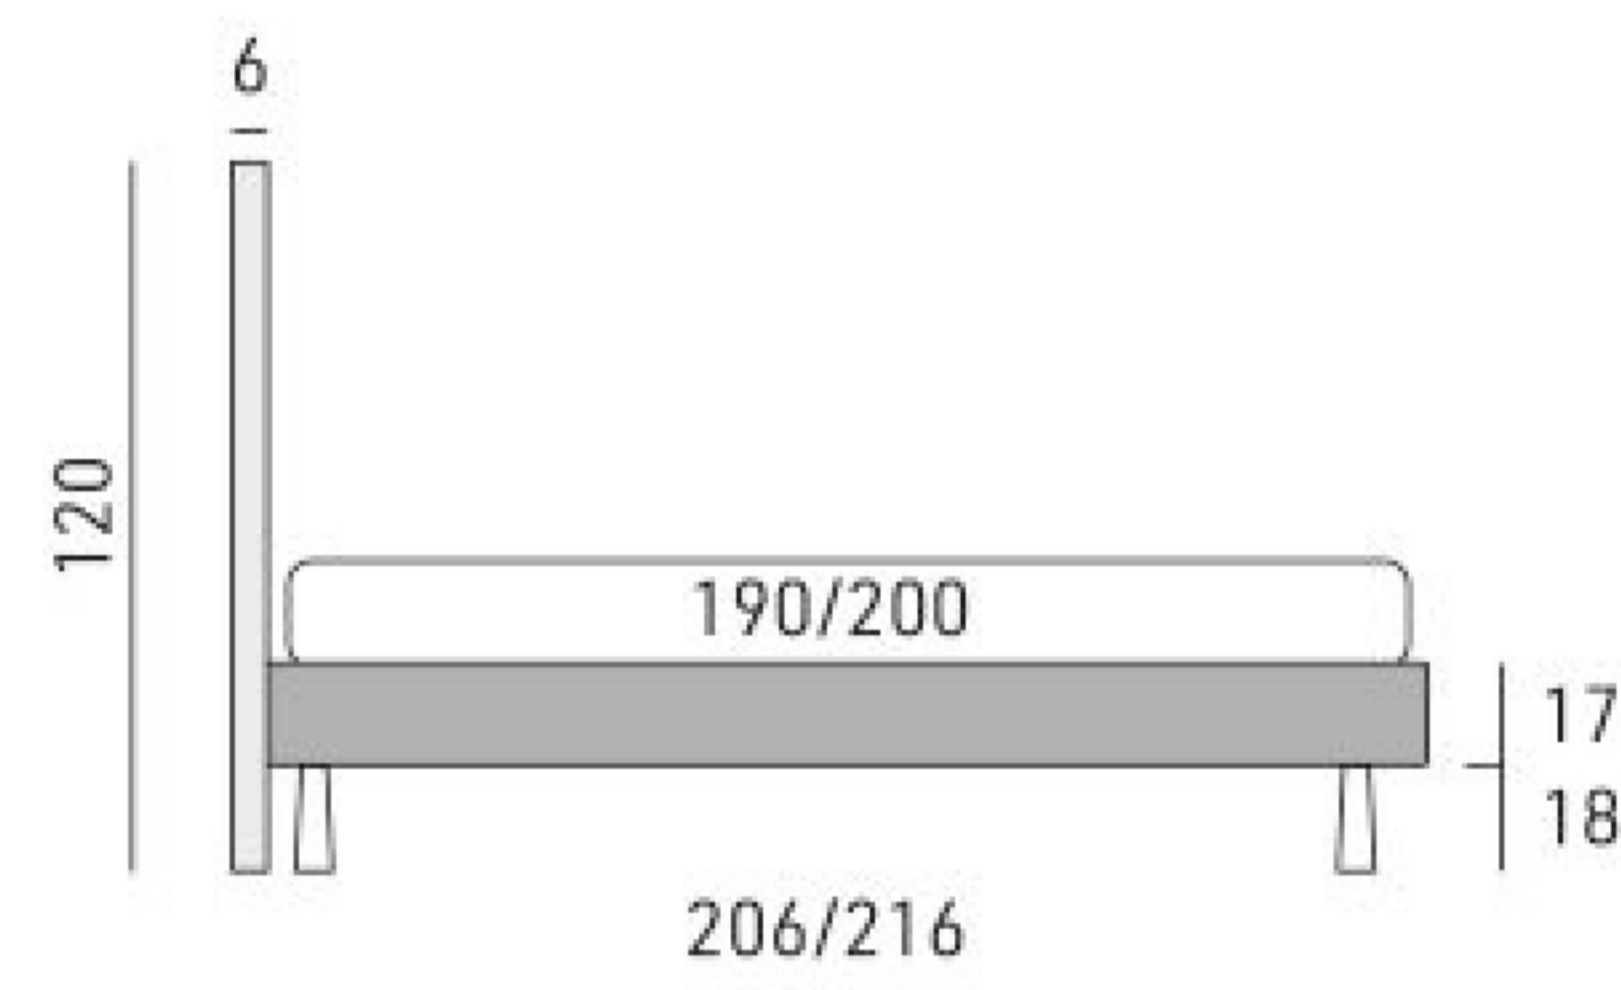

Boiserie Grace

disegni tecnici / technical drawings / schémas techniques

King

Matrimoniale

Tall 15

Tall 25

Tall 30