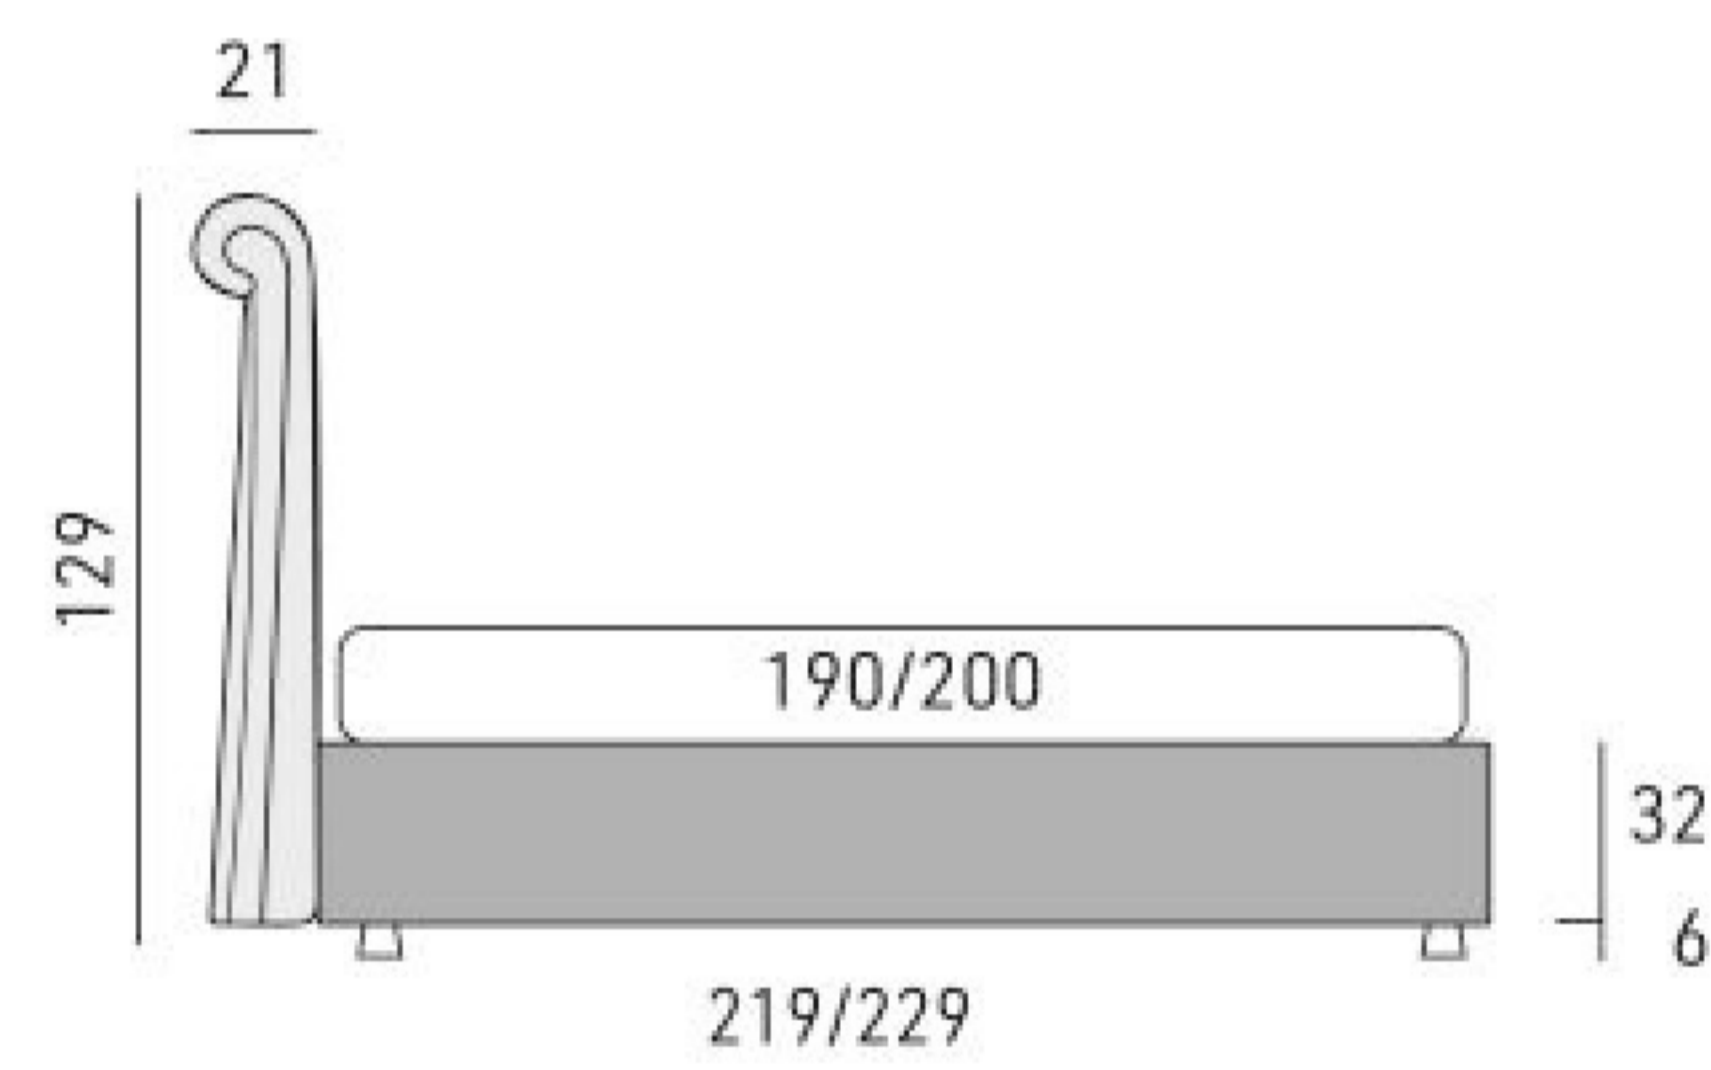

# Boma

disegni tecnici / technical drawings / schémas techniques

King

Matrimoniale

1 Piazza 1/2

Tall 25

Tall 30

Moon25

Moon 30