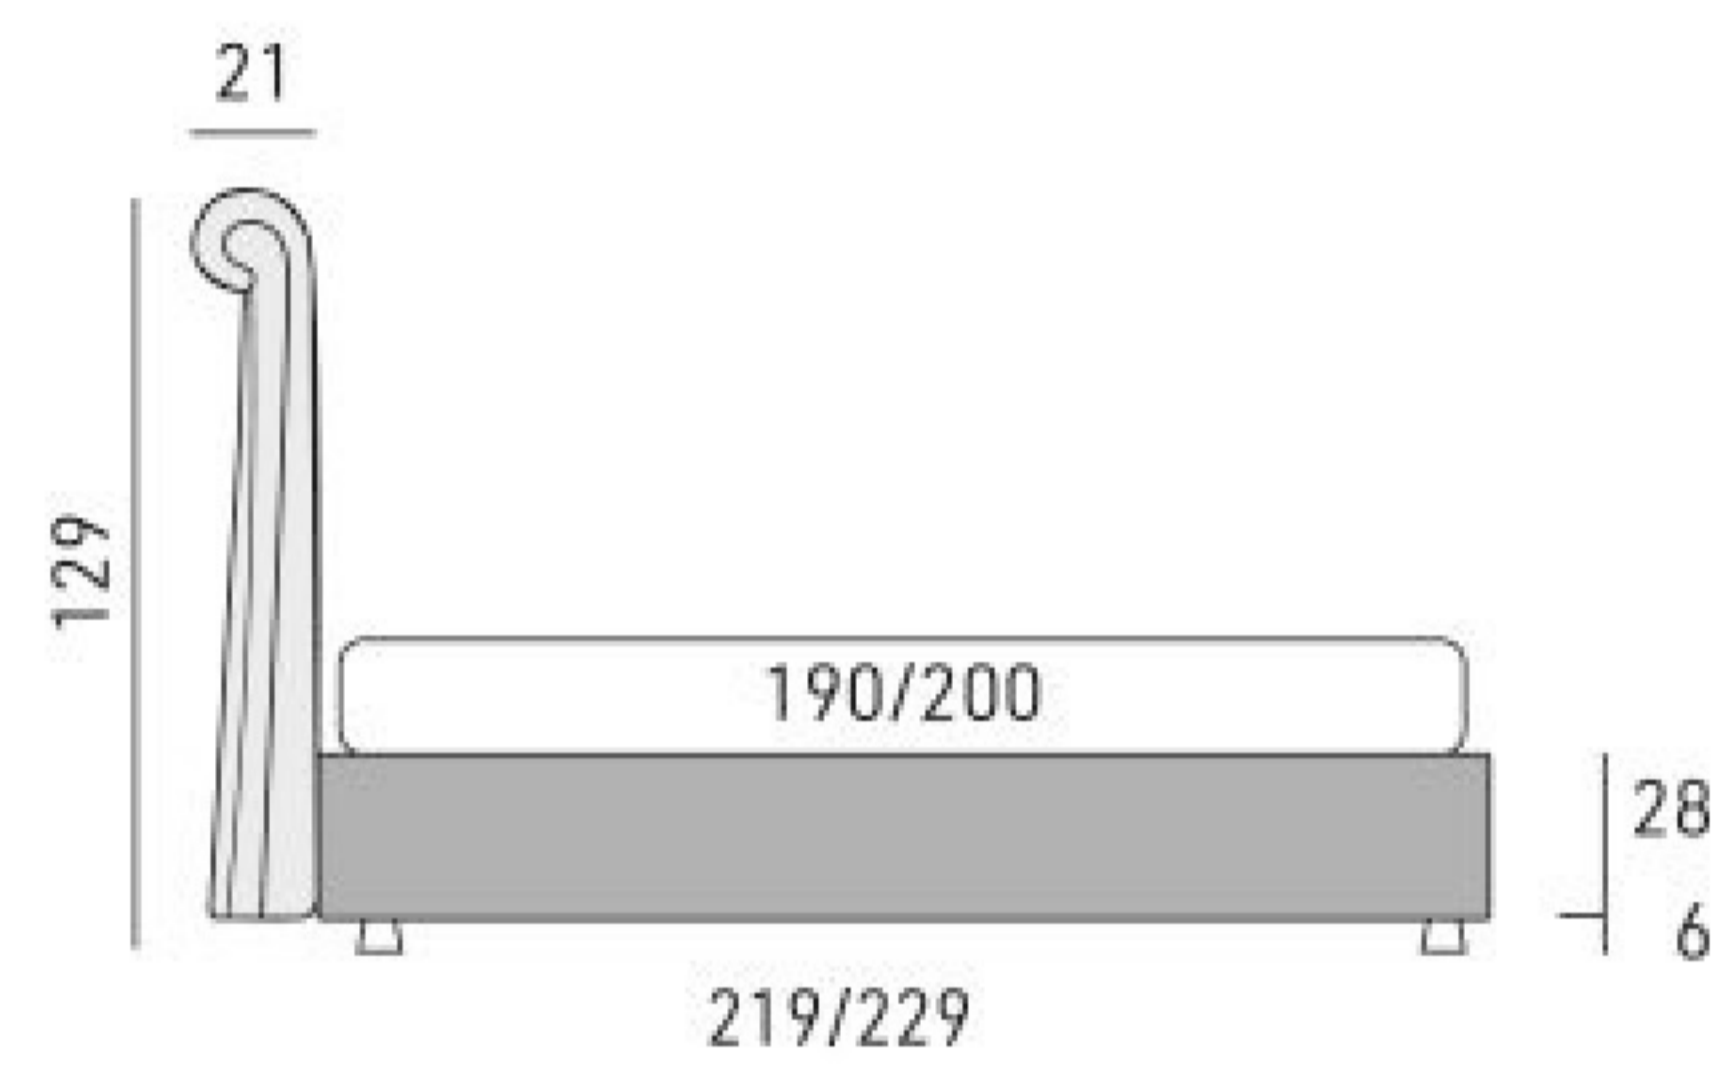

# Boma

disegni tecnici / technical drawings / schémas techniques

King

Matrimoniale

1 Piazza 1/2

Tall 25

Tall 30

Moon25

Moon 30