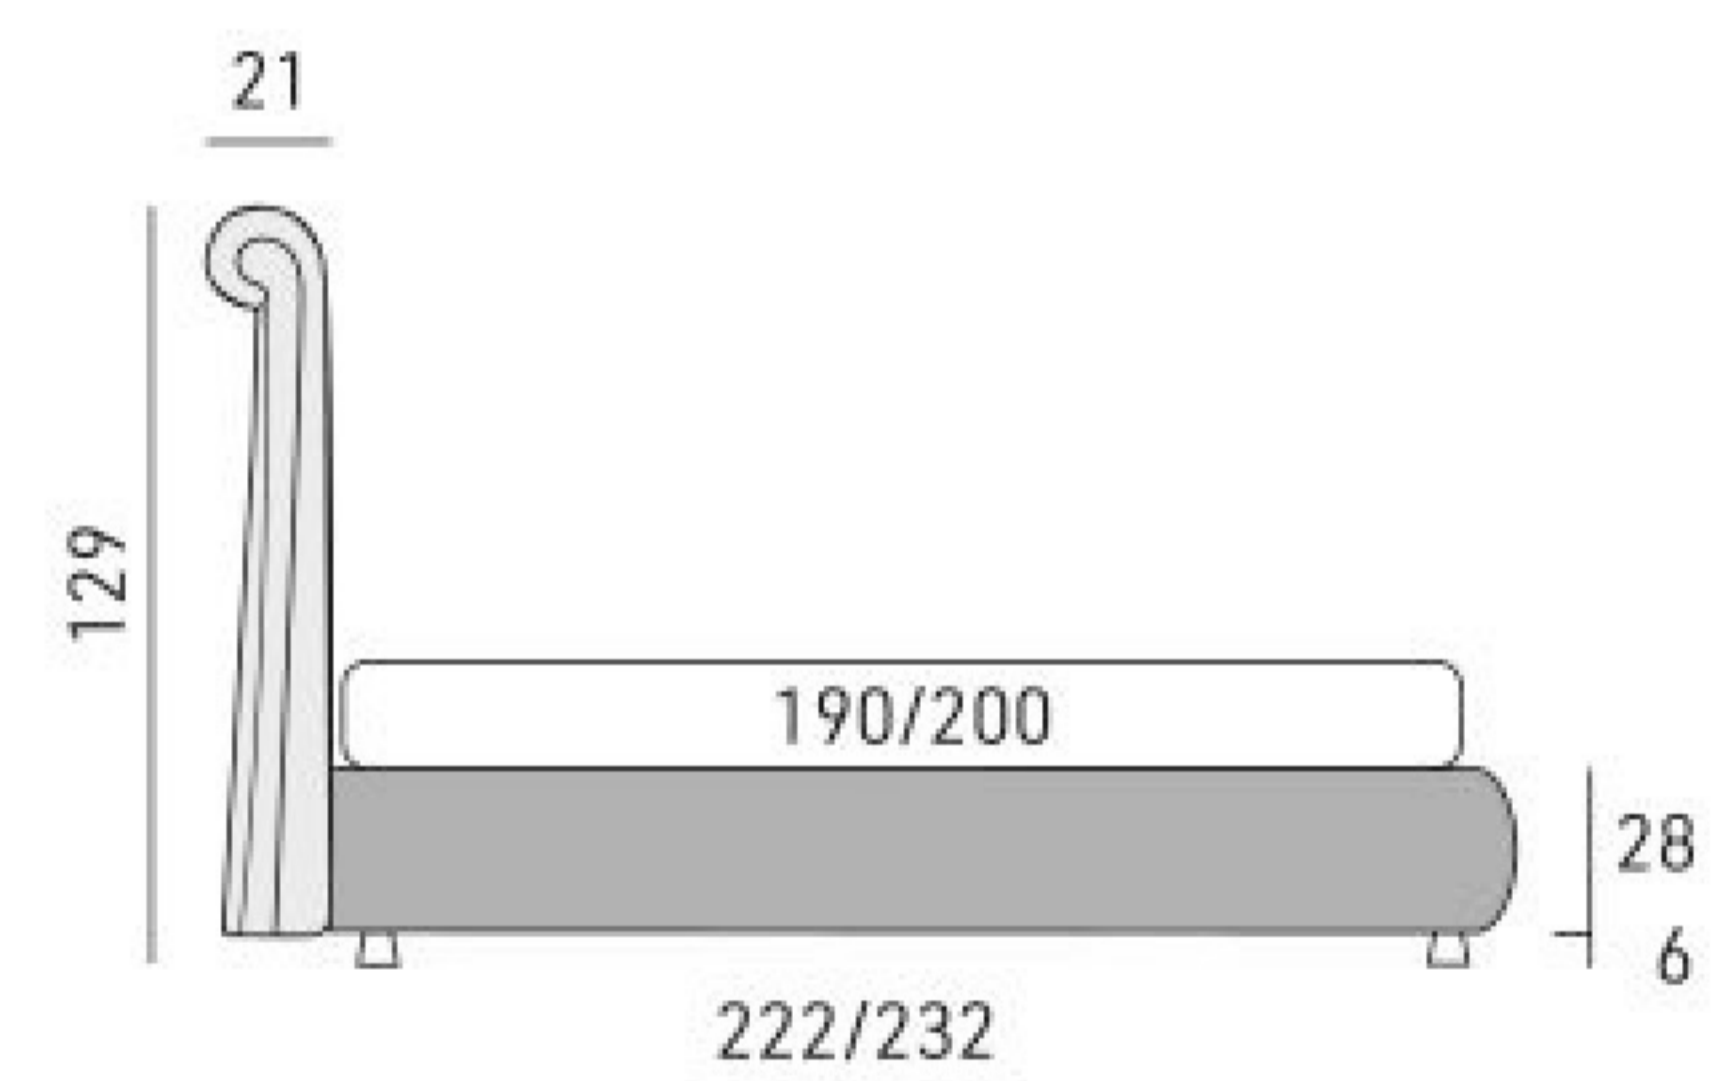

# Boma

disegni tecnici / technical drawings / schémas techniques

King

Matrimoniale

1 Piazza 1/2

Tall 25

Tall 30

Moon25

Moon 30