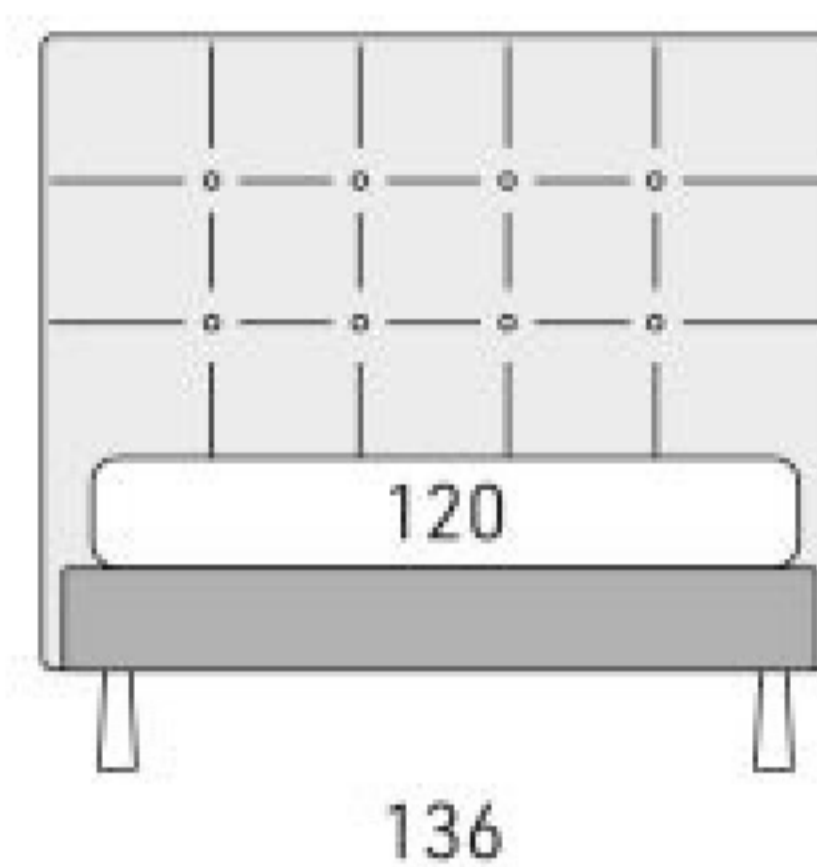

Chees

disegni tecnici / technical drawings / schémas techniques

King

Matrimoniale

1 Piazza 1/2

Singolo

Tall 15

Tall 25

Tall 30