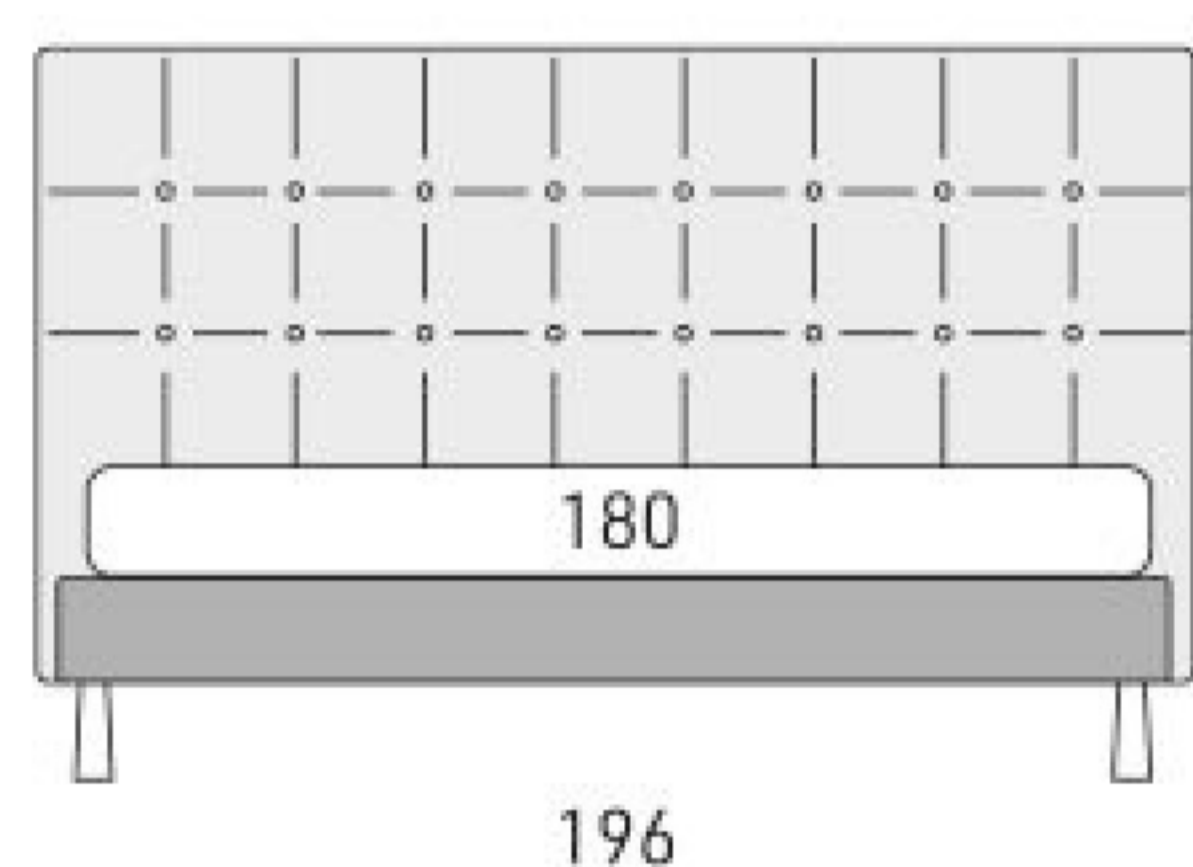

Chees

disegni tecnici / technical drawings / schémas techniques

King

Matrimoniale

1 Piazza 1/2

Singolo

Tall 15

Tall 25

Tall 30