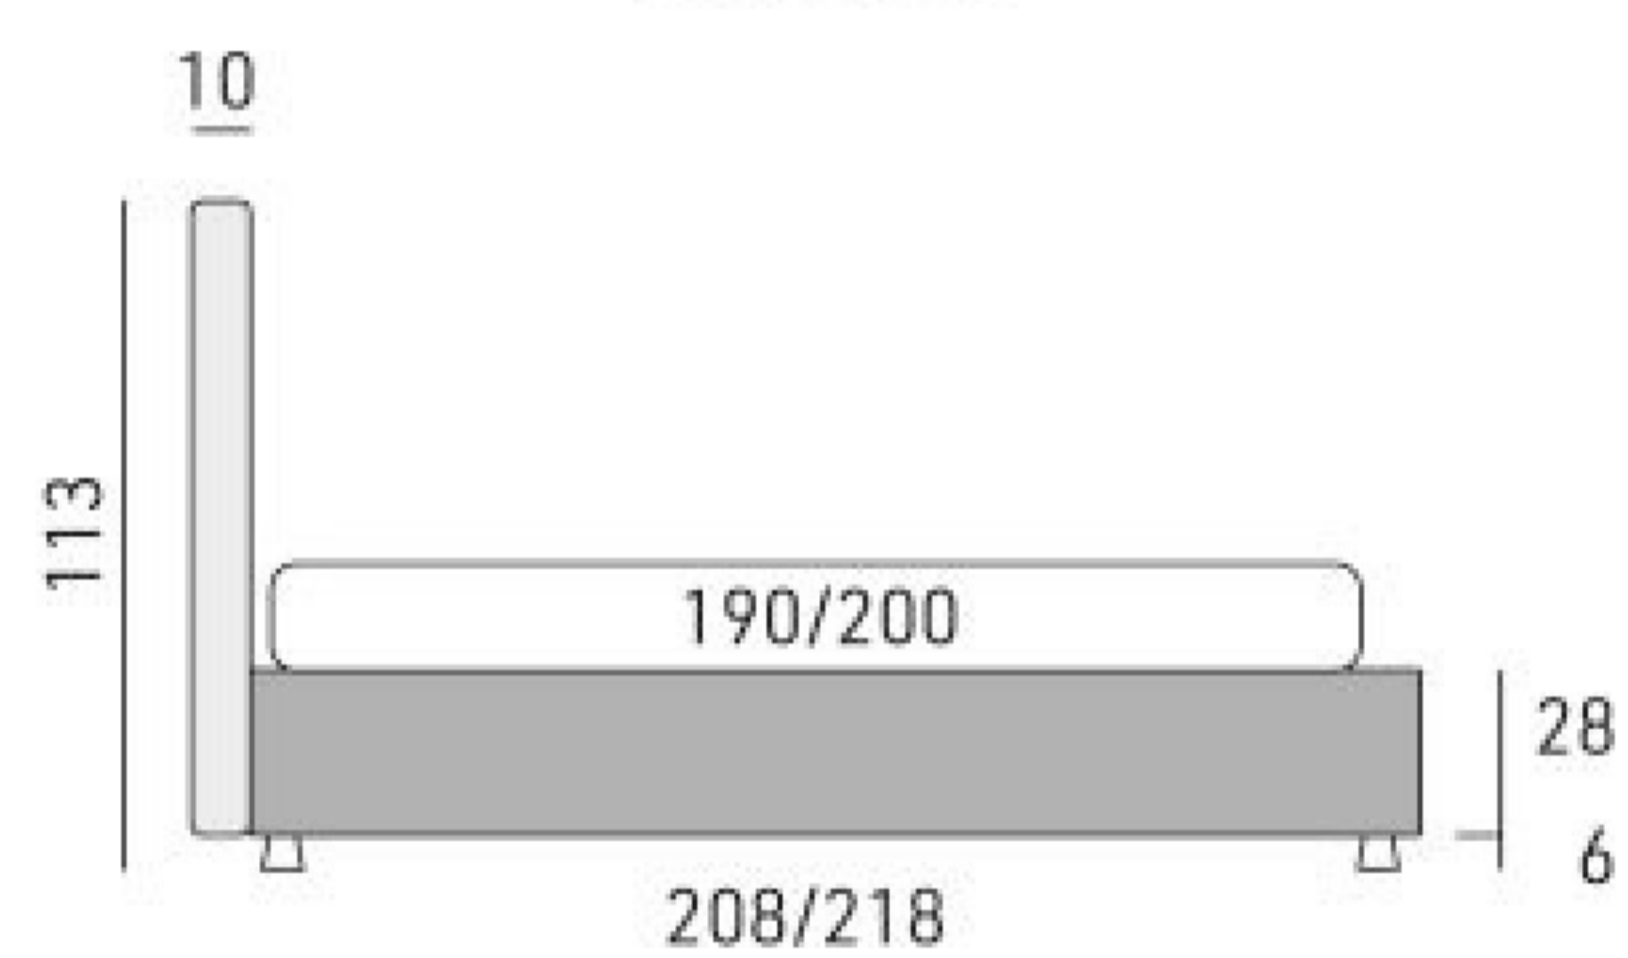

Chees

disegni tecnici / technical drawings / schémas techniques

King

Matrimoniale

1 Piazza 1/2

Singolo

Tall 15

Tall 25

Tall 30