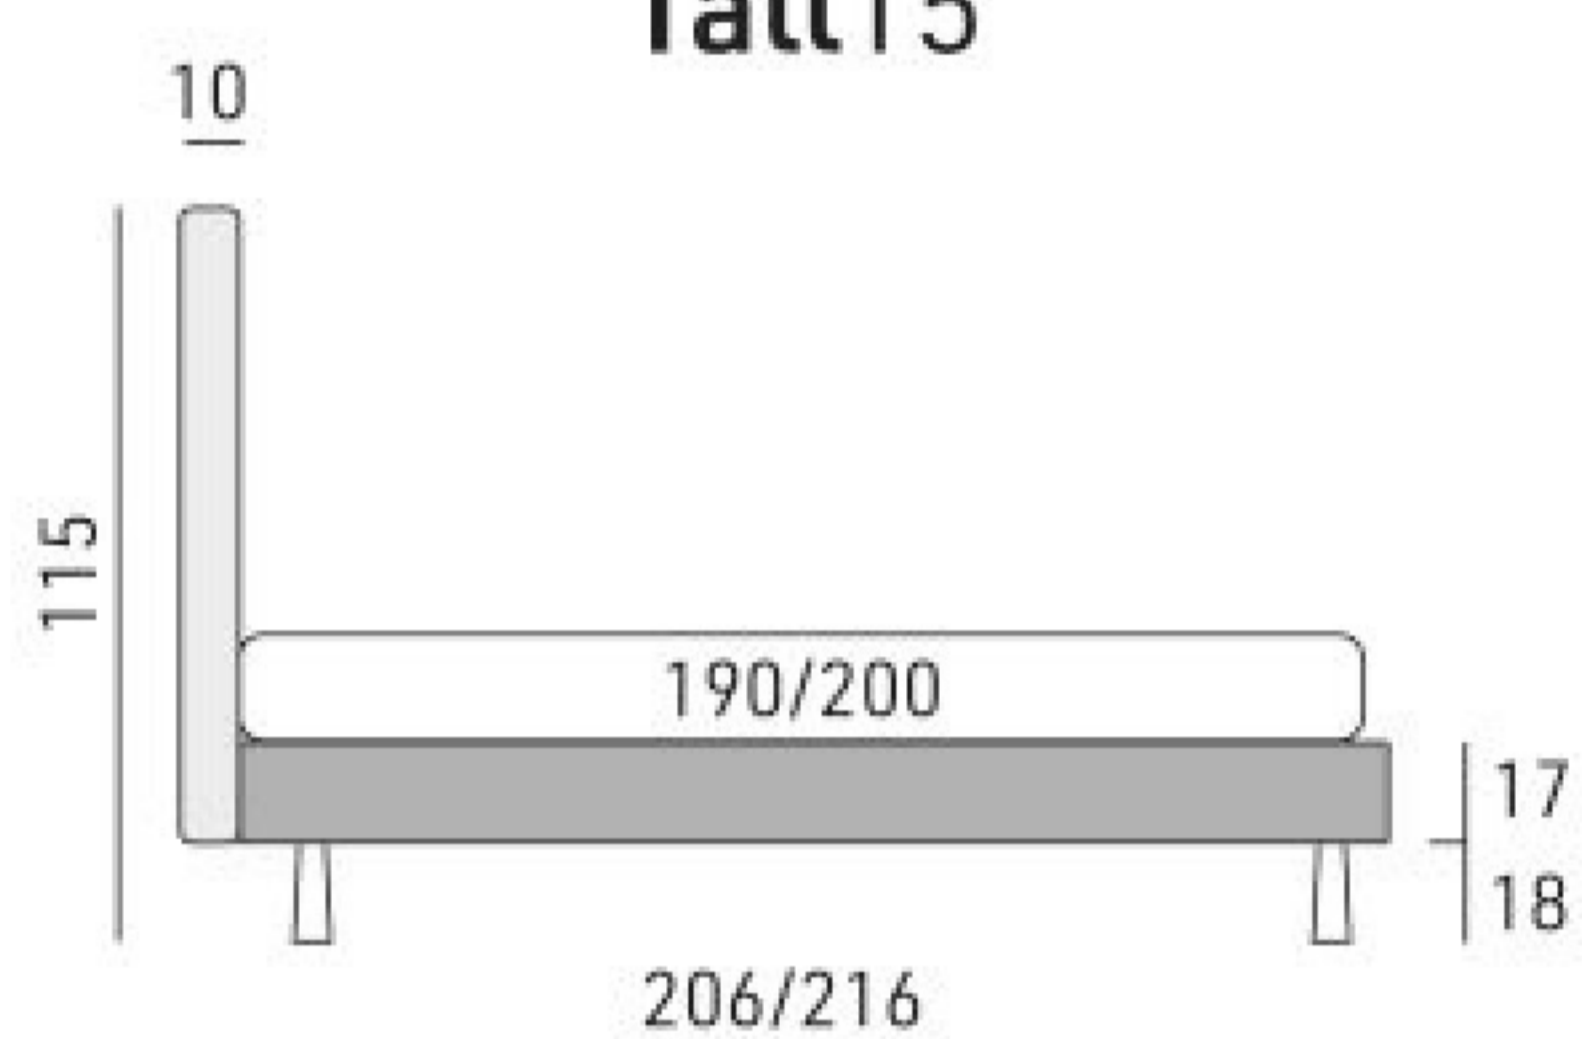

Chees

disegni tecnici / technical drawings / schémas techniques

King

Matrimoniale

1 Piazza 1/2

Singolo

Tall 15

Tall 25

Tall 30