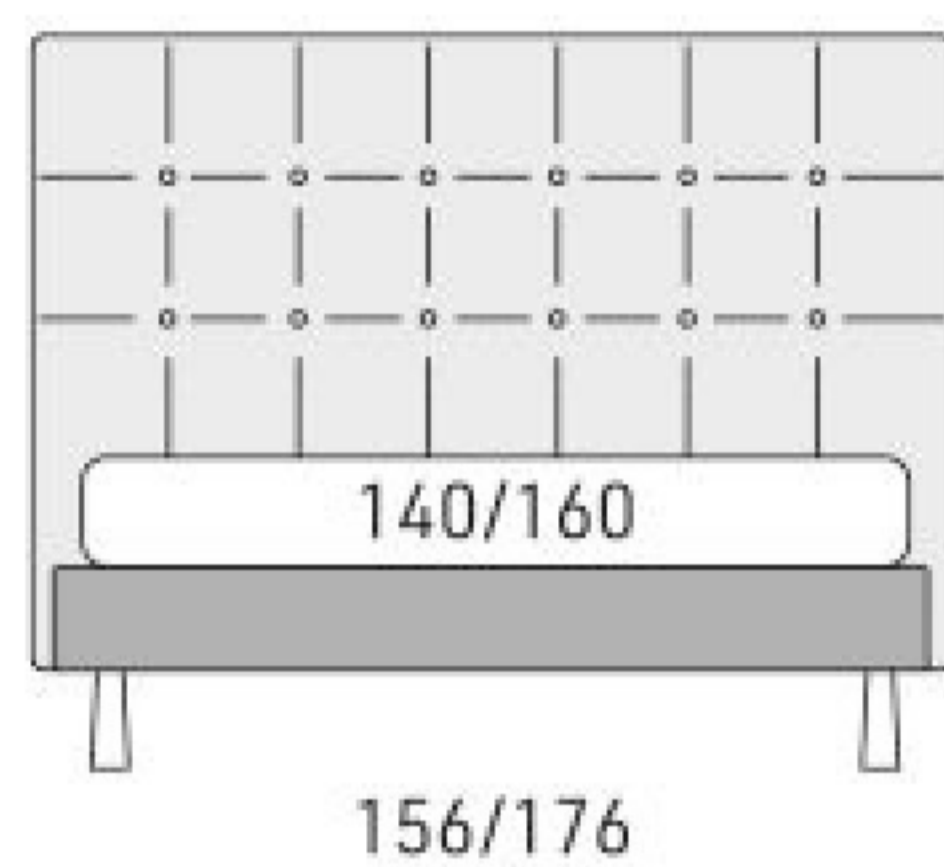

Chees

disegni tecnici / technical drawings / schémas techniques

King

Matrimoniale

1 Piazza 1/2

Singolo

Tall 15

Tall 25

Tall 30