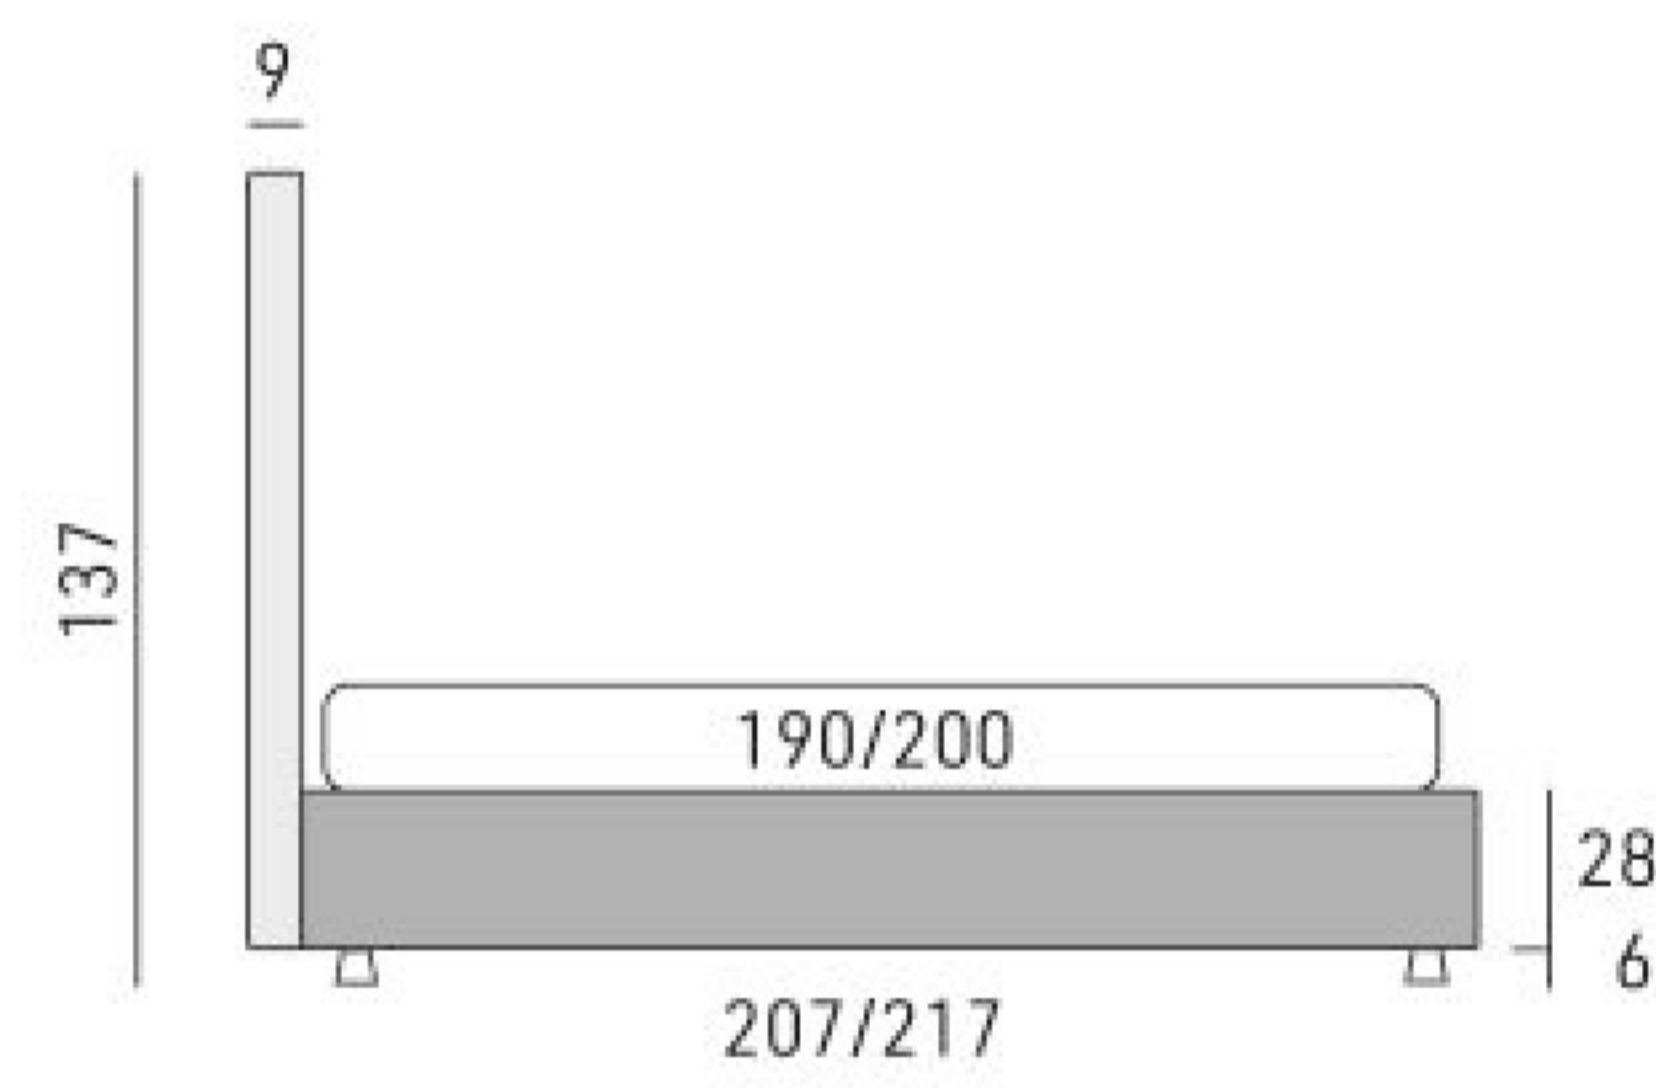

Deseo

disegni tecnici / technical drawings / schémas techniques

Matrimoniale

1 piazza e 1/2

Tall 25

Tall 30