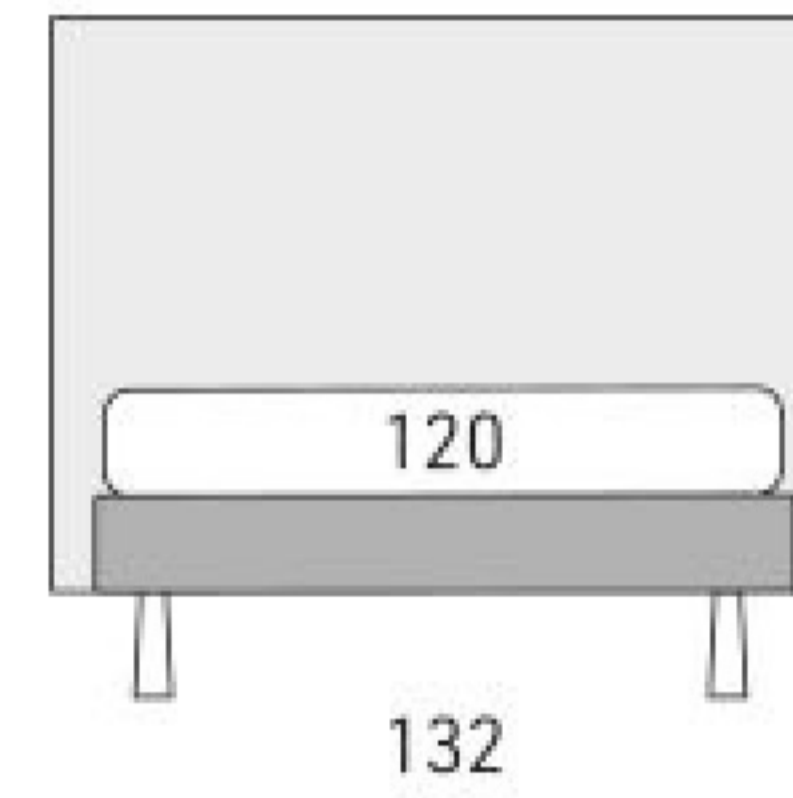

# Feel

disegni tecnici / technical drawings / schémas techniques

King

Matrimoniale

1 Piazza 1/2

Singolo

Tall 15

Tall 25

Tall 30