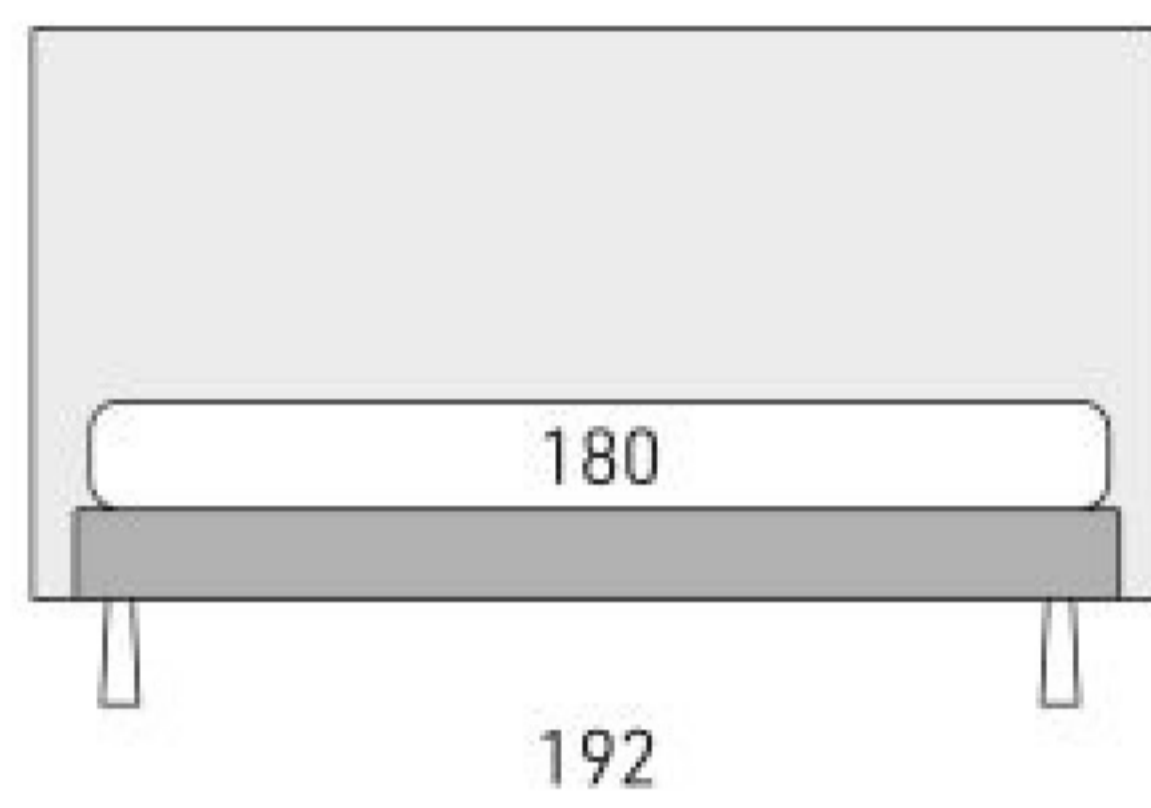

# Feel

disegni tecnici / technical drawings / schémas techniques

King

Matrimoniale

1 Piazza 1/2

Singolo

Tall 15

Tall 25

Tall 30