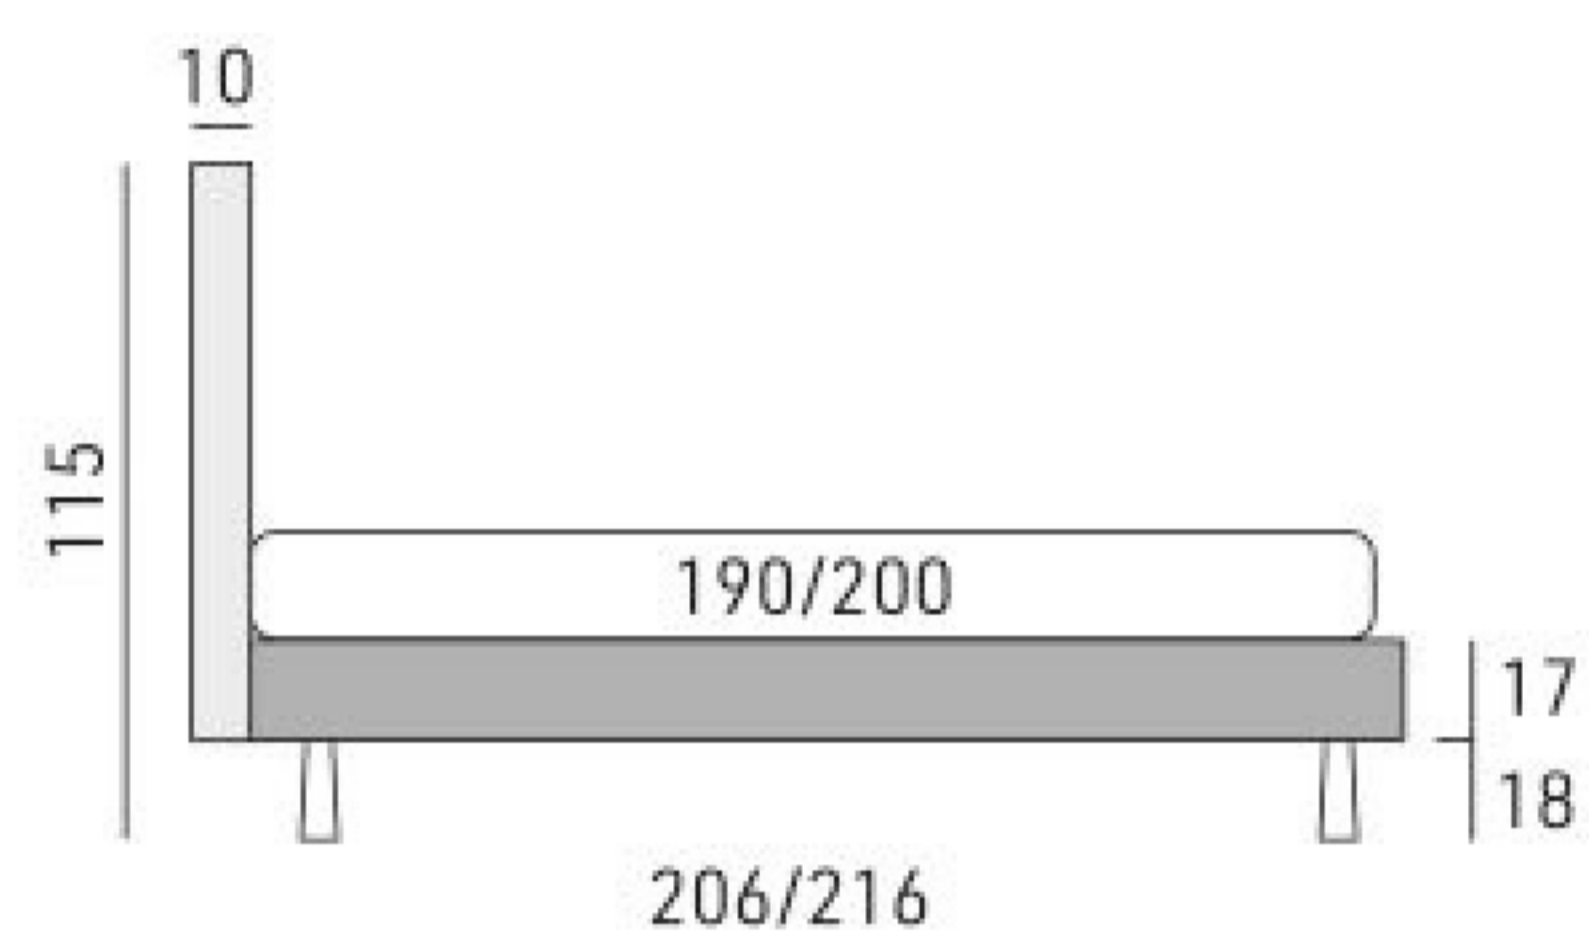

# Feel

disegni tecnici / technical drawings / schémas techniques

King

Matrimoniale

1 Piazza 1/2

Singolo

Tall 15

Tall 25

Tall 30