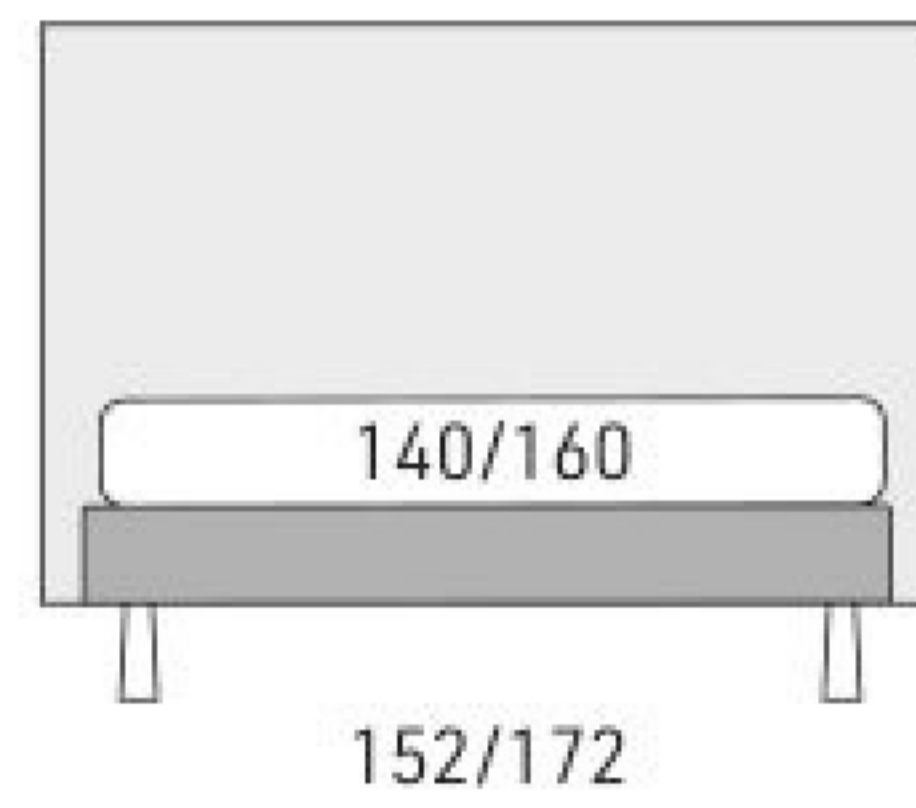

# Feel

disegni tecnici / technical drawings / schémas techniques

King

Matrimoniale

1 Piazza 1/2

Singolo

Tall 15

Tall 25

Tall 30