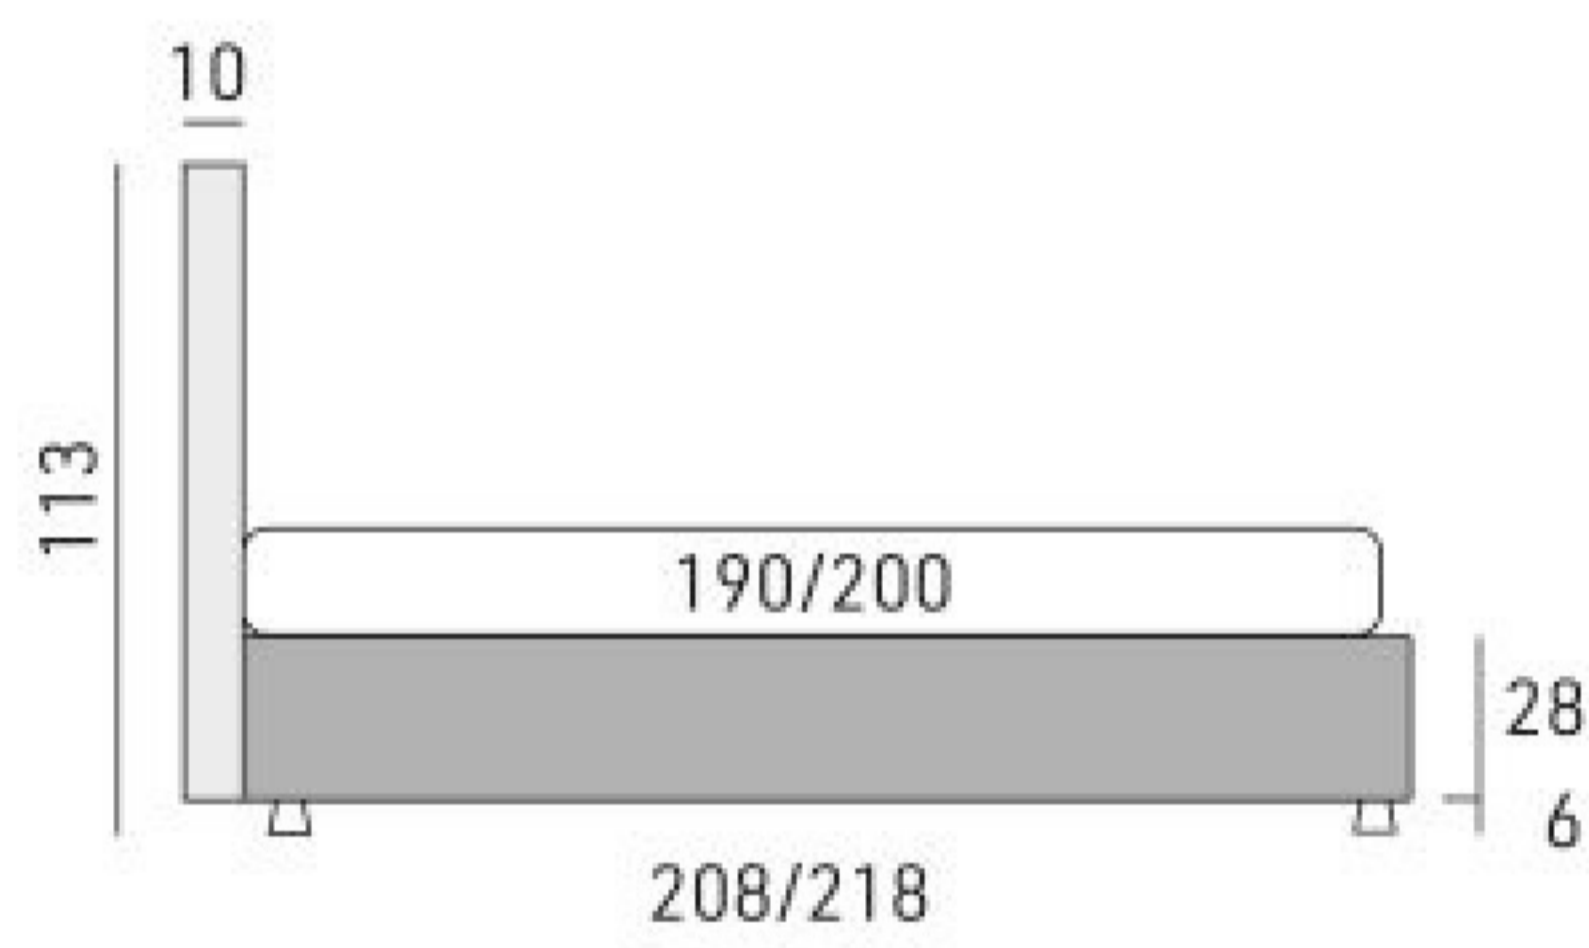

# Feel

disegni tecnici / technical drawings / schémas techniques

King

Matrimoniale

1 Piazza 1/2

Singolo

Tall 15

Tall 25

Tall 30