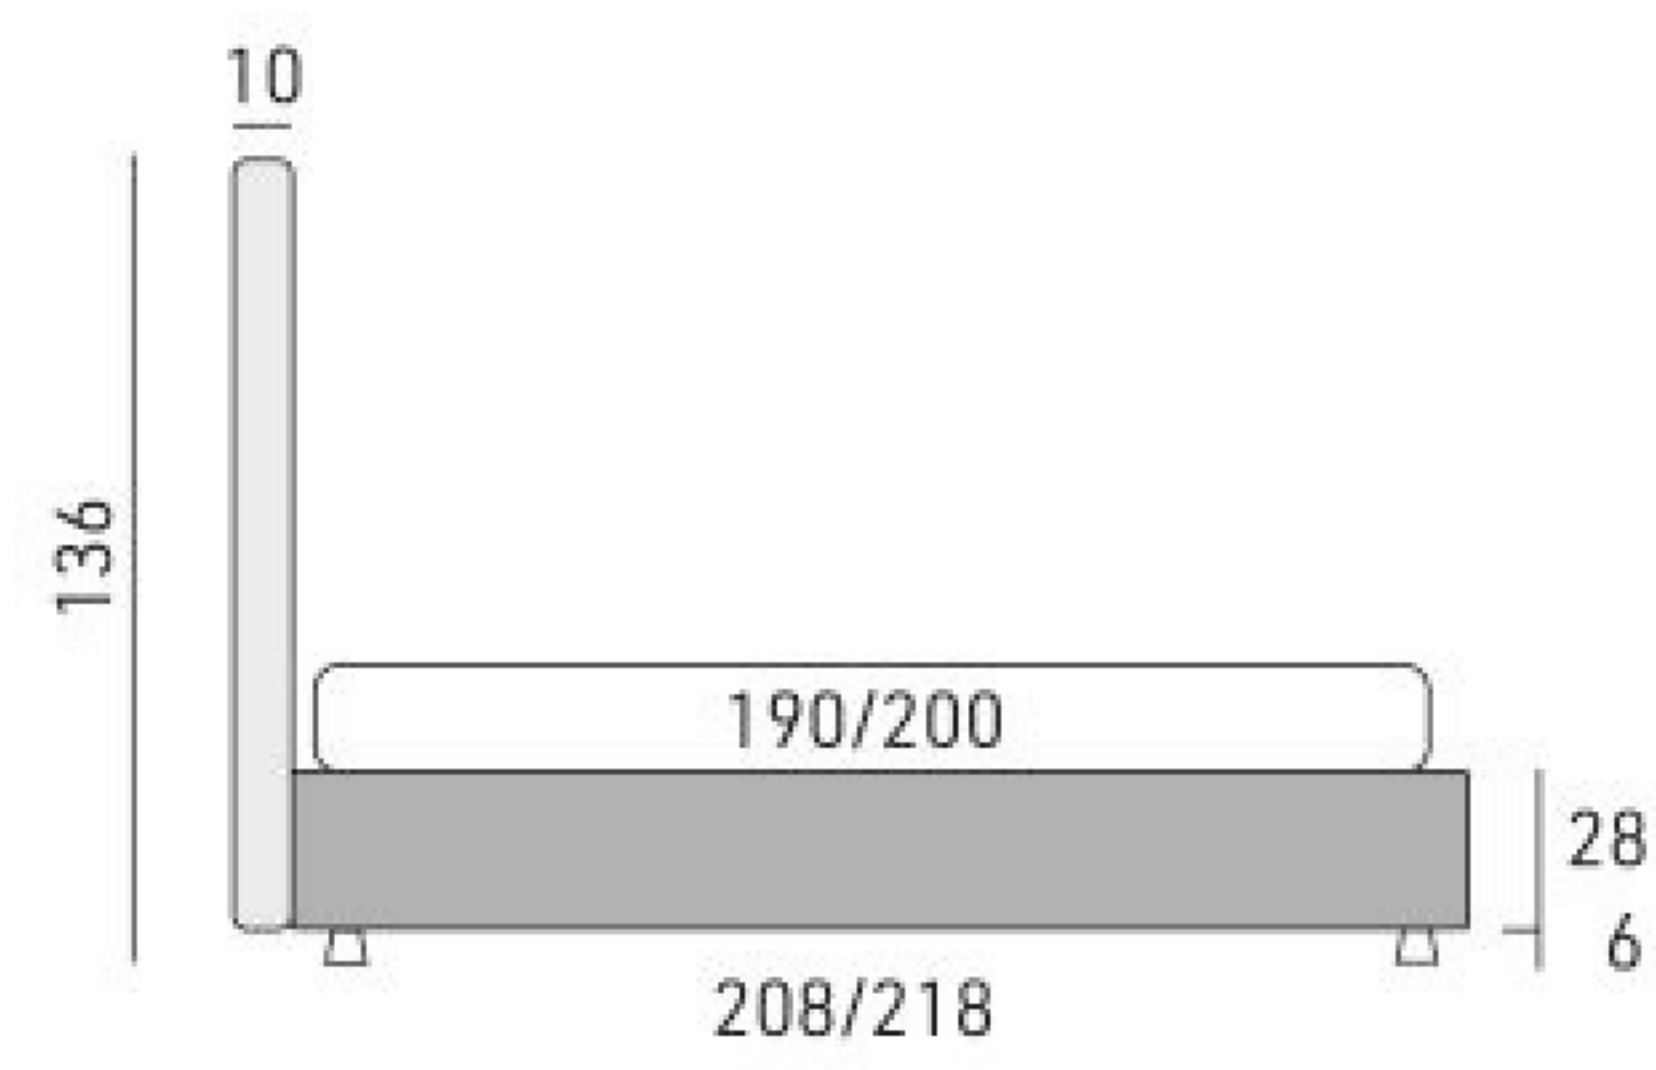

# Fenis

disegni tecnici / technical drawings / schémas techniques

Matrimoniale

1 piazza e 1/2

Tall 25

Tall 30

Moon25

Moon 30