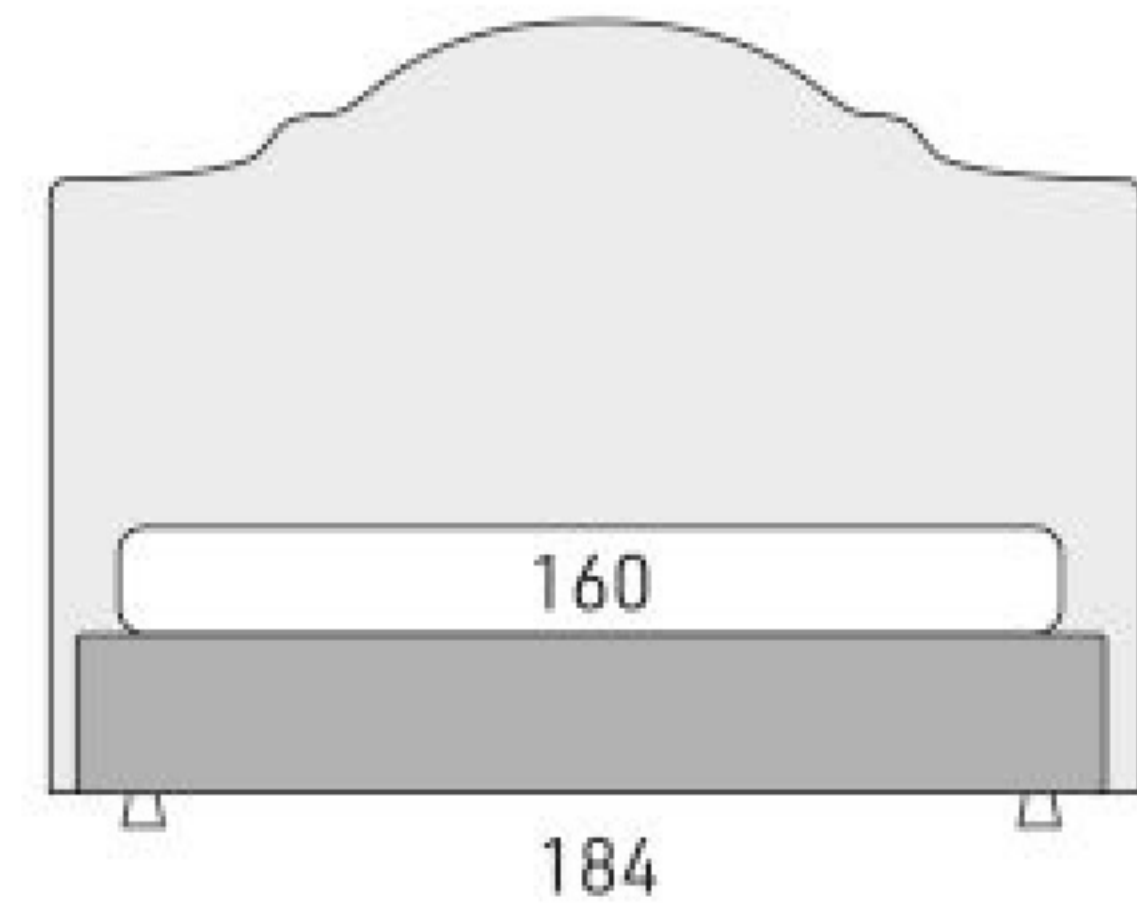

# Fenis

disegni tecnici / technical drawings / schémas techniques

Matrimoniale

1 piazza e 1/2

Tall 25

Tall 30

Moon25

Moon 30