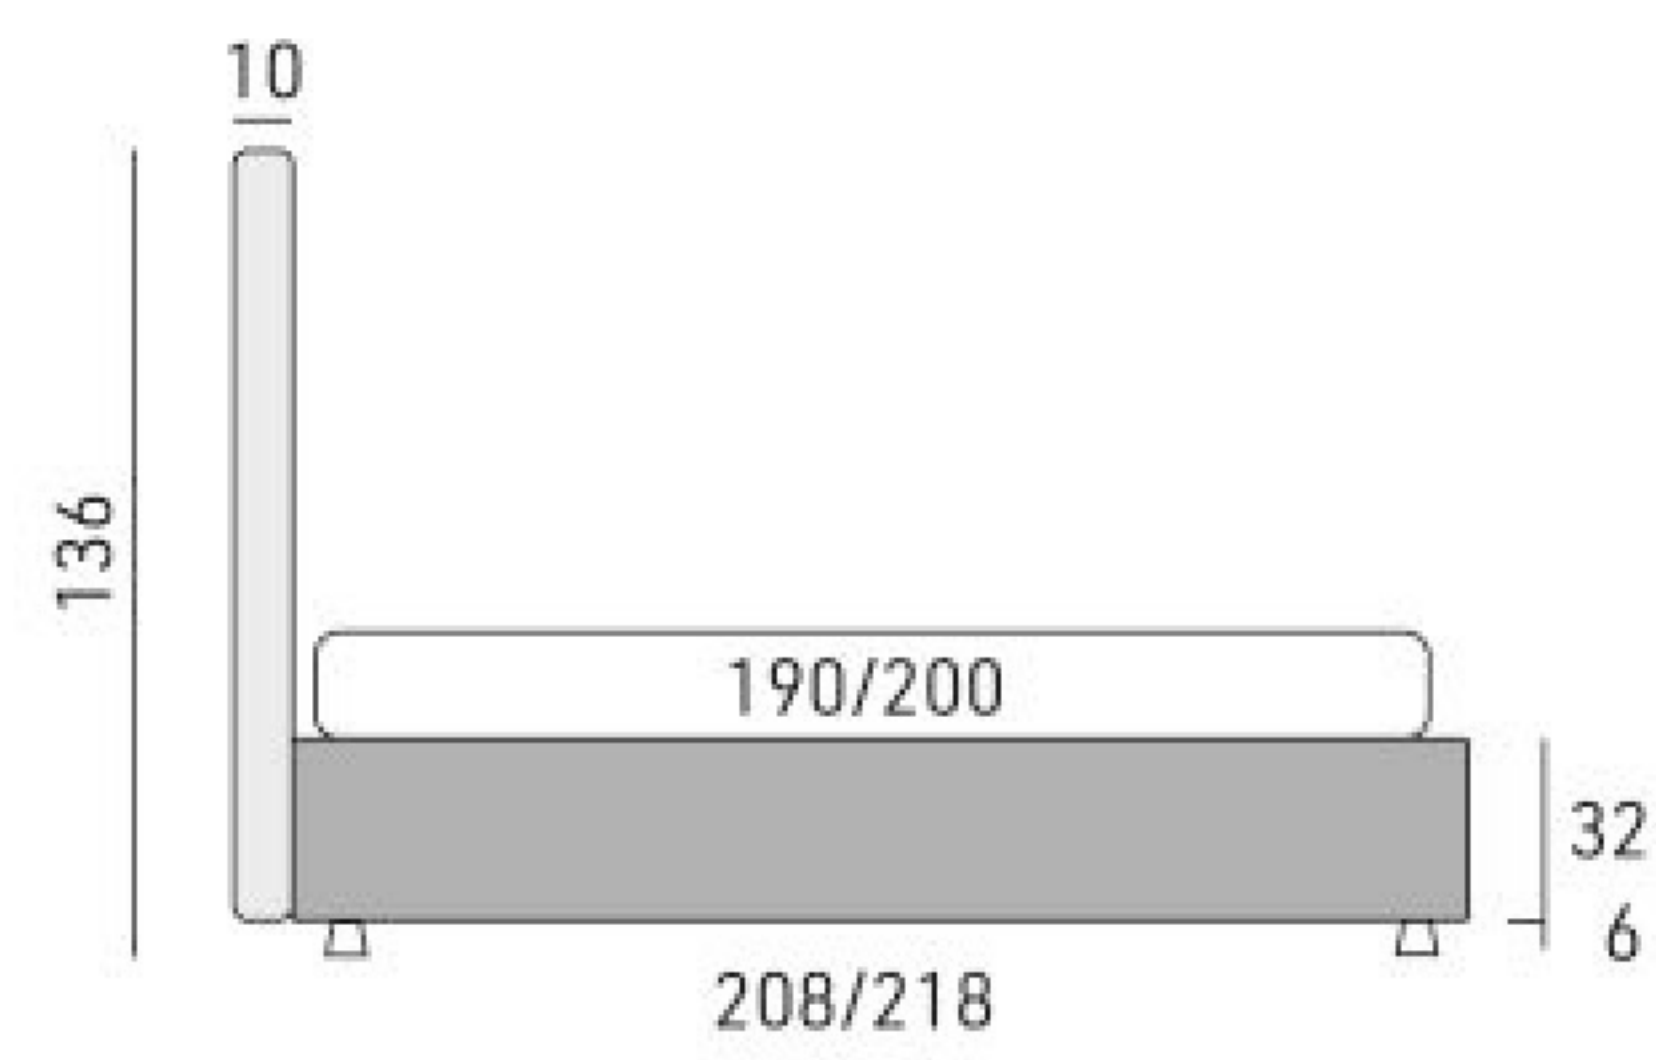

# Fenis

disegni tecnici / technical drawings / schémas techniques

Matrimoniale

1 piazza e 1/2

Tall 25

Tall 30

Moon25

Moon 30