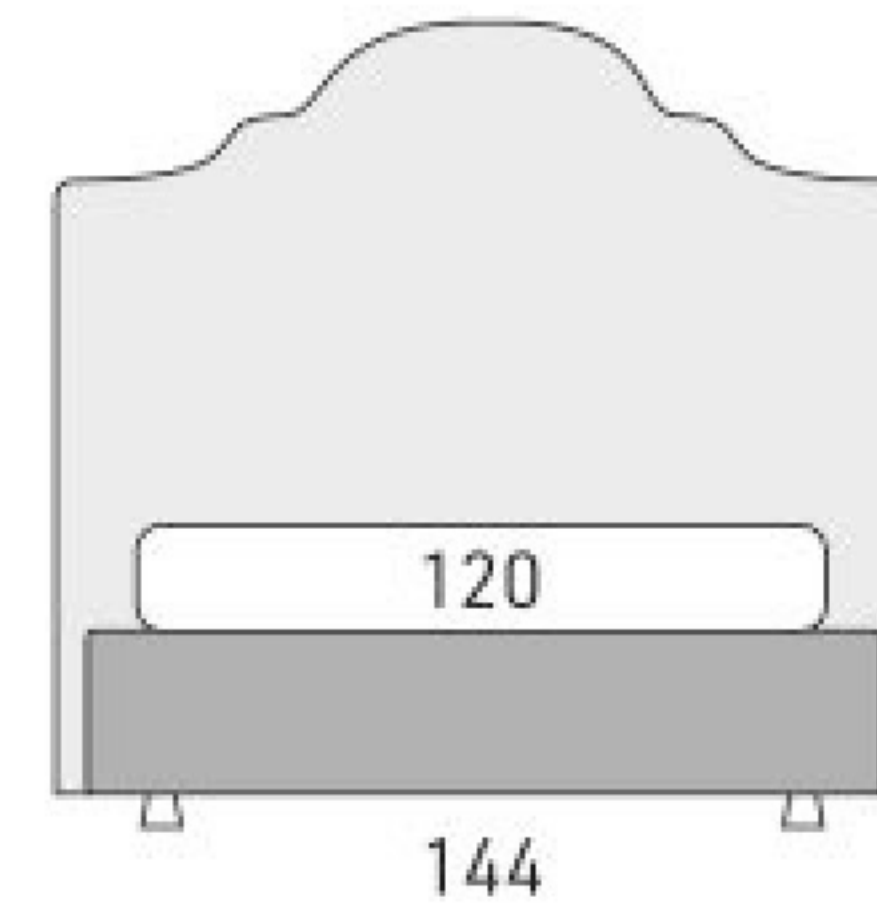

# Fenis

disegni tecnici / technical drawings / schémas techniques

Matrimoniale

1 piazza e 1/2

Tall 25

Tall 30

Moon25

Moon 30