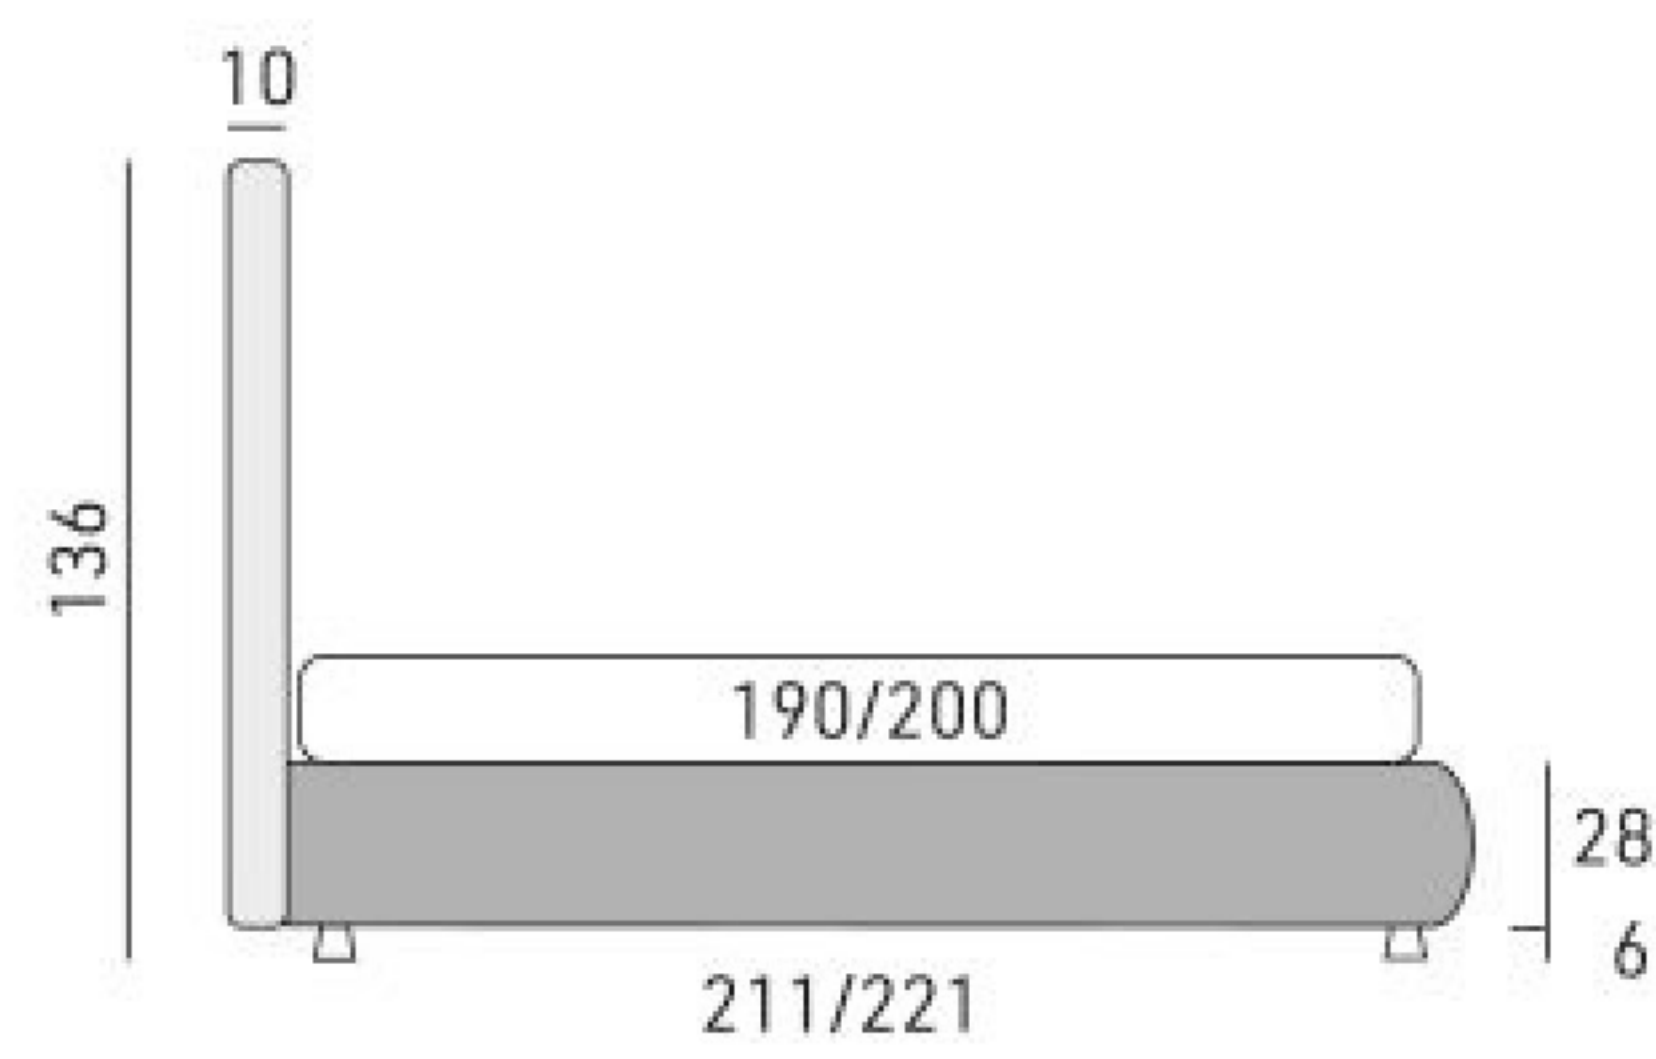

# Fenis

disegni tecnici / technical drawings / schémas techniques

Matrimoniale

1 piazza e 1/2

Tall 25

Tall 30

Moon25

Moon 30