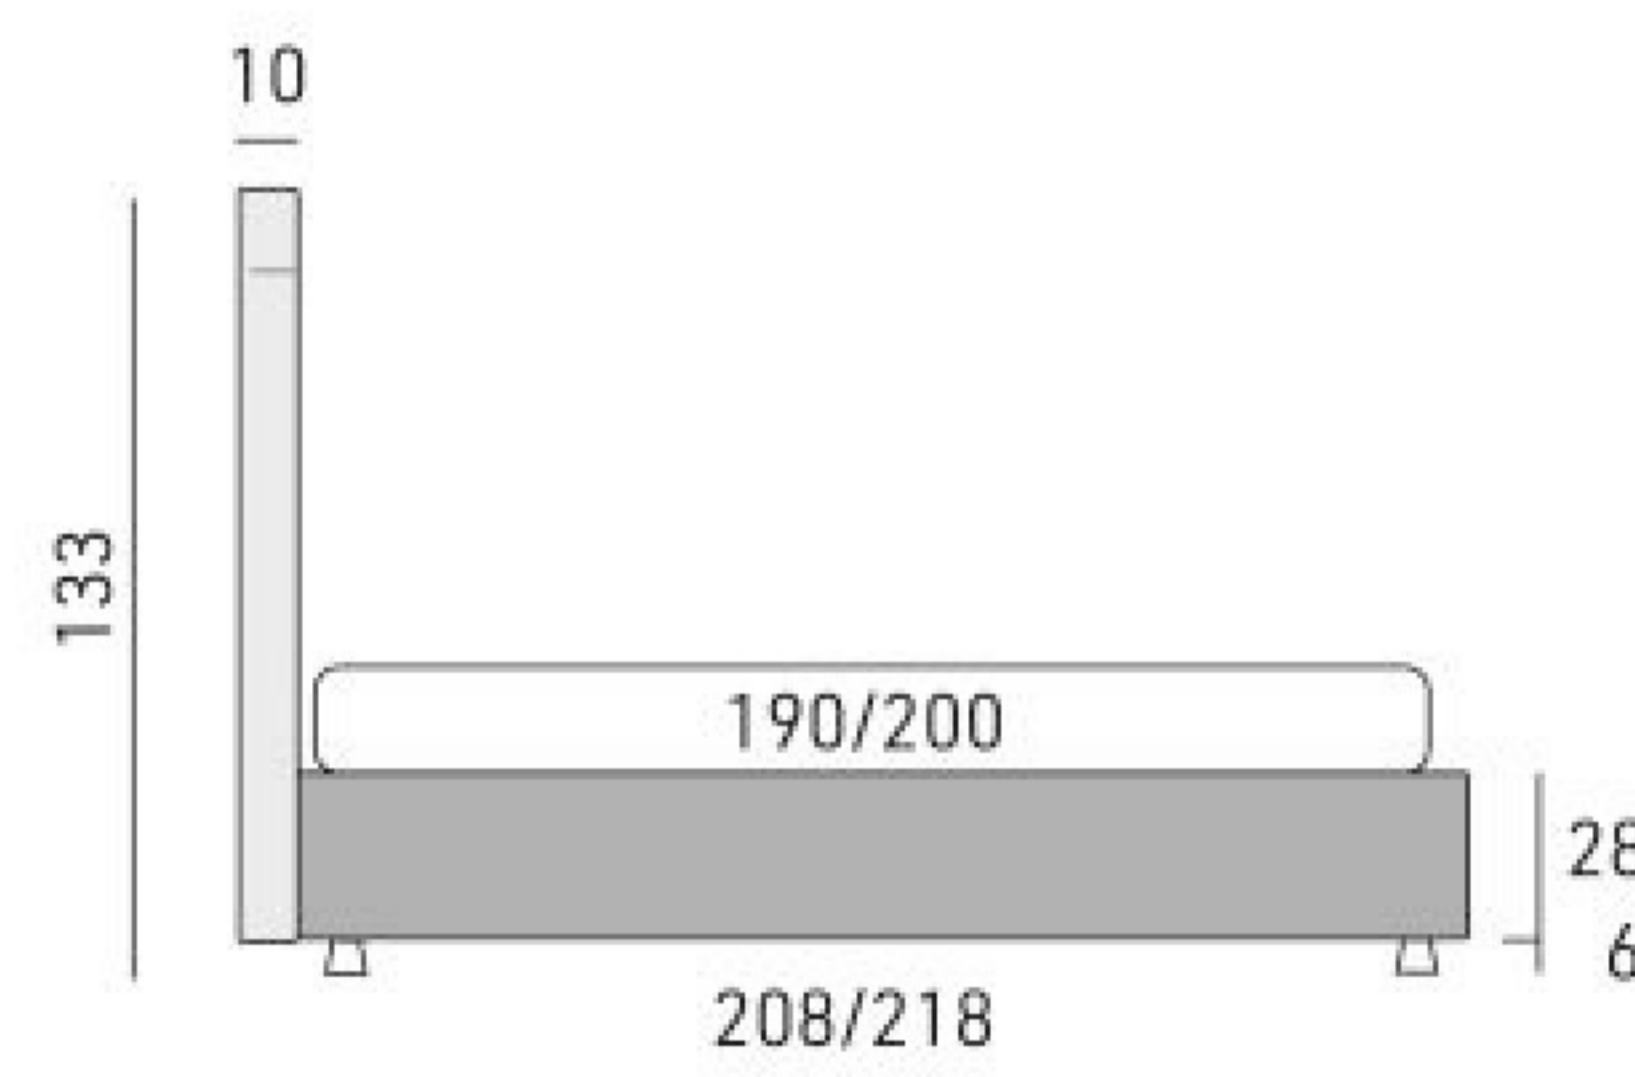

Gordes

disegni tecnici / technical drawings / schémas techniques

Matrimoniale

1 Piazza 1/2

Singolo

Tall 25

Tall 30

Moon25

Moon 30