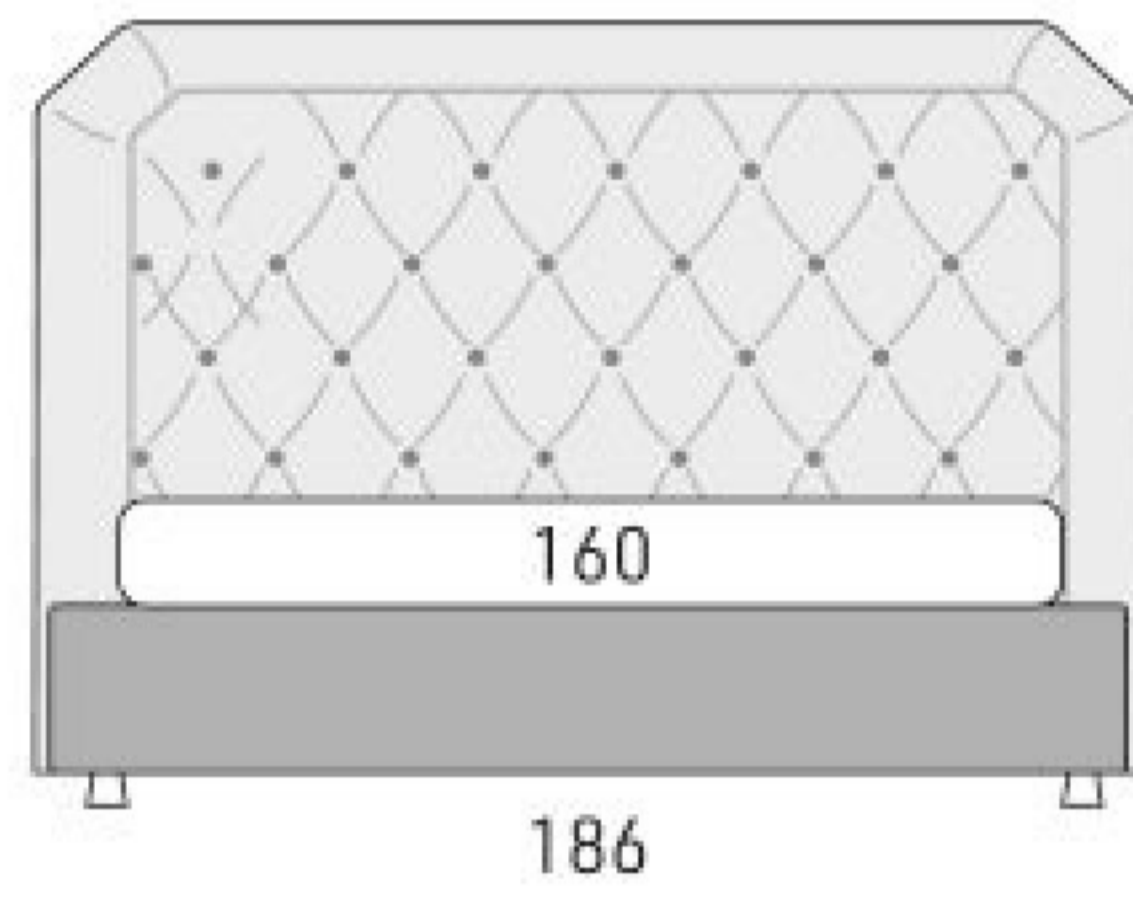

Gordes

disegni tecnici / technical drawings / schémas techniques

Matrimoniale

1 Piazza 1/2

Singolo

Tall 25

Tall 30

Moon25

Moon 30