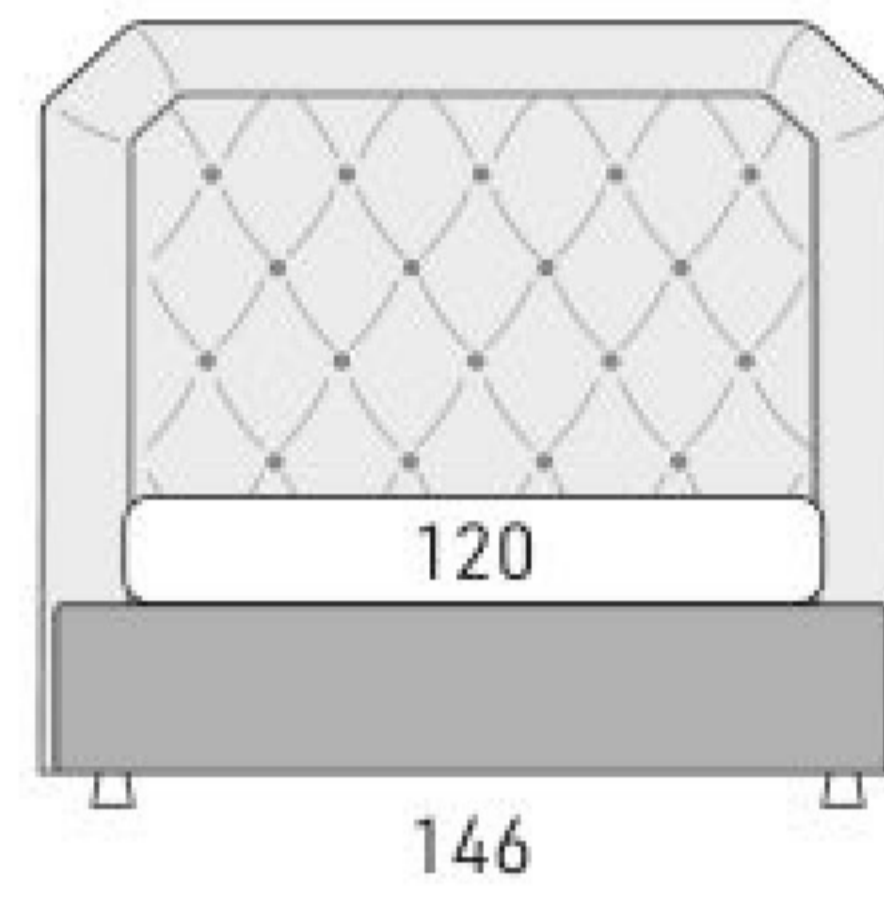

Gordes

disegni tecnici / technical drawings / schémas techniques

Matrimoniale

1 Piazza 1/2

Singolo

Tall 25

Tall 30

Moon25

Moon 30