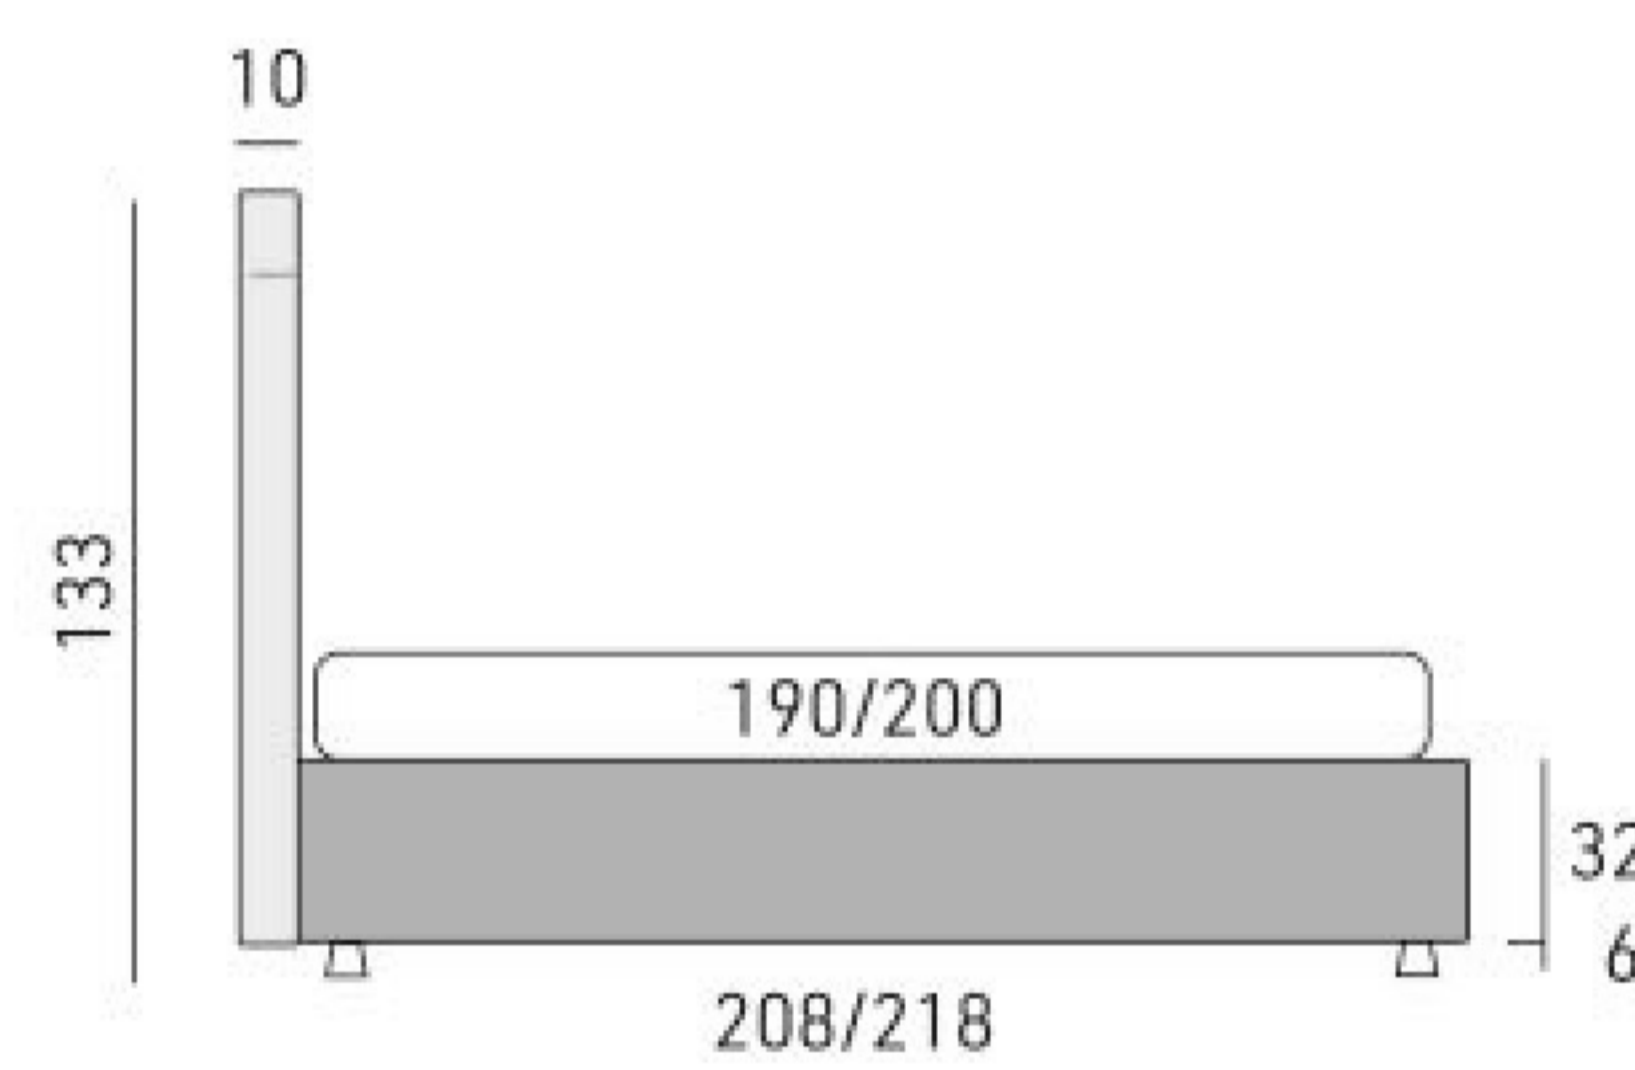

Gordes

disegni tecnici / technical drawings / schémas techniques

Matrimoniale

1 Piazza 1/2

Singolo

Tall 25

Tall 30

Moon25

Moon 30