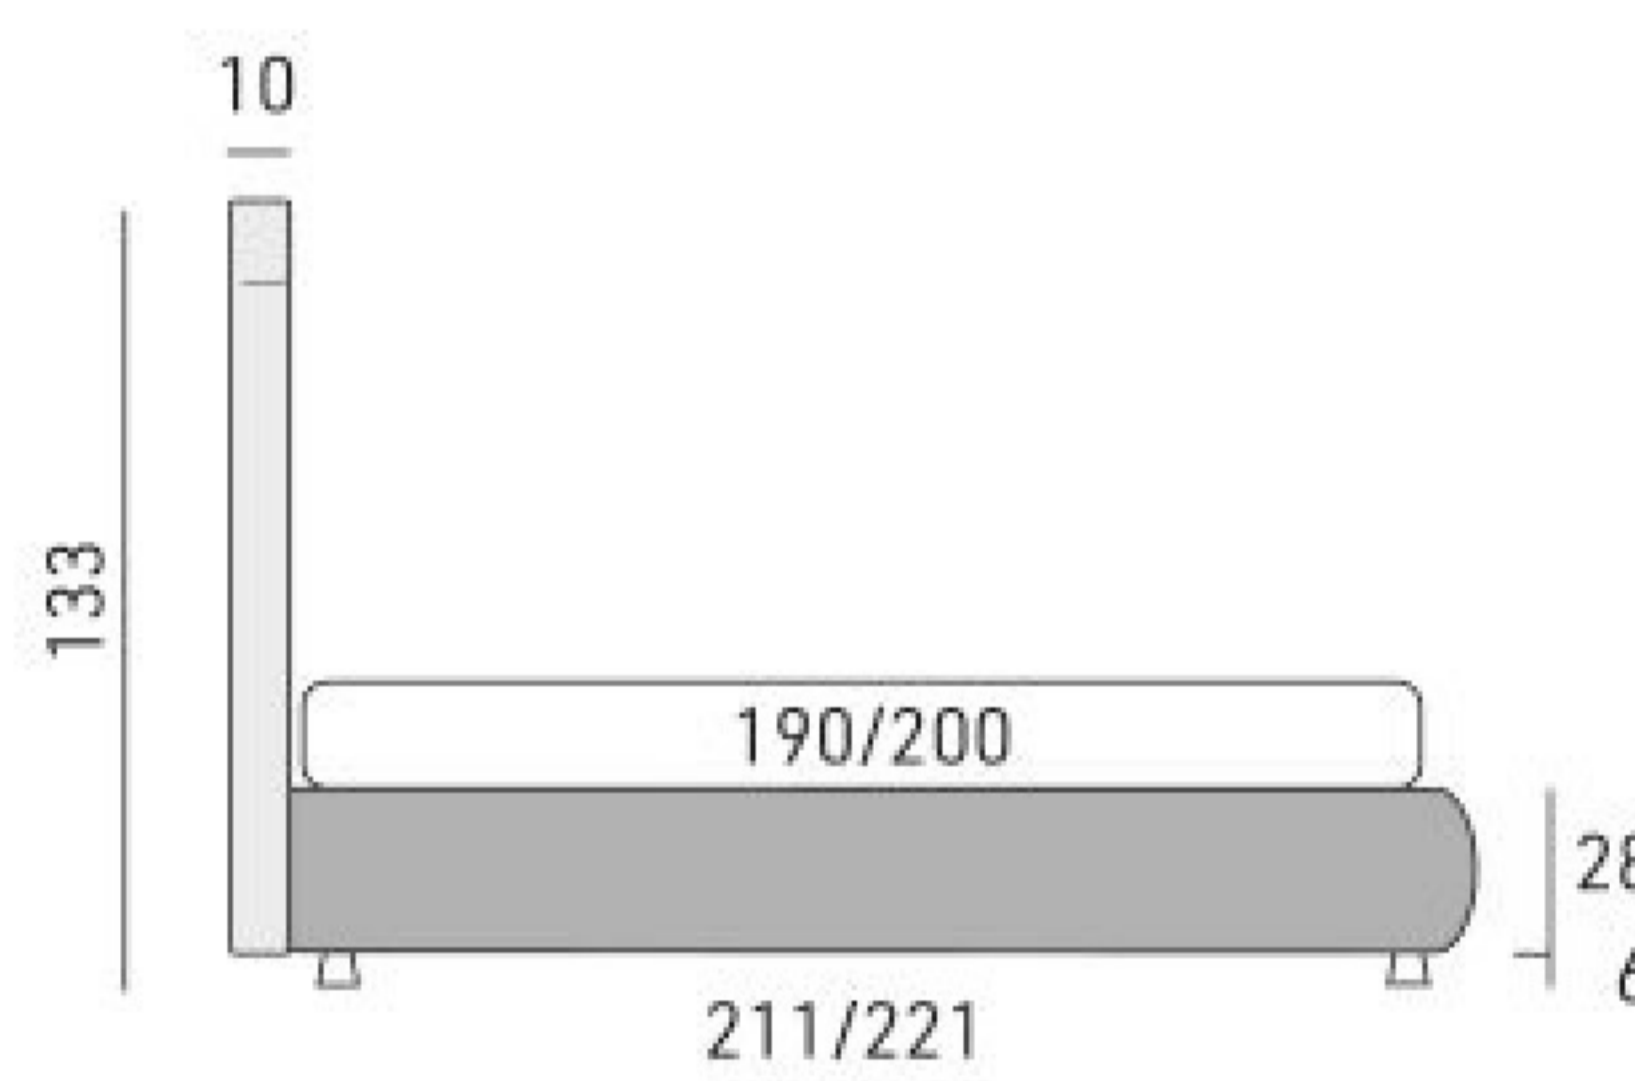

Gordes

disegni tecnici / technical drawings / schémas techniques

Matrimoniale

1 Piazza 1/2

Singolo

Tall 25

Tall 30

Moon25

Moon 30