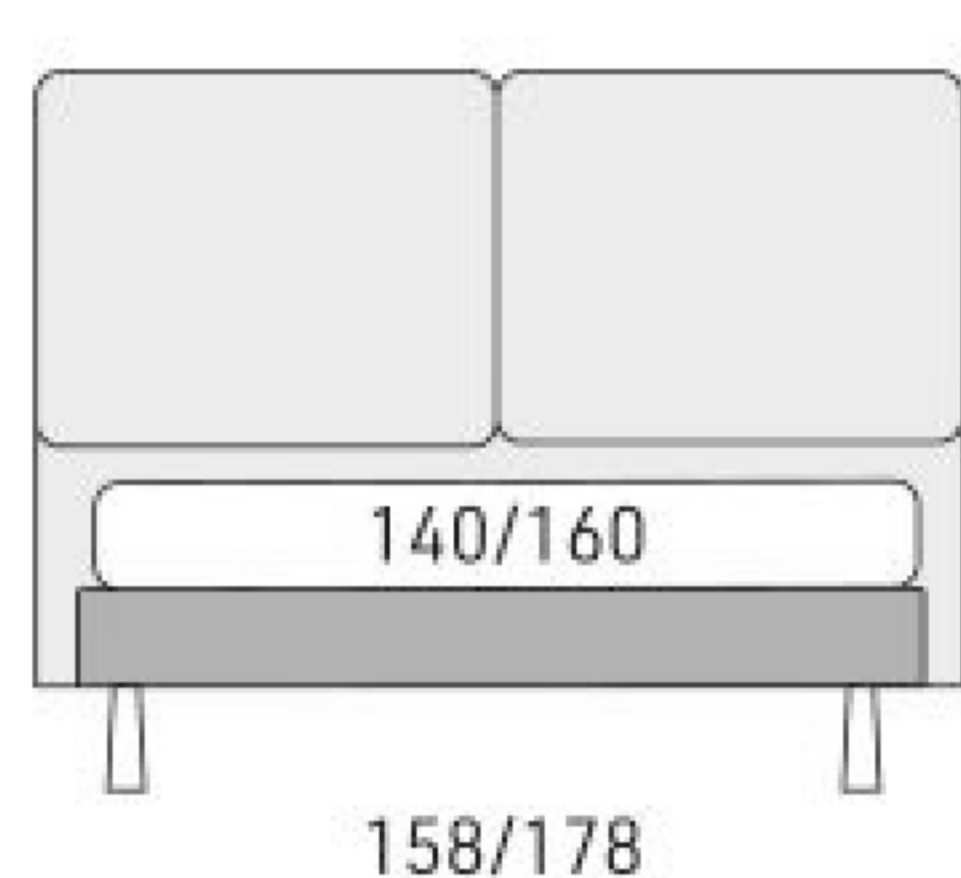

Joy Border

disegni tecnici / technical drawings / schémas techniques

King

Matrimoniale

1 Piazza 1/2

Singolo

Tall 15

Tall 25

Tall 30