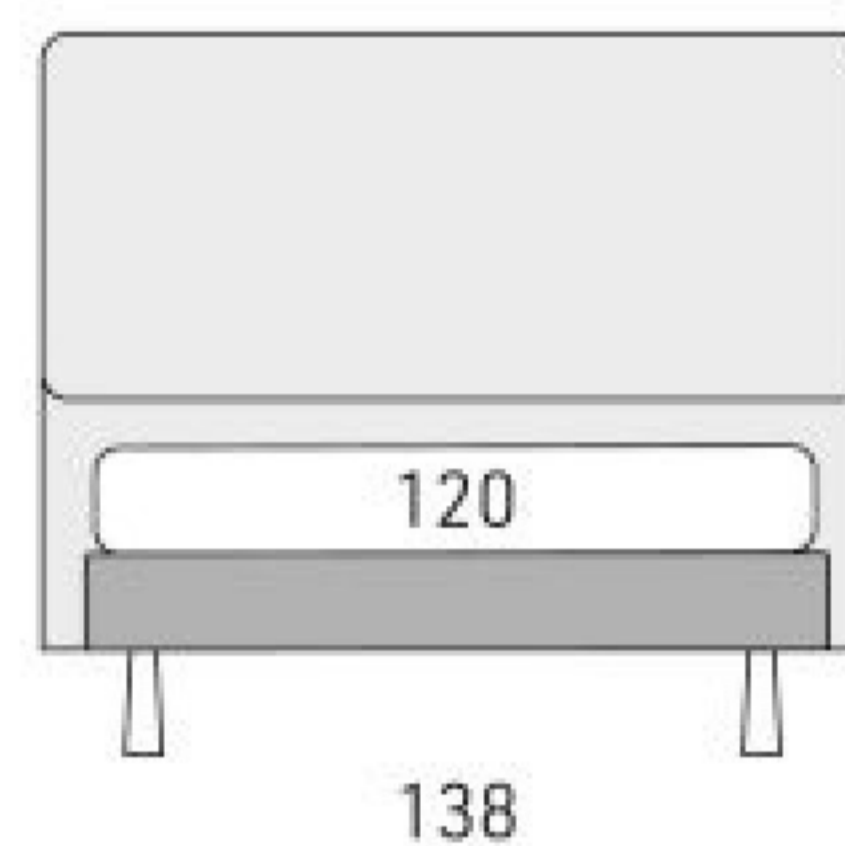

Joy Border

disegni tecnici / technical drawings / schémas techniques

King

Matrimoniale

1 Piazza 1/2

Singolo

Tall 15

Tall 25

Tall 30