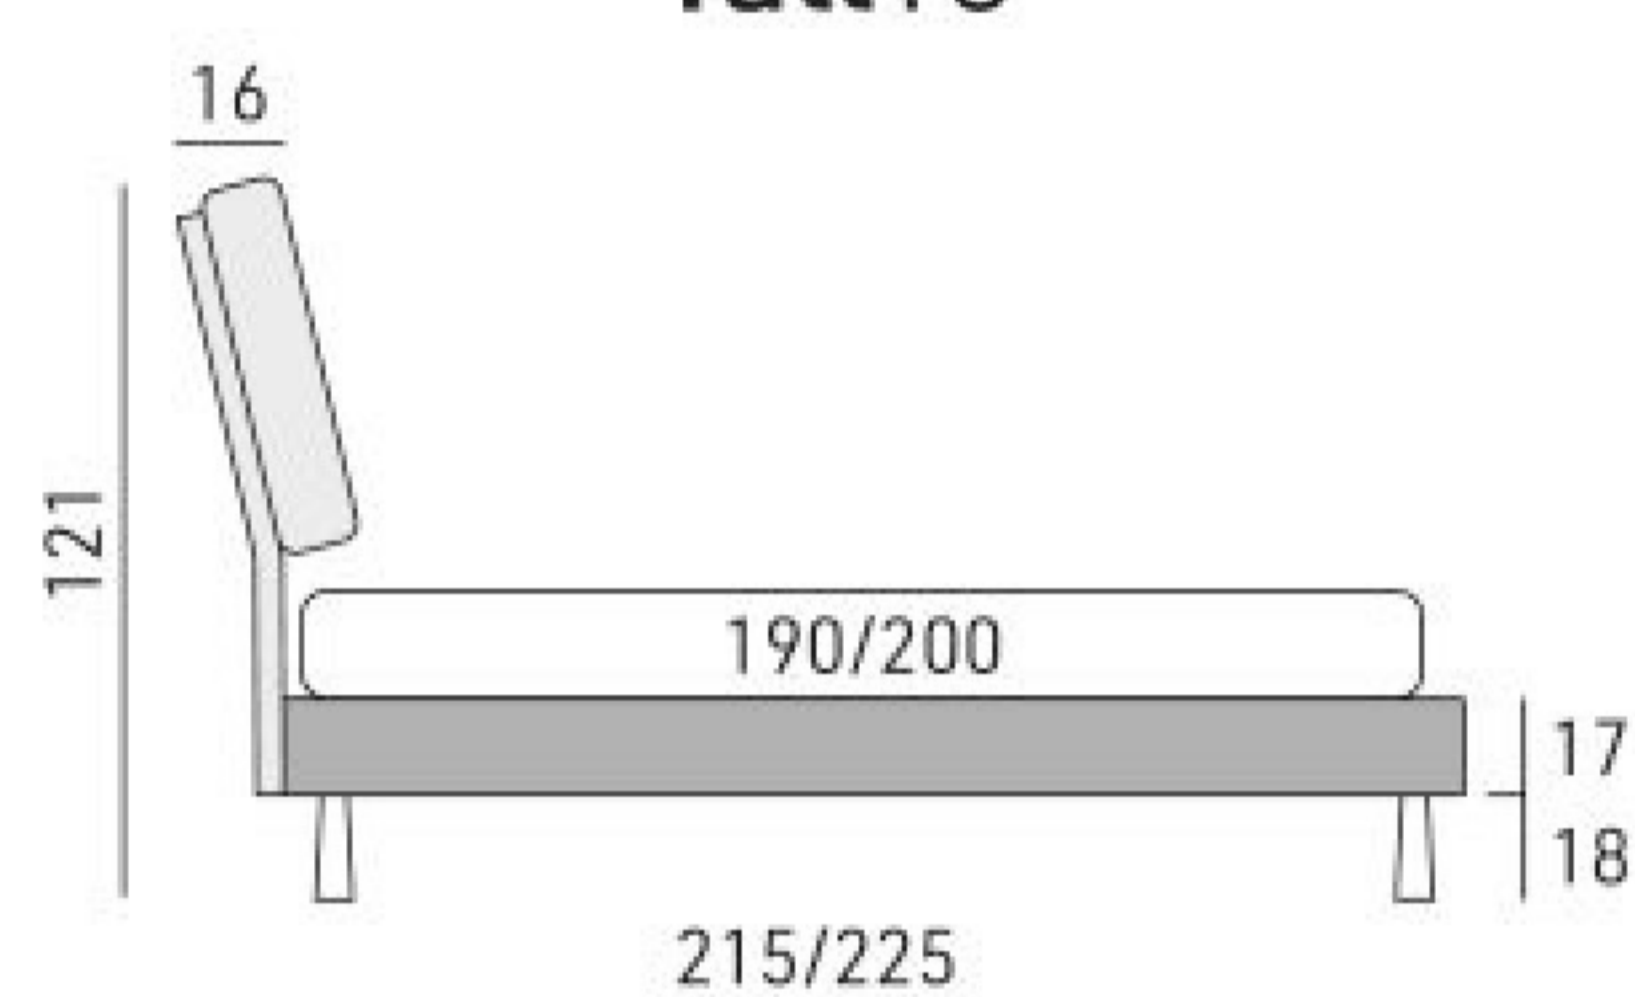

Joy Border

disegni tecnici / technical drawings / schémas techniques

King

Matrimoniale

1 Piazza 1/2

Singolo

Tall 15

Tall 25

Tall 30