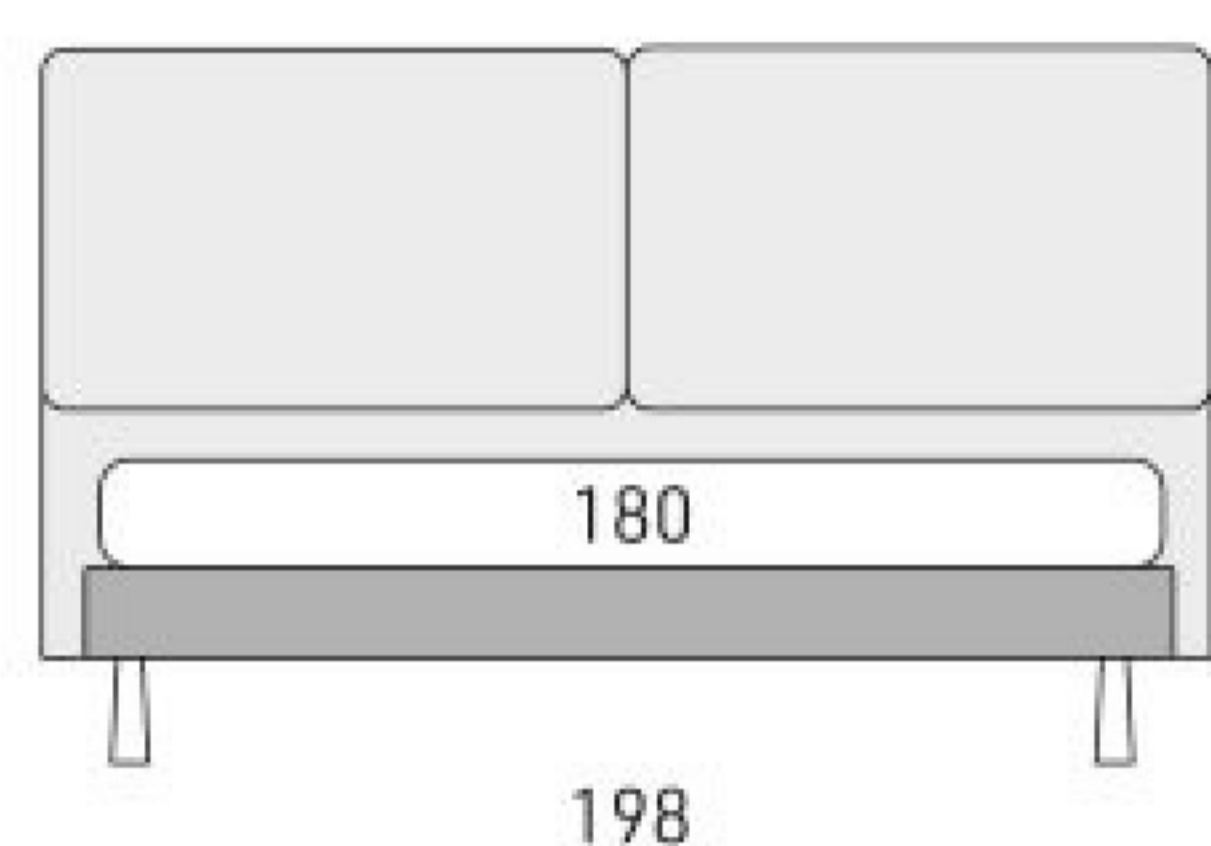

Joy Border

disegni tecnici / technical drawings / schémas techniques

King

Matrimoniale

1 Piazza 1/2

Singolo

Tall 15

Tall 25

Tall 30