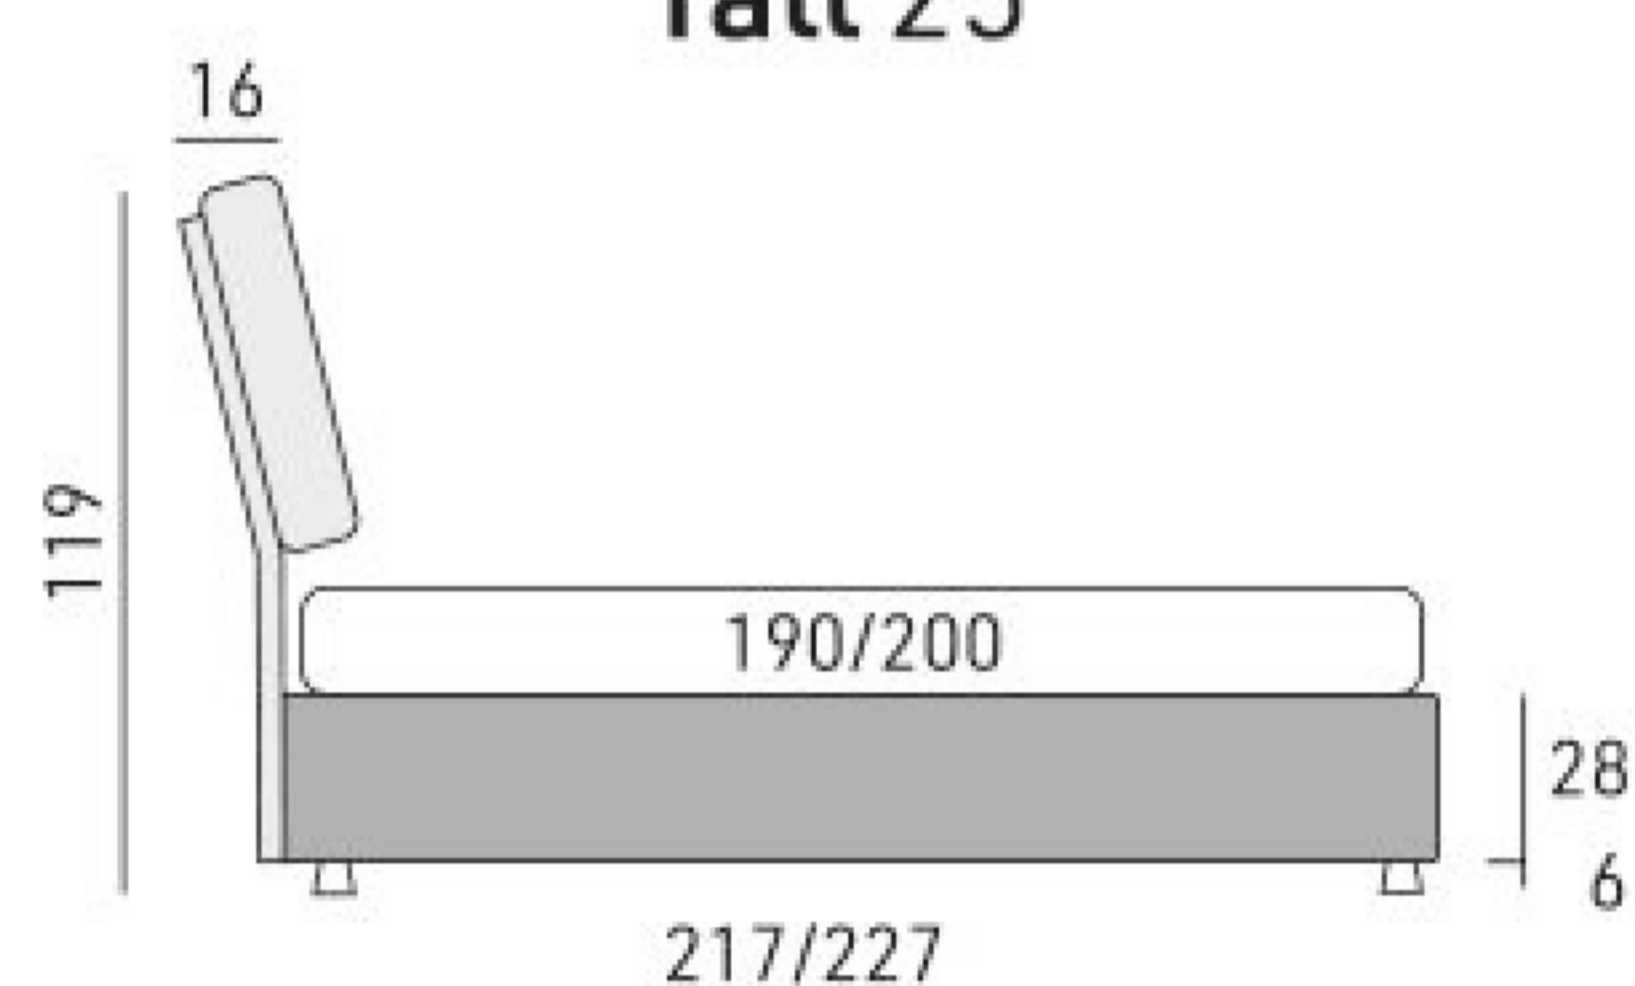

Joy Border

disegni tecnici / technical drawings / schémas techniques

King

Matrimoniale

1 Piazza 1/2

Singolo

Tall 15

Tall 25

Tall 30