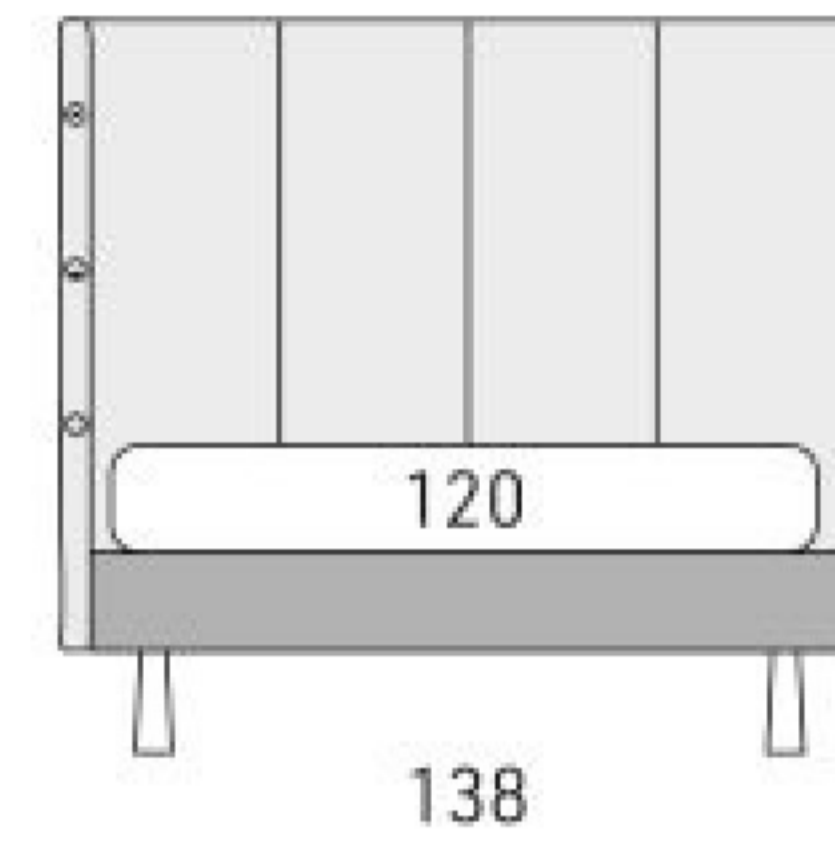

Nice

disegni tecnici / technical drawings / schémas techniques

King

Matrimoniale

1 Piazza 1/2

Singolo

Tall 15

Tall 25

Tall 30