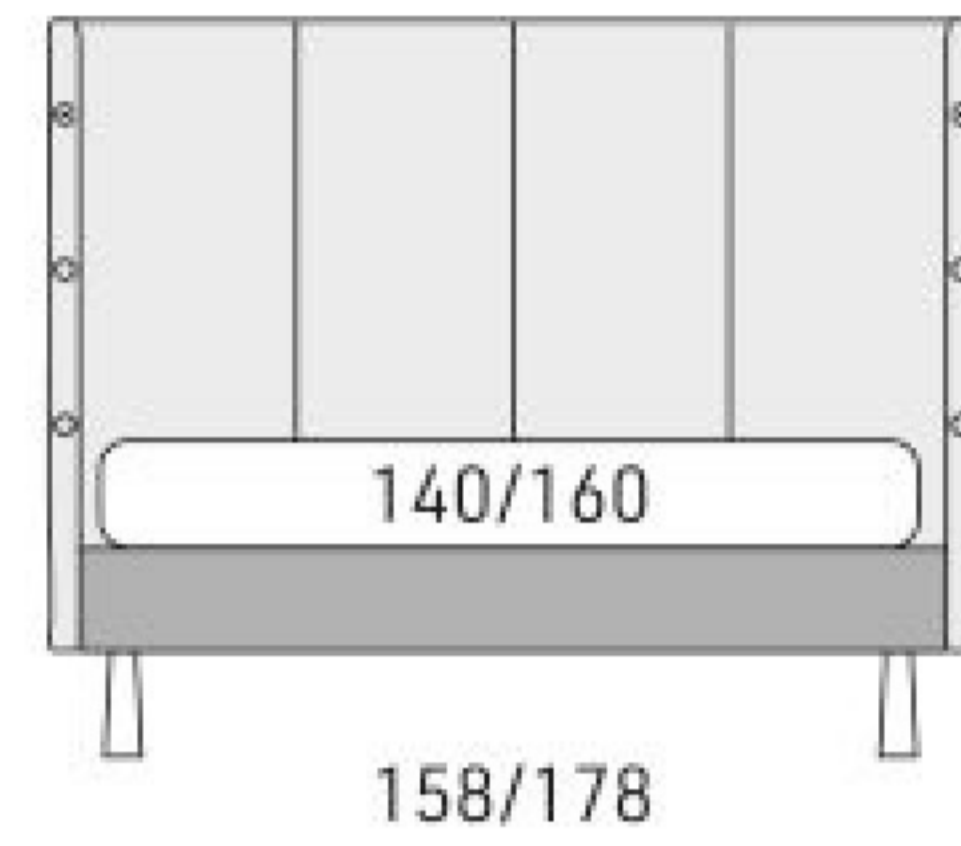

Nice

disegni tecnici / technical drawings / schémas techniques

King

Matrimoniale

1 Piazza 1/2

Singolo

Tall 15

Tall 25

Tall 30