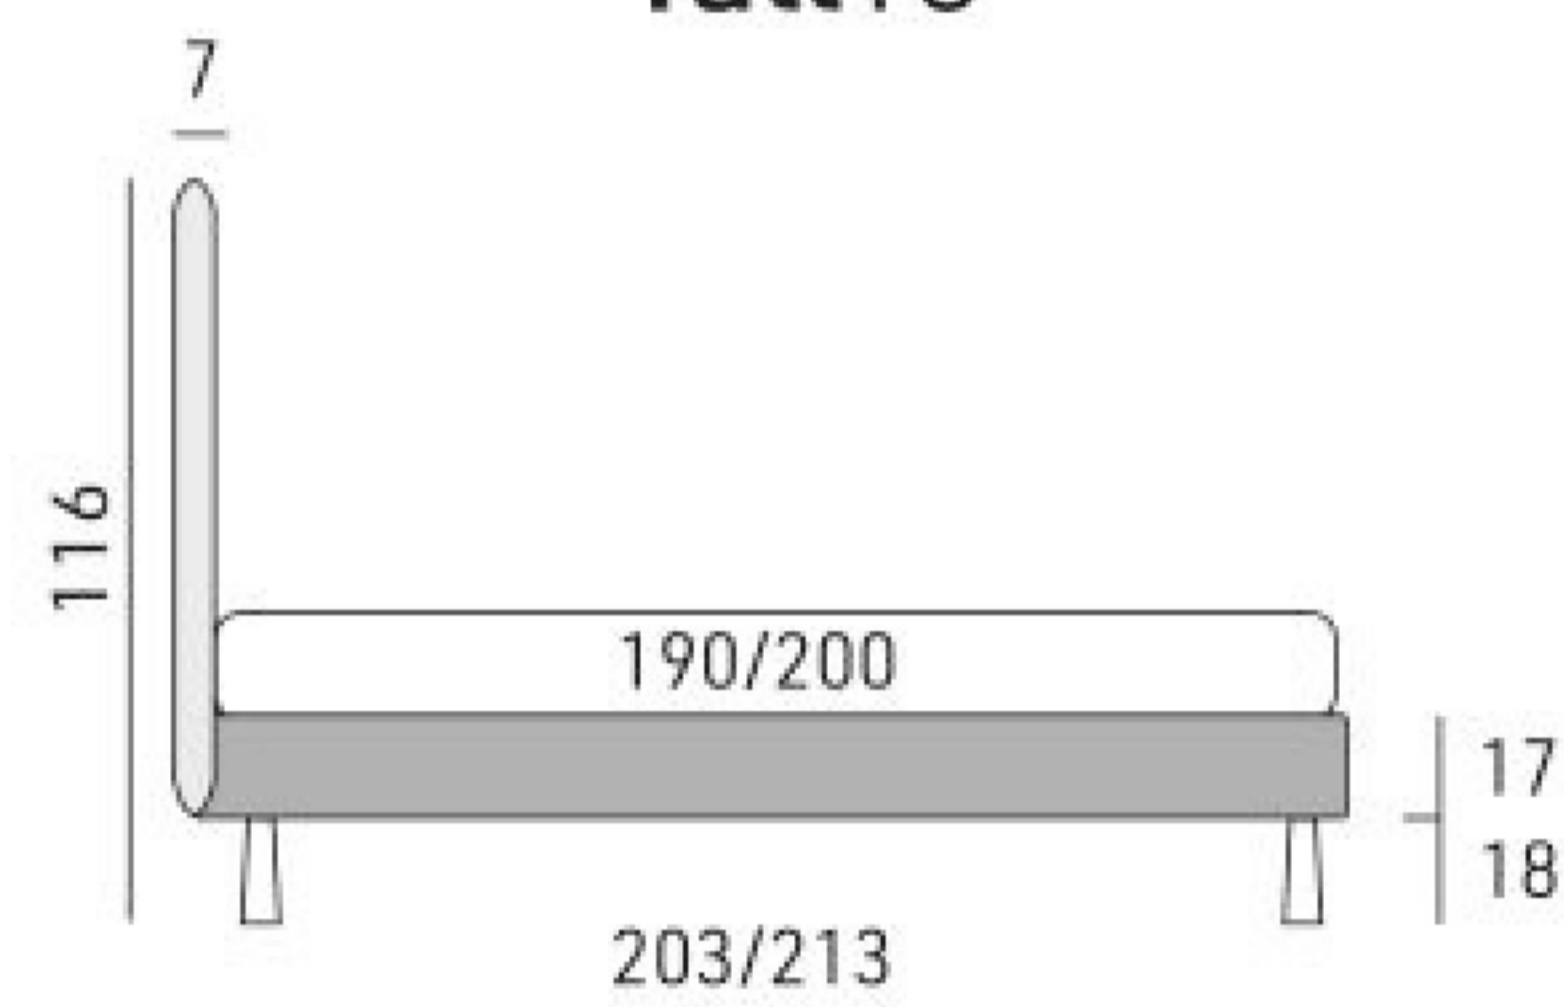

Nice

disegni tecnici / technical drawings / schémas techniques

King

Matrimoniale

1 Piazza 1/2

Singolo

Tall 15

Tall 25

Tall 30