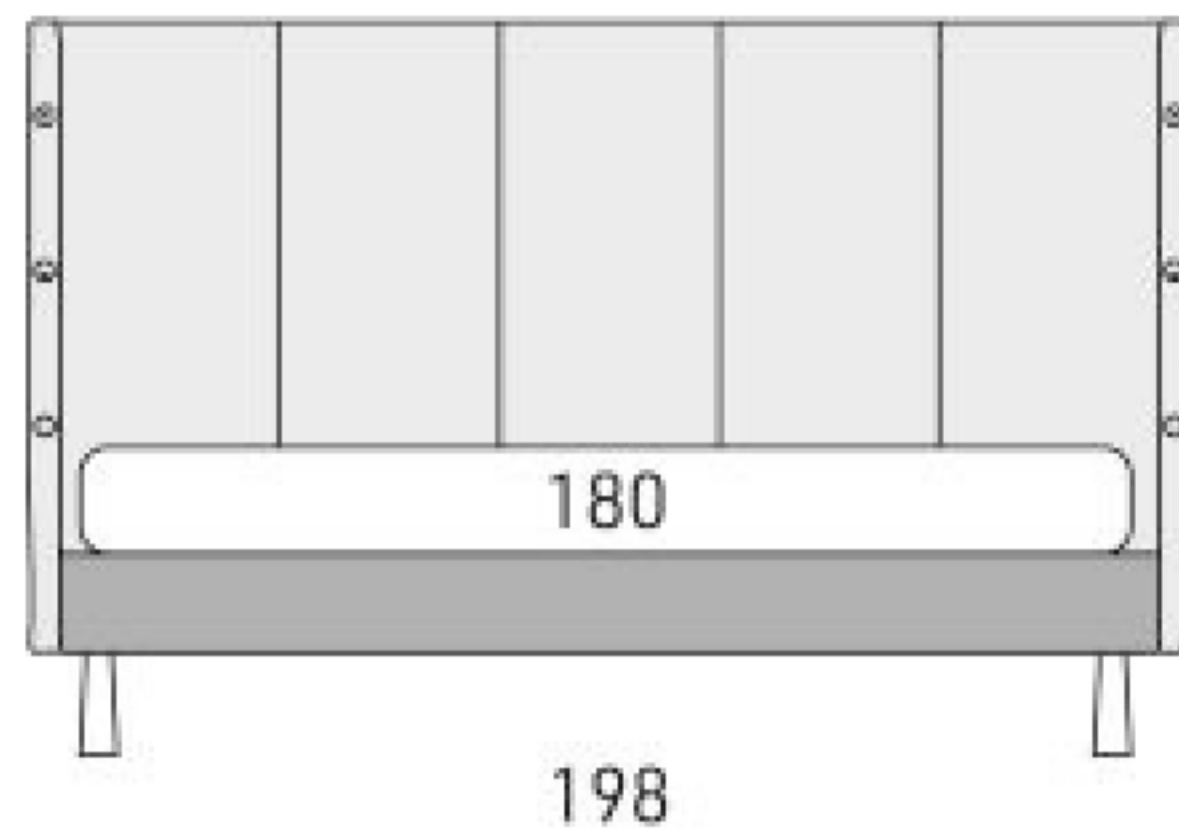

Nice

disegni tecnici / technical drawings / schémas techniques

King

Matrimoniale

1 Piazza 1/2

Singolo

Tall 15

Tall 25

Tall 30