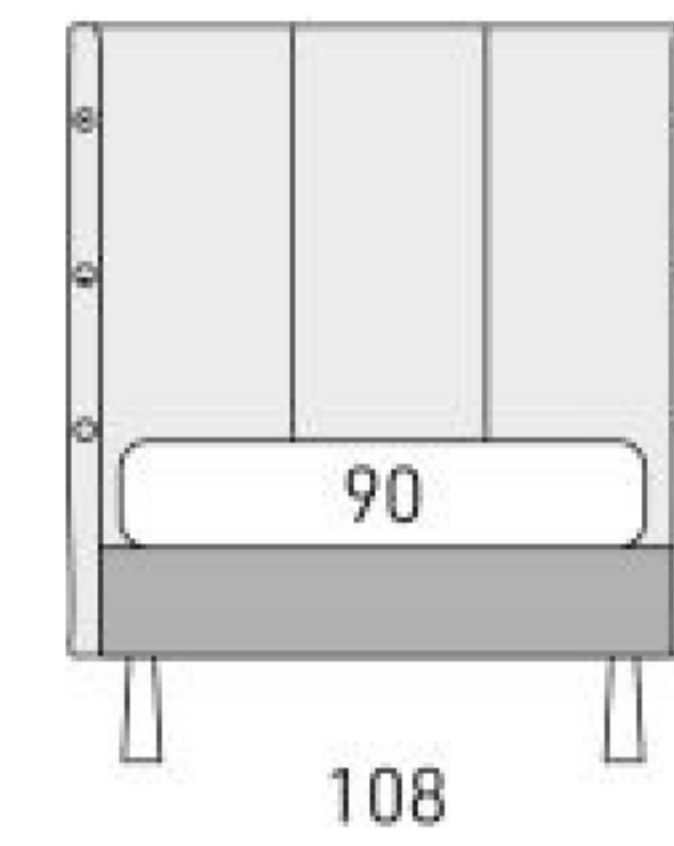

Nice

disegni tecnici / technical drawings / schémas techniques

King

Matrimoniale

1 Piazza 1/2

Singolo

Tall 15

Tall 25

Tall 30