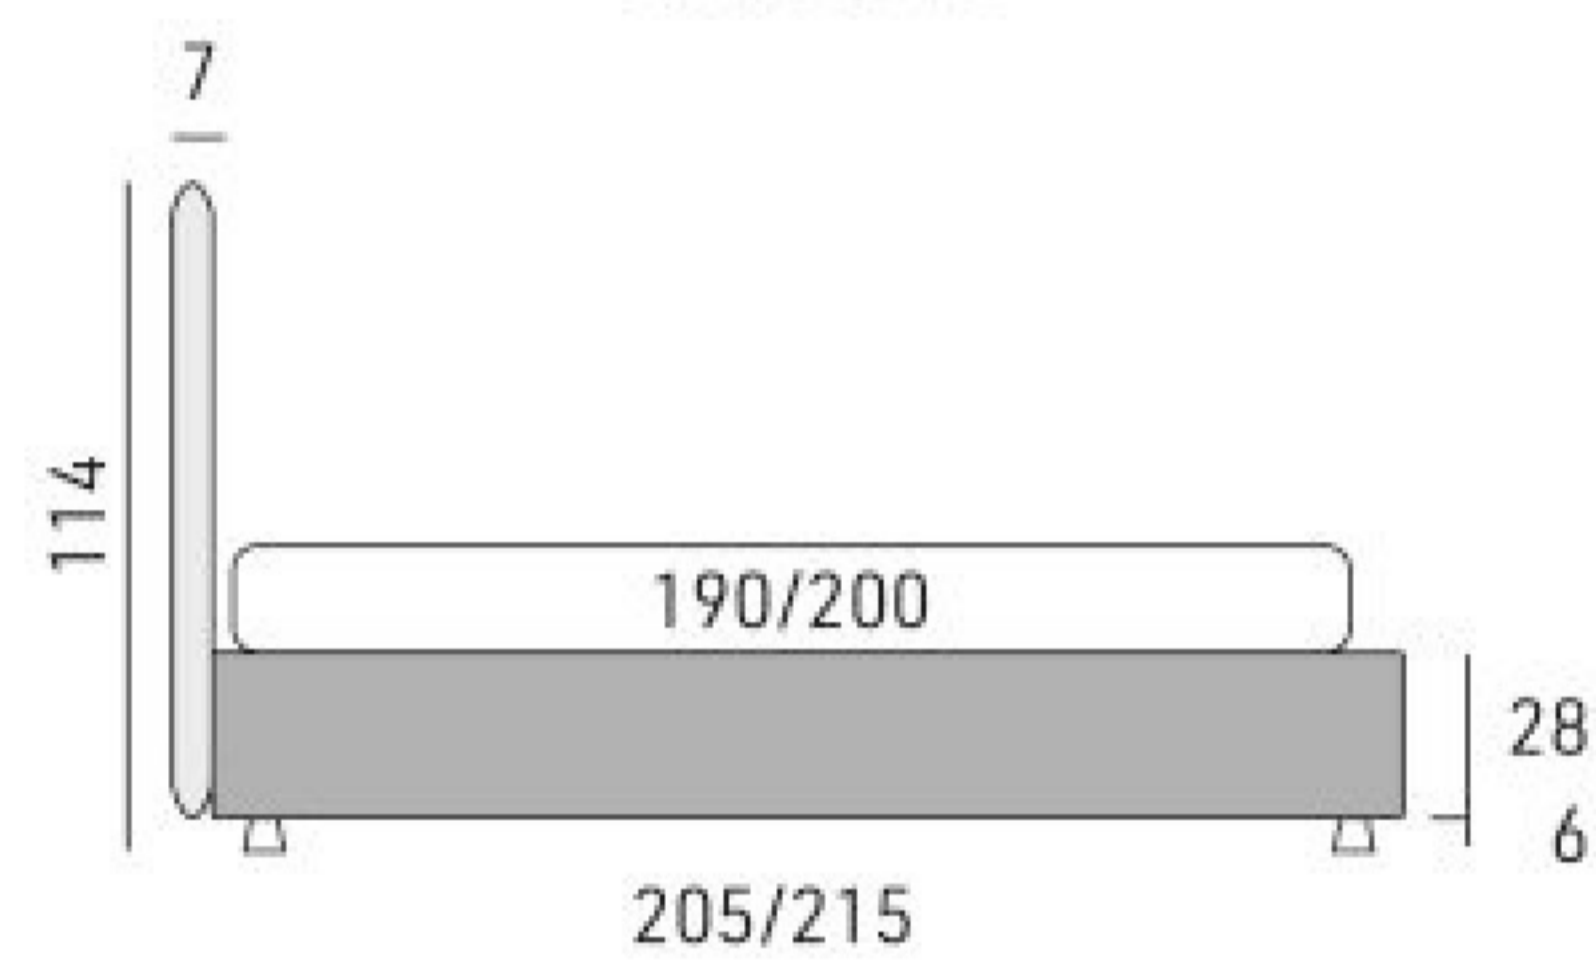

Nice

disegni tecnici / technical drawings / schémas techniques

King

Matrimoniale

1 Piazza 1/2

Singolo

Tall 15

Tall 25

Tall 30