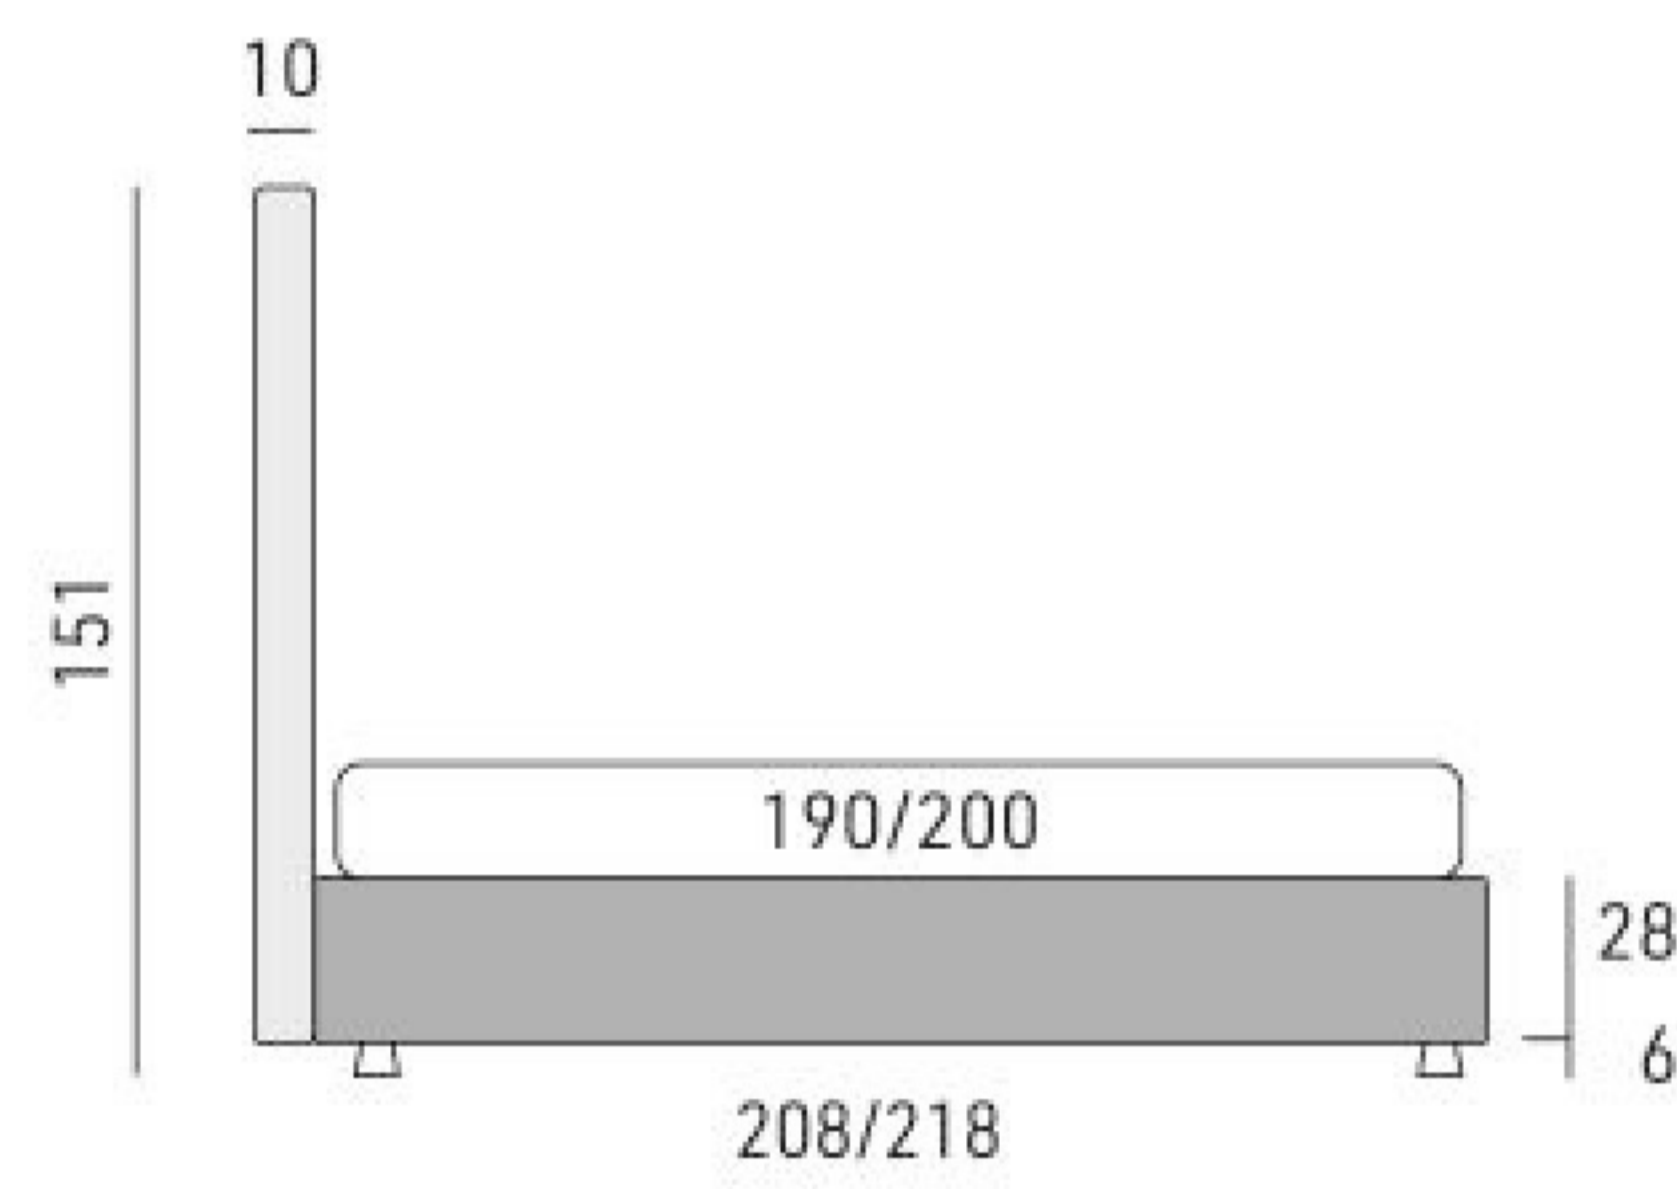

Prestige

disegni tecnici / technical drawings / schémas techniques

King

Matrimoniale

1 Piazza 1/2

Tall 25

Tall 30