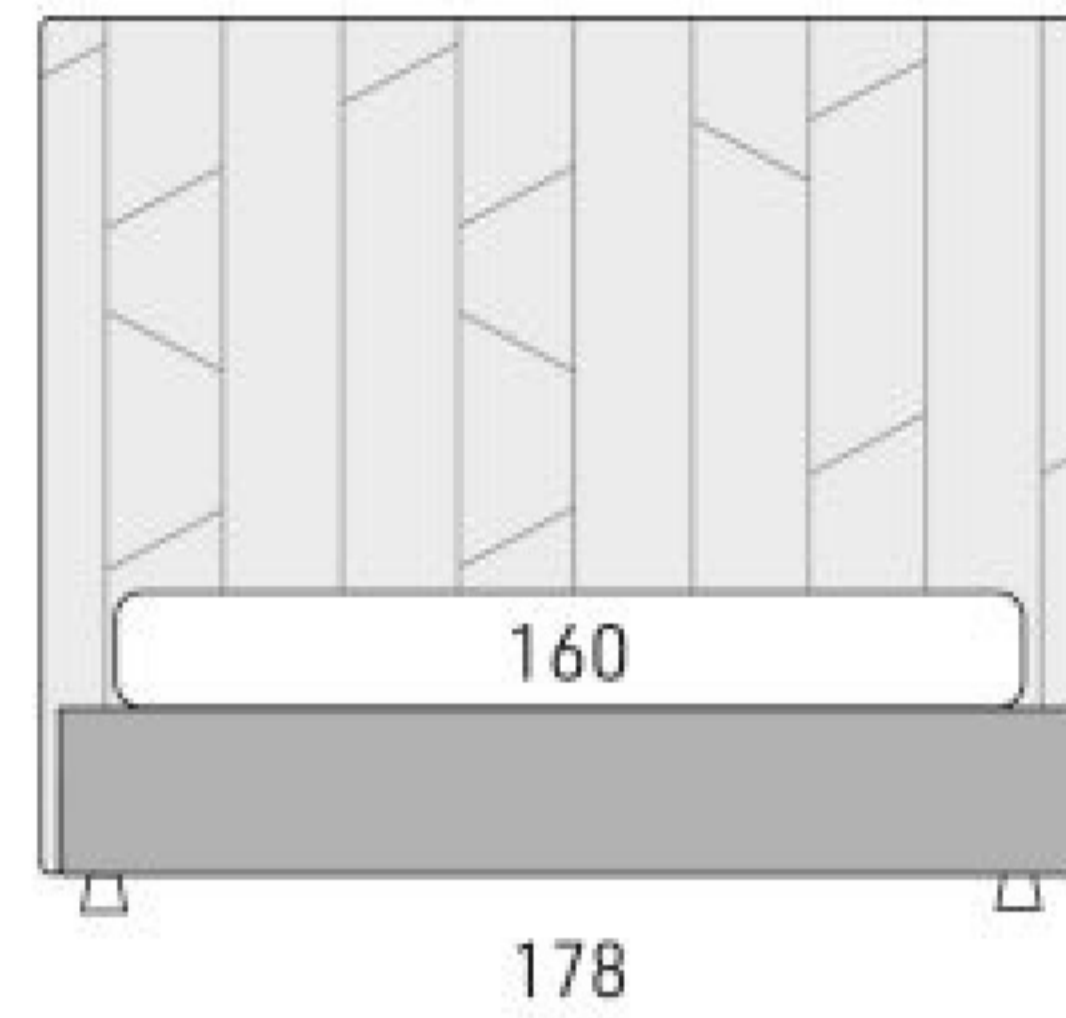

Prestige

disegni tecnici / technical drawings / schémas techniques

King

Matrimoniale

1 Piazza 1/2

Tall 25

Tall 30