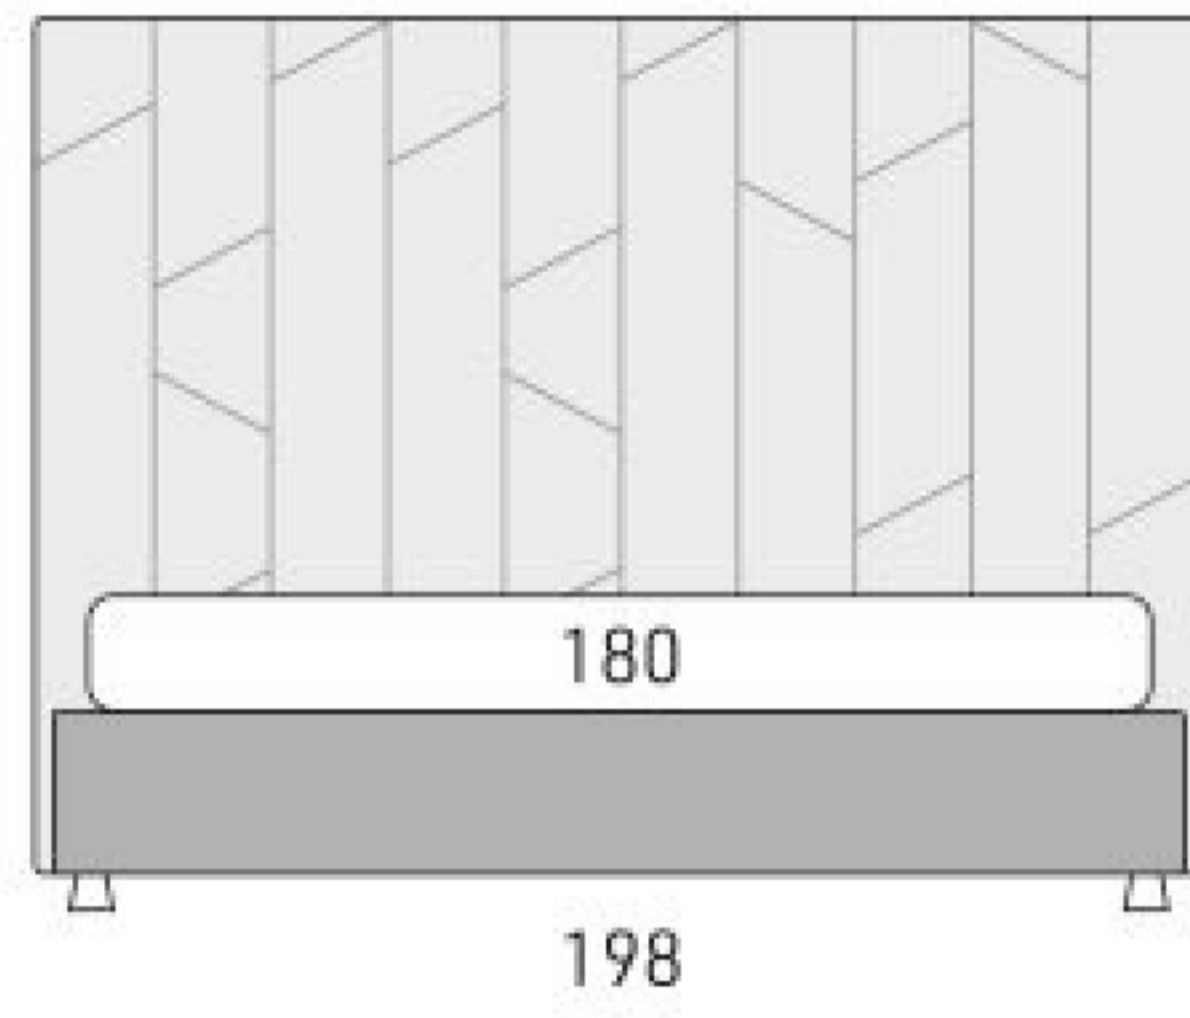

Prestige

disegni tecnici / technical drawings / schémas techniques

King

Matrimoniale

1 Piazza 1/2

Tall 25

Tall 30