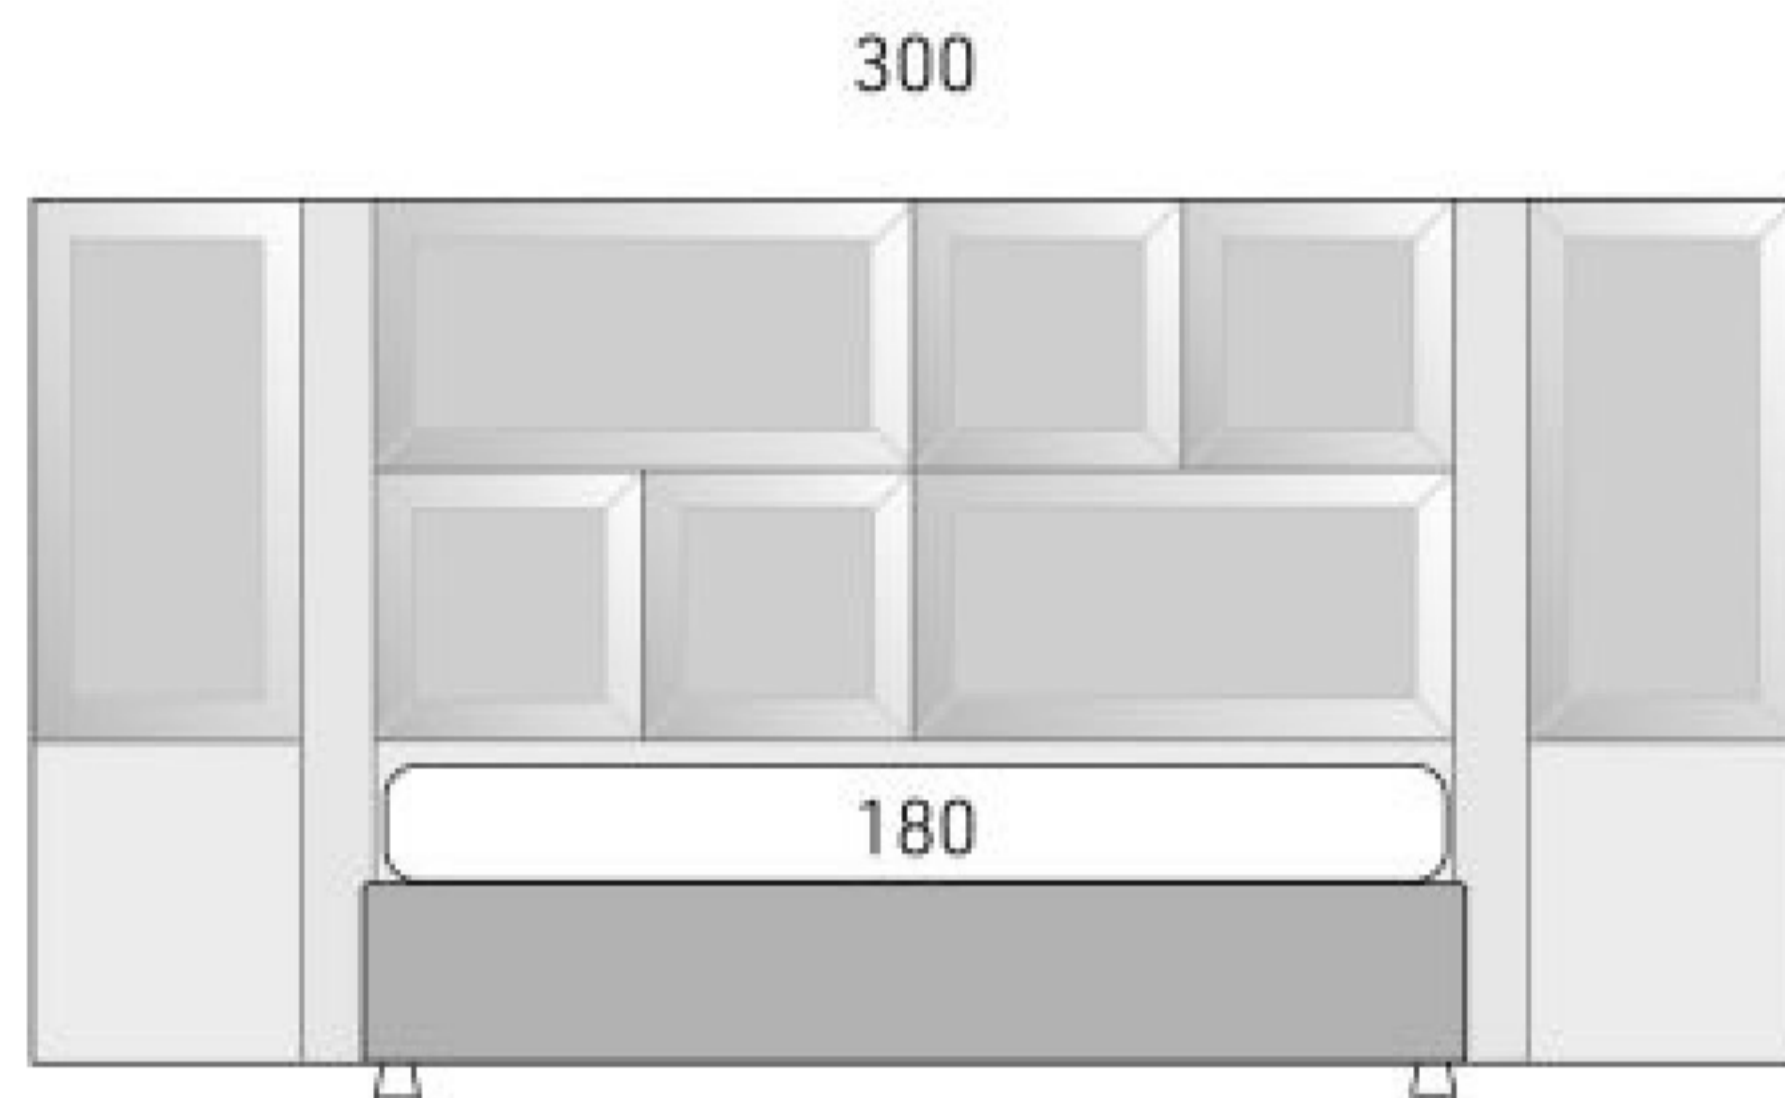

Style Imperial

disegni tecnici / technical drawings / schémas techniques

King

Matrimoniale

13 **Tall 25**

13 **Tall 30**

13 **Big 25**