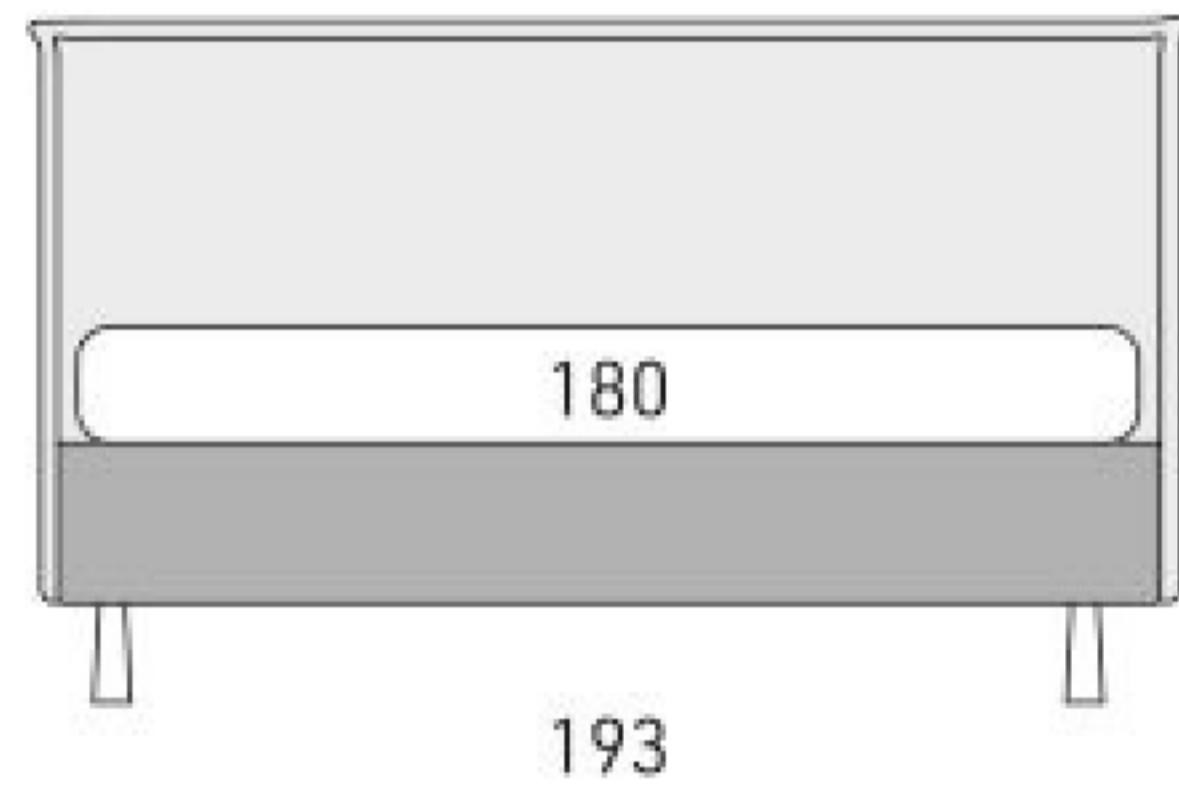

Wave

disegni tecnici / technical drawings / schémas techniques

King

Matrimoniale

1 Piazza 1/2

Singolo

Tall 15

Tall 25

Tall 30