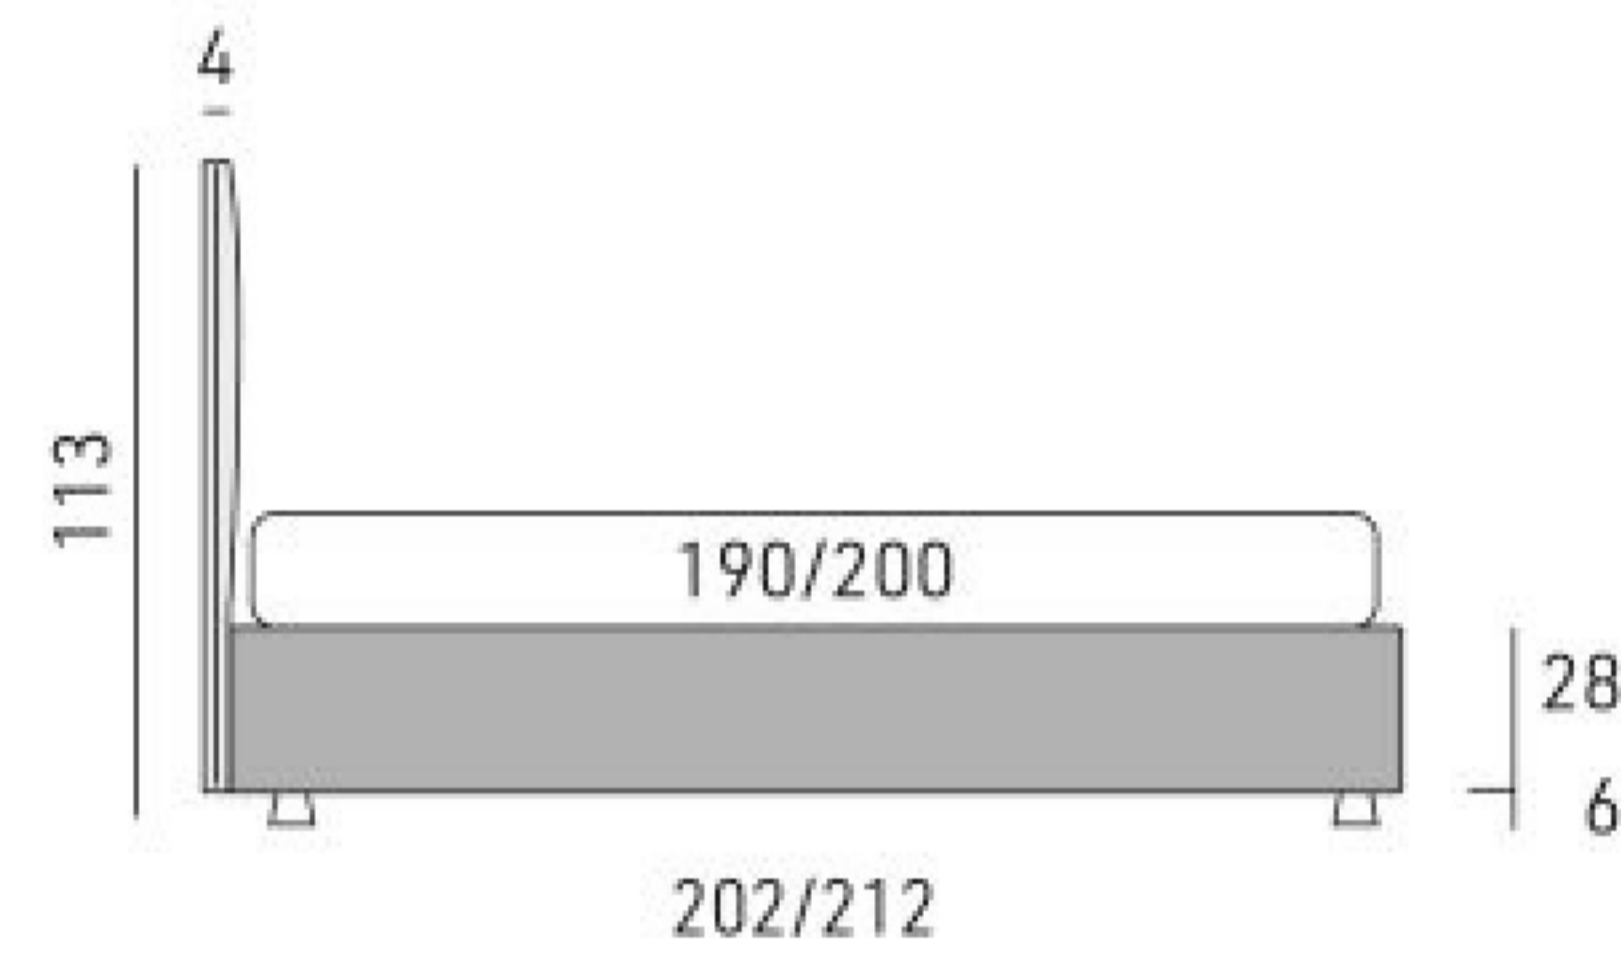

Wave

disegni tecnici / technical drawings / schémas techniques

King

Matrimoniale

1 Piazza 1/2

Singolo

Tall 15

Tall 25

Tall 30