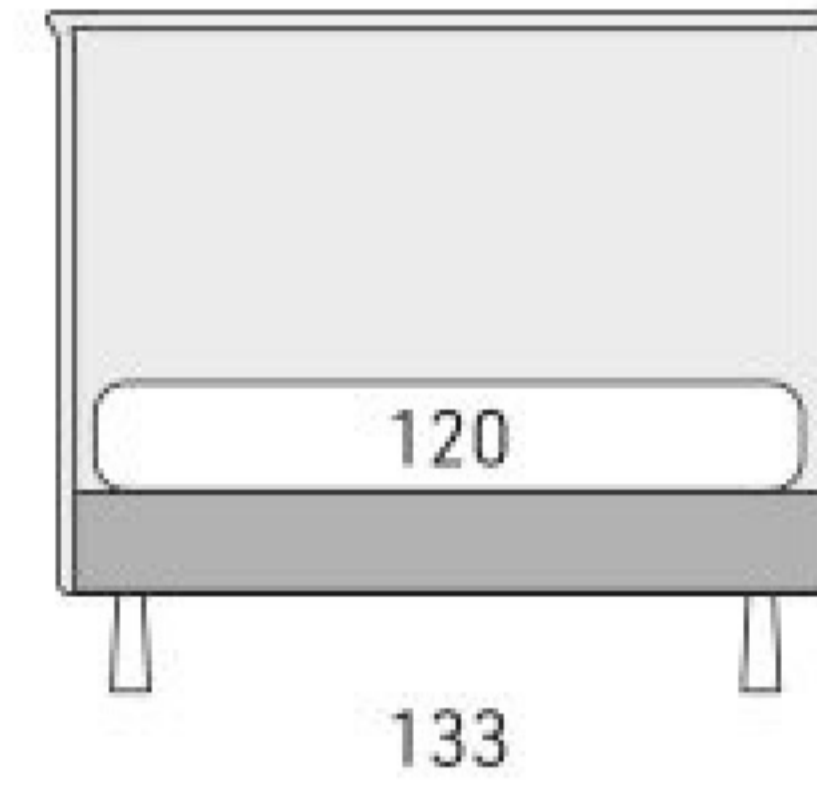

Wave

disegni tecnici / technical drawings / schémas techniques

King

Matrimoniale

1 Piazza 1/2

Singolo

Tall 15

Tall 25

Tall 30