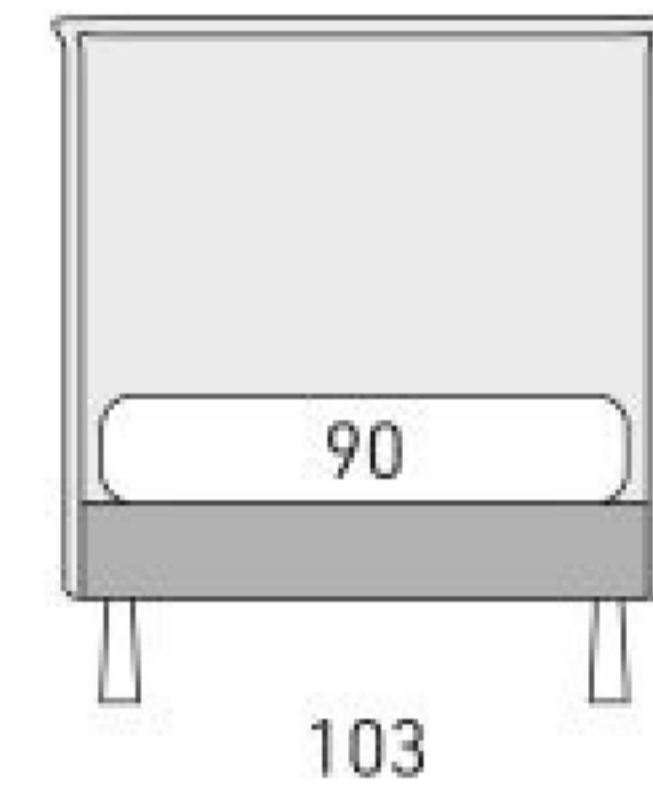

Wave

disegni tecnici / technical drawings / schémas techniques

King

Matrimoniale

1 Piazza 1/2

Singolo

Tall 15

Tall 25

Tall 30